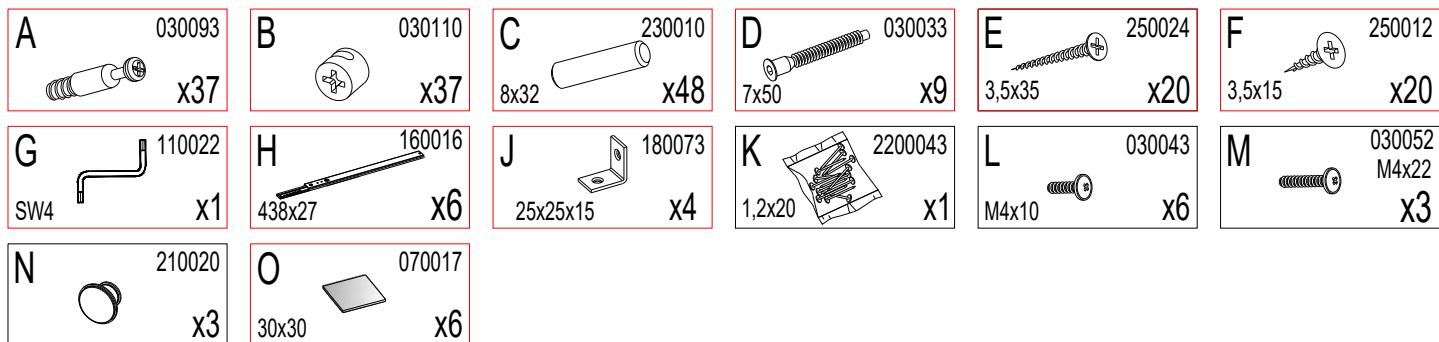

# Стол письменный 120 Пенни

Прежде чем приступить к сборке, ознакомьтесь с памяткой на обороте

- |                                       |                                   |
|---------------------------------------|-----------------------------------|
| <b>D</b> Montageanleitung             | <b>GB</b> Assembly instructions   |
| <b>FR</b> Notice de montage           | <b>IT</b> Istruzioni di montaggio |
| <b>NL</b> Handleiding voor de montage | <b>PL</b> Instrukcja montażu      |
| <b>CZ</b> Montážní návod              | <b>SK</b> Návod na montáž         |
| <b>HU</b> Szerelési útmutató          | <b>RO</b> Instrucțiuni de montaj  |
| <b>TR</b> Montaj talimatı             | <b>RU</b> Инструкция по монтажу   |

0  
10  
20  
30  
40  
50  
60  
70  
80  
90  
100  
110  
120  
130  
140  
150  
160  
170  
180  
190  
200

No	Size/MaB (mm)	Qty	✓	No	Size/MaB (mm)	Qty	✓
1	583x548x50	1		14	450x100x14	1	
2	583x548x50	1		15	450x100x14	1	
3	583x548x50	1		16	370x100x14	1	
5	1200x600x24	1		17	400x208x18	2	
6	588x516x18	1		18	370x150x14	2	
7	593x60x18	1		19	442x379x3	3	
8	610x248x15	1		20	567x425x3	1	
9	426x31x24	6		22	450x150x14	2	
10	483x50x18	3		23	450x150x14	2	
11	160x50x50	1		25	160x50x50	4	
12	160x50x50	1		27	406x68x18	1	
13	400x120x18	1		28	406x40x18	1	

B 030110 x9

9

**J** 180073  
25x25x15 x4

**F** 250012  
3,5x15 x8

10

**K** 2200043  
1,2x20 x1

11

**A** 030093  
x12

**B** 030110  
x12

**C** 230010  
8x32  
x12

**N** 210020  
x3

**M** 030052  
M4x22  
x3

**E** 250024  
3.5x35  
x8