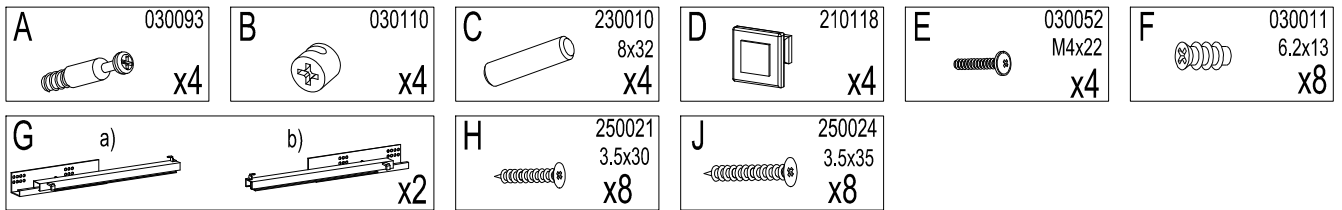

- | | | | |
|-----------|------------------------------------|-----------|--------------------------------|
| D | Montageanleitung | GB | Assembly instructions |
| FR | Notice de montage | IT | Istruzioni di montaggio |
| NL | Handleiding voor de montage | PL | Instrukcja montażu |
| CZ | Montážní návod | SK | Návod na montáž |
| HU | Szerelési útmutató | RO | Instruktluni de montaj |
| TR | Montaj talimatı | RU | Инструкция по монтажу |

No	Size/MaB (mm)	Qty	✓	No	Size/MaB (mm)	Qty	✓
1	769x 142x 18	2		4	734x 92x 14	2	
2	300x 100x 14	2		5	743x 292x 3	2	
3	300x 100x 14	2		6	260x 28x 20	4	

2-3

2	F	 030011 6.2x13 x8	G	a)  b)  x2	H	 250021 3.5x30 x8