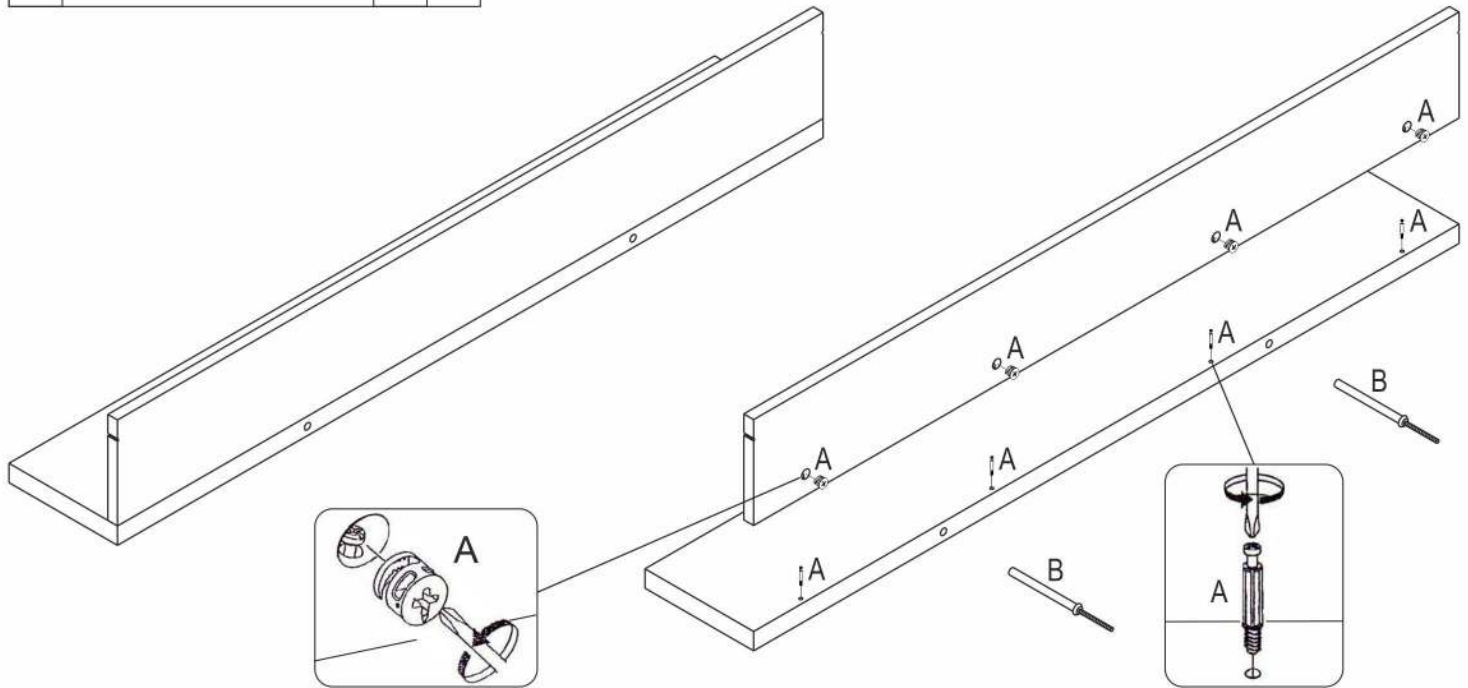

## Полка декоративная Ф11

длина 1600 x ширина 198 x высота 200  
длина 1300 x ширина 198 x высота 200

- |                                       |                                   |
|---------------------------------------|-----------------------------------|
| <b>D</b> Montageanleitung             | <b>GB</b> Assembly instructions   |
| <b>FR</b> Notice de montage           | <b>IT</b> Istruzioni di montaggio |
| <b>NL</b> Handleiding voor de montage | <b>PL</b> Instrukcja montażu      |
| <b>CZ</b> Montážní návod              | <b>SK</b> Návod na montáž         |
| <b>HU</b> Szerelési útmutató          | <b>RO</b> Instrucțiuni de montaj  |
| <b>TR</b> Montaj talimatı             | <b>RU</b> Инструкция по монтажу   |

**1**

№	Полка (мм)	Кол.	✓
1	1300x200x31	1	
2	1300x169x18	1	

**2**

№	Полка (мм)	Кол.	✓
1	1600x200x31	1	
2	1600x169x18	1	