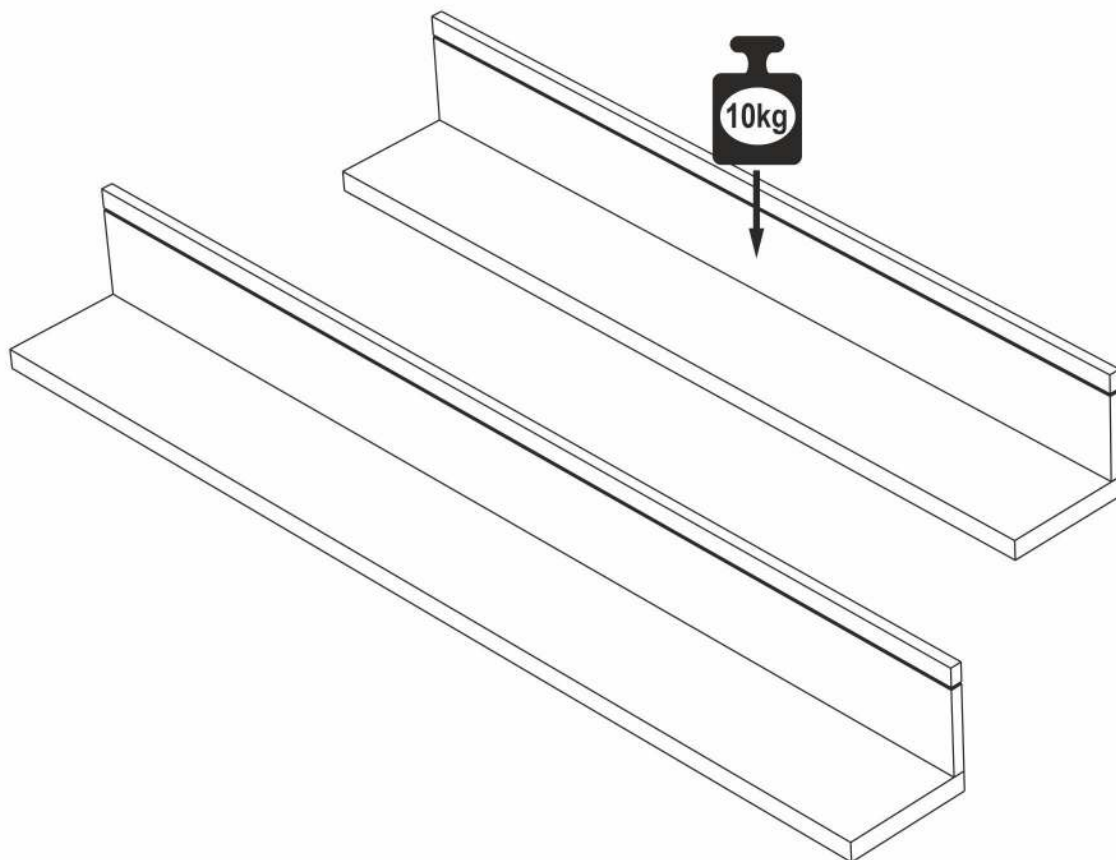

## Полка декоративная Ф11

длина 1600 x ширина 198 x высота 200  
длина 1300 x ширина 198 x высота 200

- |                                       |                                   |
|---------------------------------------|-----------------------------------|
| <b>D</b> Montageanleitung             | <b>GB</b> Assembly instructions   |
| <b>FR</b> Notice de montage           | <b>IT</b> Istruzioni di montaggio |
| <b>NL</b> Handleiding voor de montage | <b>PL</b> Instrukcja montażu      |
| <b>CZ</b> Montážní návod              | <b>SK</b> Návod na montáž         |
| <b>HU</b> Szerelési útmutató          | <b>RO</b> Instrucțiuni de montaj  |
| <b>TR</b> Montaj talimatı             | <b>RU</b> Инструкция по монтажу   |

**1**

№	Полка (мм)	Кол.	✓
1	1300x200x31	1	
2	1300x169x18	1	

**2**

№	Полка (мм)	Кол.	✓
1	1600x200x31	1	
2	1600x169x18	1	