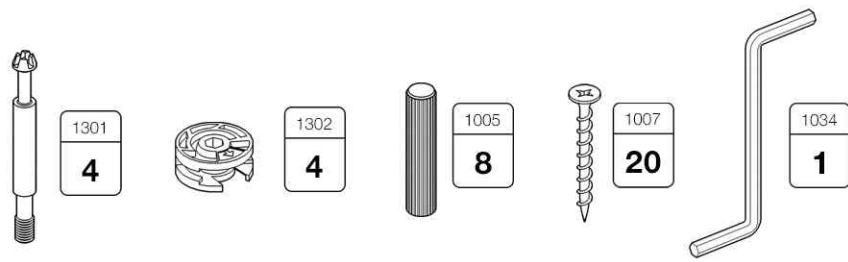

Кровать Бетти

800x1600

900x1900

1400x1900

800x1800

900x2000

1400x2000

800x1900

1200x1900

1600x1900

800x2000

1200x2000

1600x2000

900x2000

1600x2000