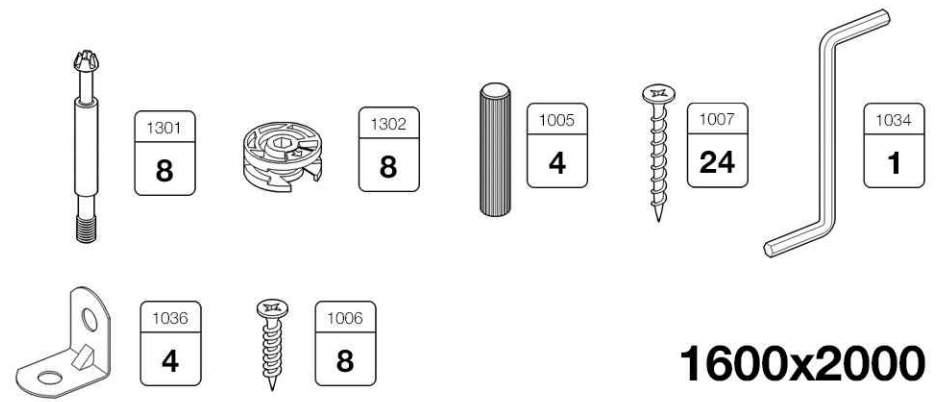

Кровать Бетти

800x1600

900x1900

1400x1900

800x1800

900x2000

1400x2000

800x1900

1200x1900

1600x1900

800x2000

1200x2000

1600x2000

900x2000

1600x2000