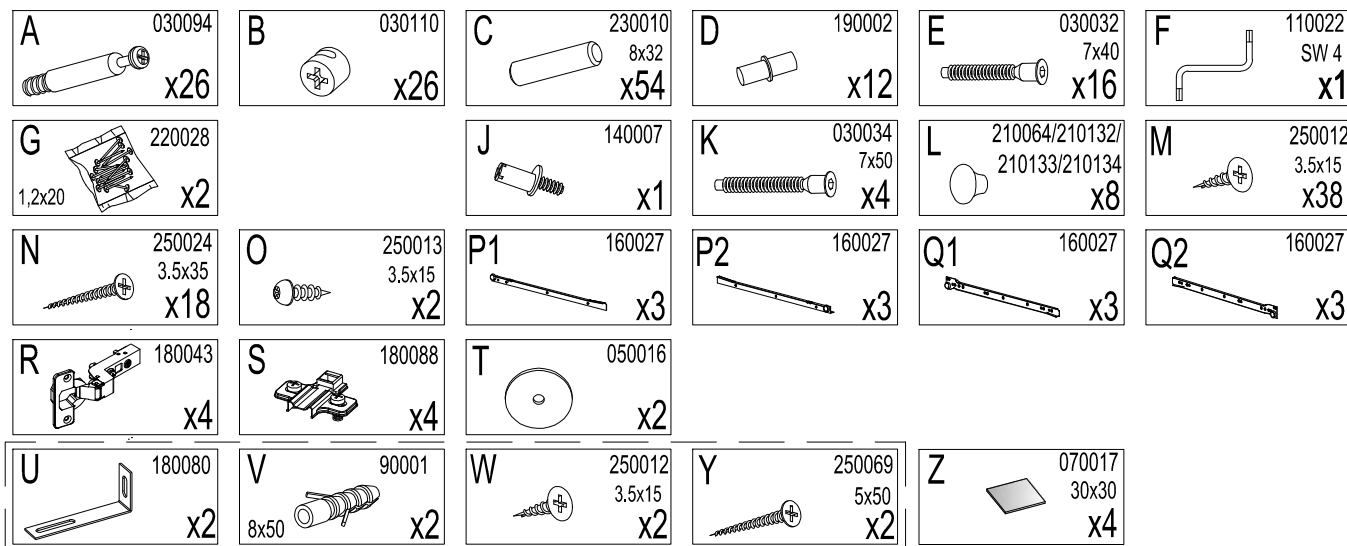

# ШКАФ ДЛЯ ПОСУДЫ 23 LESET МИРА

  
le set

- |                                       |                                   |
|---------------------------------------|-----------------------------------|
| <b>D</b> Montageanleitung             | <b>GB</b> Assembly instructions   |
| <b>FR</b> Notice de montage           | <b>IT</b> Istruzioni di montaggio |
| <b>NL</b> Handleiding voor de montage | <b>PL</b> Instrukcja montażu      |
| <b>CZ</b> Montážní návod              | <b>SK</b> Návod na montáž         |
| <b>HU</b> Szerelési útmutató          | <b>RO</b> Instrucțiuni de montaj  |
| <b>TR</b> Montaj talimatı             | <b>RU</b> Инструкция по монтажу   |

**EAC**

No	Size/MaB (mm)	Qty	✓	No	Size/MaB (mm)	Qty	✓
28	1948x334x44	1		15	795x120x18	1	
29	1948x334x44	1		16	300x100x14	1	
3	1078x406x18	1		17	300x100x14	1	
4	1078x396x18	1		18	747x100x14	1	
5	1136x870x3	1		19	795x204x18	1	
6	676x870x3	1		20	300x150x14	1	
7	891x364x24	1		21	300x150x14	1	
8	852x326x18	1		22	747x150x14	1	
9	851x292x18	3		23	795x272x18	1	
10	292x40x26	6		24	300x200x14	1	
11	800x44x18	4		25	300x200x14	1	
12	852x44x18	2		26	747x200x14	1	
30	106x36x26	2		27	756x292x3	3	
14	80x38x18	4					

3

B 030110  
x16

Z 070017  
30x30  
x4

4

E 030032  
7x40  
x6

F 110022  
SW 4  
x1

O 250013  
3.5x15  
x2

T 050016  
x2

M 250012 3.5x15 x6

U 180080 x2

V 90001 8x50 x2

W 250012 3.5x15 x2

Y 250069 5x50 x2