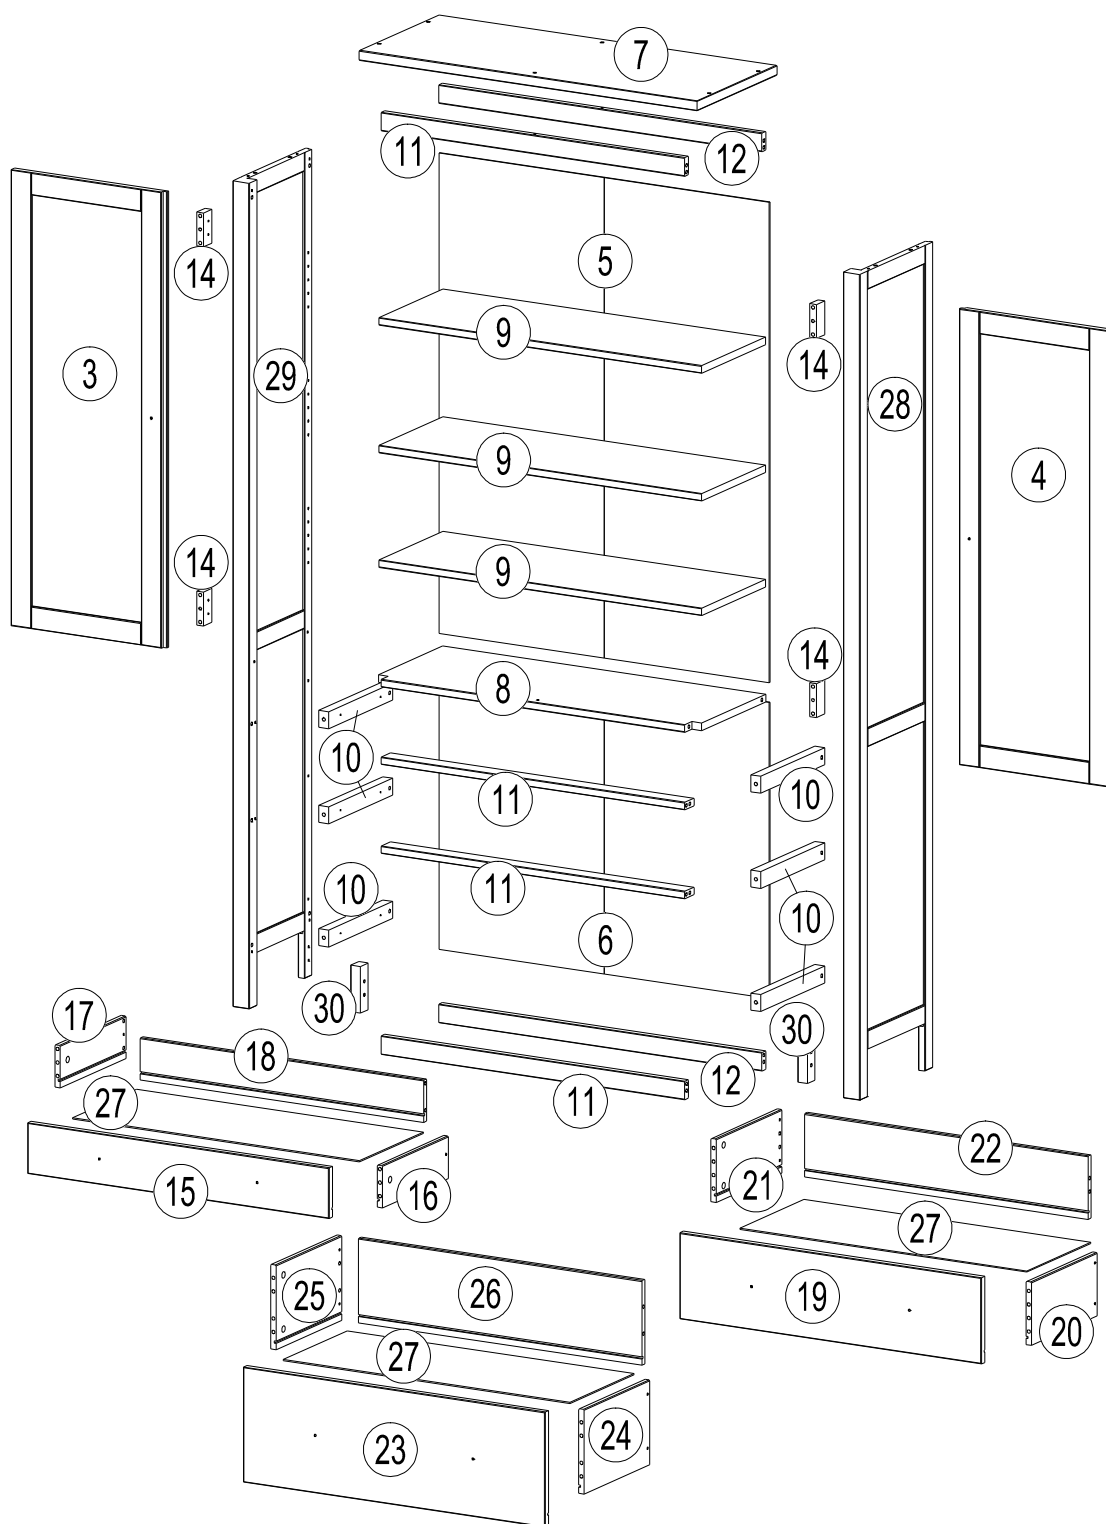

# ШКАФ ДЛЯ ПОСУДЫ 23 LESET МИРА

  
le set

- |                                       |                                   |
|---------------------------------------|-----------------------------------|
| <b>D</b> Montageanleitung             | <b>GB</b> Assembly instructions   |
| <b>FR</b> Notice de montage           | <b>IT</b> Istruzioni di montaggio |
| <b>NL</b> Handleiding voor de montage | <b>PL</b> Instrukcja montażu      |
| <b>CZ</b> Montážní návod              | <b>SK</b> Návod na montáž         |
| <b>HU</b> Szerelési útmutató          | <b>RO</b> Instrucțiuni de montaj  |
| <b>TR</b> Montaj talimatı             | <b>RU</b> Инструкция по монтажу   |

**EAC**

No	Size/MaB (mm)	Qty	✓	No	Size/MaB (mm)	Qty	✓
28	1948x334x44	1		15	795x120x18	1	
29	1948x334x44	1		16	300x100x14	1	
3	1078x406x18	1		17	300x100x14	1	
4	1078x396x18	1		18	747x100x14	1	
5	1136x870x3	1		19	795x204x18	1	
6	676x870x3	1		20	300x150x14	1	
7	891x364x24	1		21	300x150x14	1	
8	852x326x18	1		22	747x150x14	1	
9	851x292x18	3		23	795x272x18	1	
10	292x40x26	6		24	300x200x14	1	
11	800x44x18	4		25	300x200x14	1	
12	852x44x18	2		26	747x200x14	1	
30	106x36x26	2		27	756x292x3	3	
14	80x38x18	4					

3

B 030110  
x16

Z 070017  
30x30  
x4

4

E 030032  
7x40  
x6

F 110022  
SW 4  
x1

O 250013  
3.5x15  
x2

T 050016  
x2