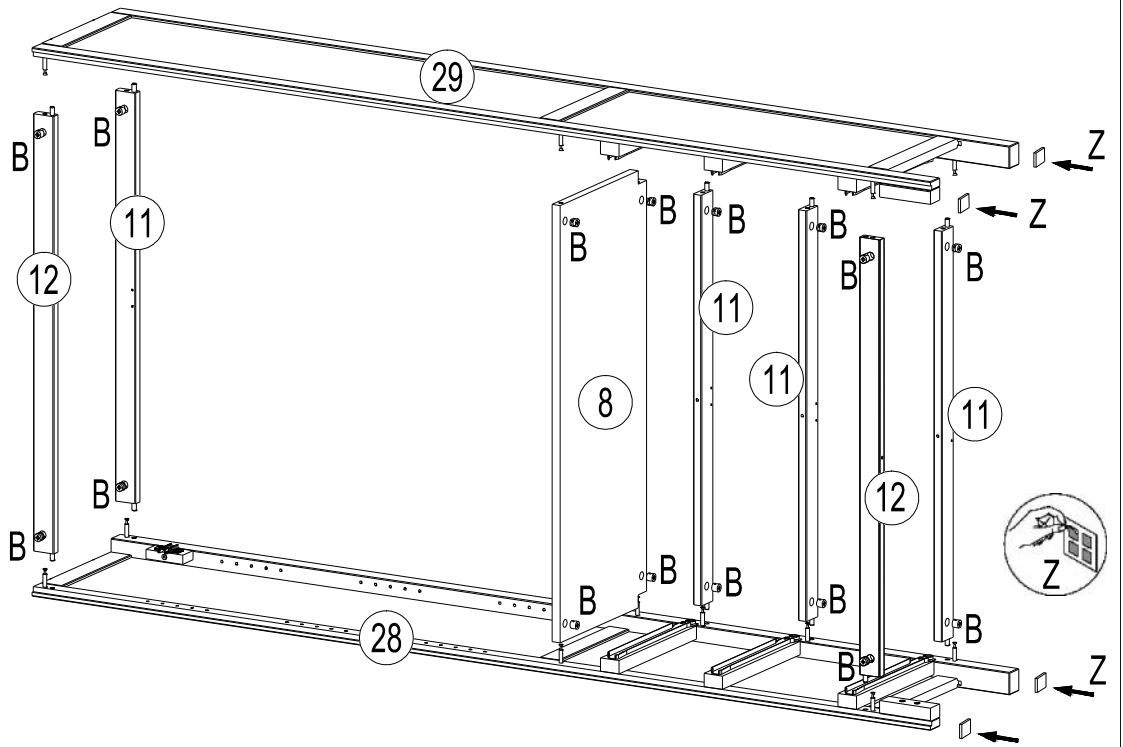

# ШКАФ ДЛЯ ПОСУДЫ 23 LESET МИРА

  
le set

- |                                       |                                   |
|---------------------------------------|-----------------------------------|
| <b>D</b> Montageanleitung             | <b>GB</b> Assembly instructions   |
| <b>FR</b> Notice de montage           | <b>IT</b> Istruzioni di montaggio |
| <b>NL</b> Handleiding voor de montage | <b>PL</b> Instrukcja montażu      |
| <b>CZ</b> Montážní návod              | <b>SK</b> Návod na montáž         |
| <b>HU</b> Szerelési útmutató          | <b>RO</b> Instrucțiuni de montaj  |
| <b>TR</b> Montaj talimatı             | <b>RU</b> Инструкция по монтажу   |

**EAC**

No	Size/MaB (mm)	Qty	✓	No	Size/MaB (mm)	Qty	✓
28	1948x334x44	1		15	795x120x18	1	
29	1948x334x44	1		16	300x100x14	1	
3	1078x406x18	1		17	300x100x14	1	
4	1078x396x18	1		18	747x100x14	1	
5	1136x870x3	1		19	795x204x18	1	
6	676x870x3	1		20	300x150x14	1	
7	891x364x24	1		21	300x150x14	1	
8	852x326x18	1		22	747x150x14	1	
9	851x292x18	3		23	795x272x18	1	
10	292x40x26	6		24	300x200x14	1	
11	800x44x18	4		25	300x200x14	1	
12	852x44x18	2		26	747x200x14	1	
30	106x36x26	2		27	756x292x3	3	
14	80x38x18	4					

3

B 030110  
x16

Z 070017  
30x30  
x4

4

E 030032  
7x40  
x6

F 110022  
SW 4  
x1

O 250013  
3.5x15  
x2

T 050016  
x2