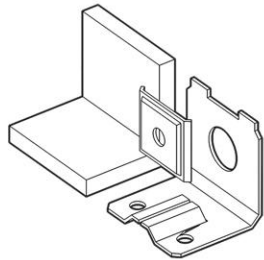

1099
2

1040
20

1038
116