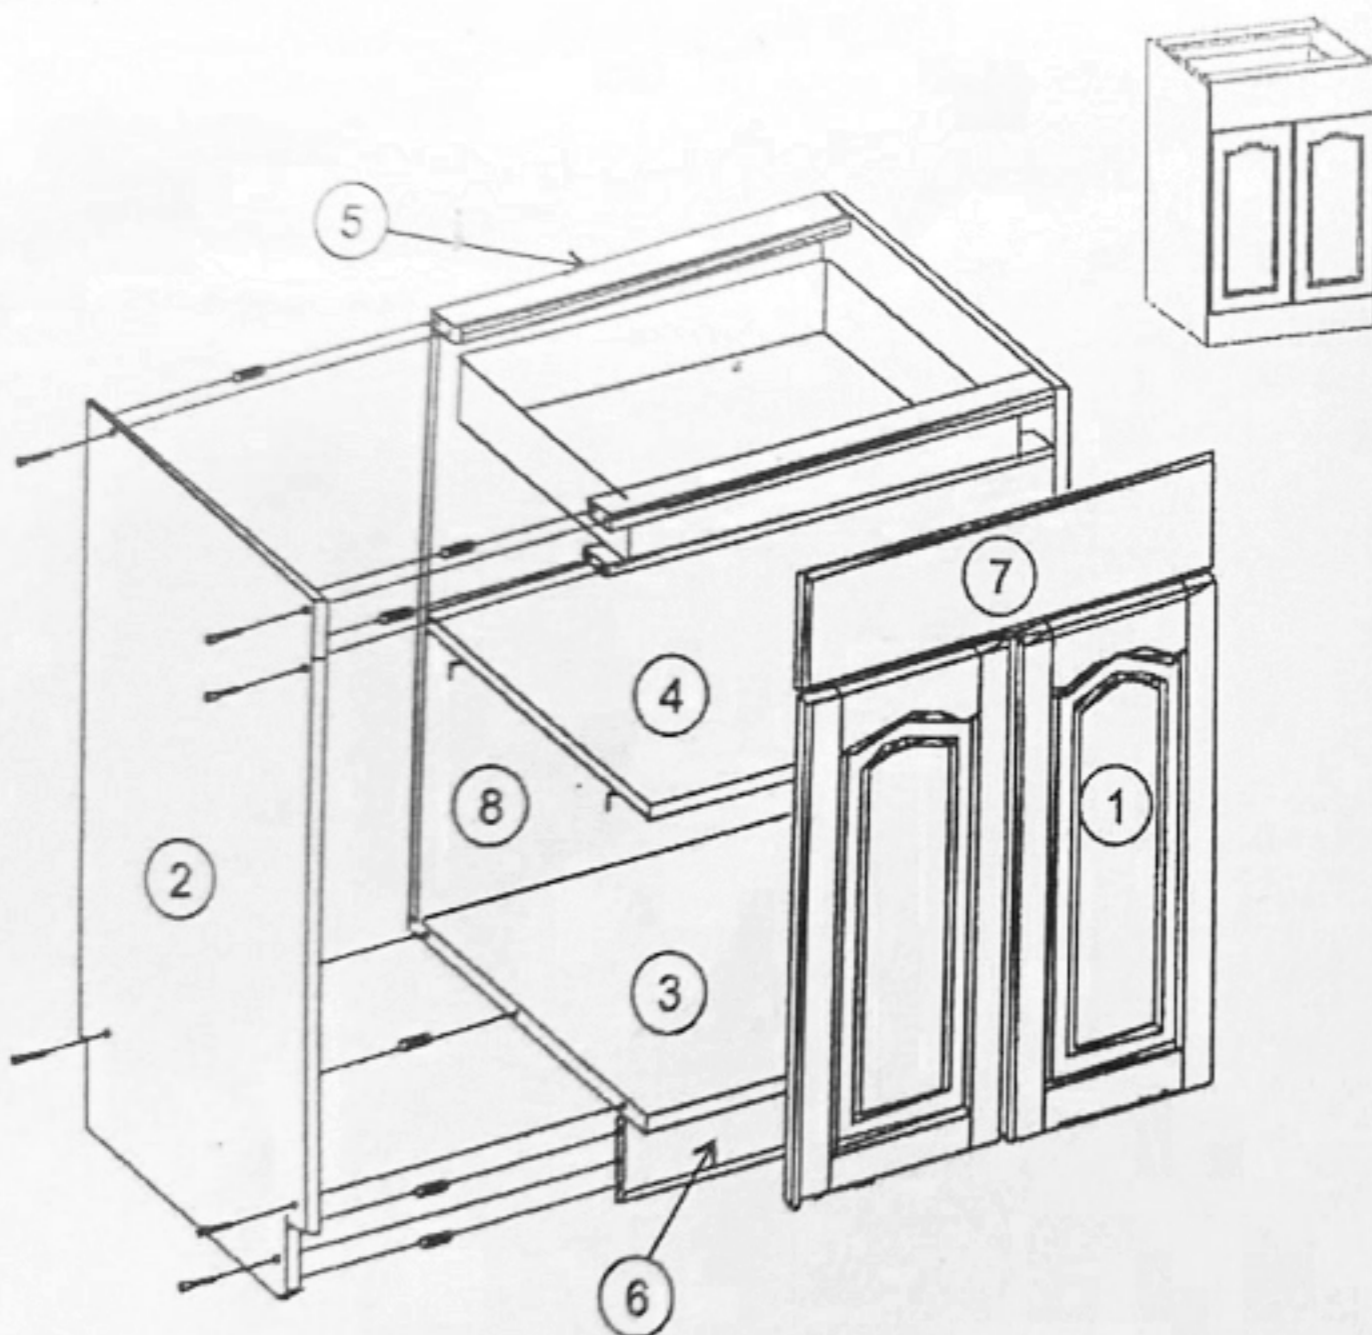

Схема сборки ТУМБЫ С 1 ЯЩИКОМ

Арт. 381, Арт.361

Состав изделия и фурнитура

Детали мебели		
№	Наименование	Кол-во
1	Дверь 588x300 (400)	2
2	Боковина тумбы 850x480	2
3	Дно тумбы 560 (760)x480	1
4	Полка тумбы 558 (758) x 478	1
5	Опорная рейка 560(760)x60	3
6	Платформа 560 (760)x105	1
7	Защиповка 144x595 (795)	1
8	Задняя стенка	1
9	Задне/передняя стенка ящика 518(718) x 100	2
10	Боковая стенка ящика 450x100	2
Фурнитура		
№	Наименование	Кол-во
1	Конфирмат 7x50	14
2	Шкант 10x40	14
3	Шуруп 4x30	12
4	Петля в сборе	4
5	Шуруп 3,5x16	20
6	Ручка грибок	3
7	Шуруп 4x40	3
8	Гвозди	30
9	Полкодержатели	4
10	Направляющие 450	1 комплект
11	Ключ	1