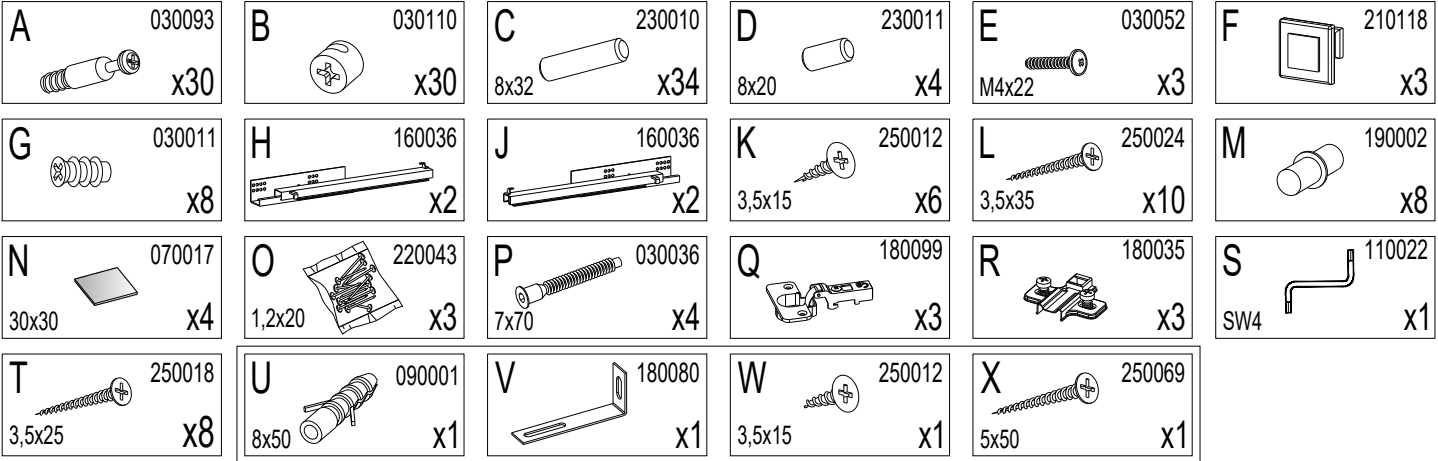

- | | |
|---------------------------------------|-----------------------------------|
| D Montageanleitung | GB Assembly instructions |
| FR Notice de montage | IT Istruzioni di montaggio |
| NL Handleiding voor de montage | PL Instrukcja montażu |
| CZ Montážní návod | SK Návod na montáž |
| HU Szerelési útmutató | RO Instrucțiuni de montaj |
| TR Montaj talimatı | RU Инструкция по монтажу |

No	Size/MaB (mm)	Qty	✓	No	Size/MaB (mm)	Qty	✓
1	1488x519x18	1	✓	13	442x142x14	2	✓
2	553x411x24	1	✓	14	408x30x18	2	✓
3	483x363x15	1	✓	15	1494x376x18	2	✓
4	483x363x15	2	✓	16	389x376x18	1	✓
5	529x36x18	1	✓	17	389x376x18	1	✓
6	553x411x24	1	✓	18	774x89x8	5	✓
7	553x411x24	1	✓	19	758x89x8	5	✓
8	519x190x18	2	✓	20	774x83x8	1	✓
9	363x36x18	1	✓	21	758x83x8	1	✓
10	363x36x18	1	✓	22	451x342x3	2	✓
11	350x150x14	2	✓	23	502x410x3	1	✓
12	350x150x14	2	✓	24	120x90x90	4	✓

- 2** **A** 030093 x14
- B** 030110 x2
- C** 230010 8x32 x2
- D** 230011 8x20 x4
- L** 250024 3,5x35 x6

- 3** **A** 030093 x4
- C** 230010 8x32 x20
- R** 180035 x3

- 4** **B** 030110 x8

5

G 030011 x8

H 160036 x2