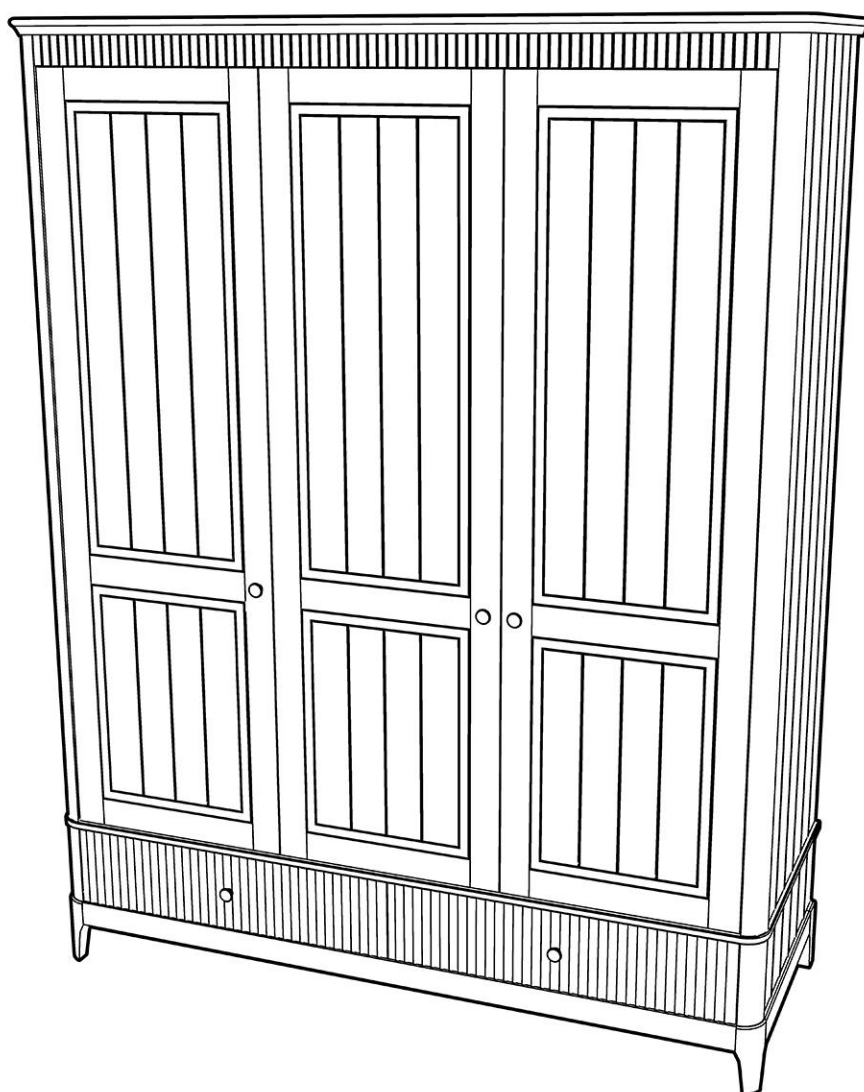

Грета

Шкаф 3-ств №2

 **TIMBERICA**

- RU** Инструкция по сборке
- EN** Assembly instruction
- FI** Koontaohje

1099
2

1006
86

1038
70

1042
3