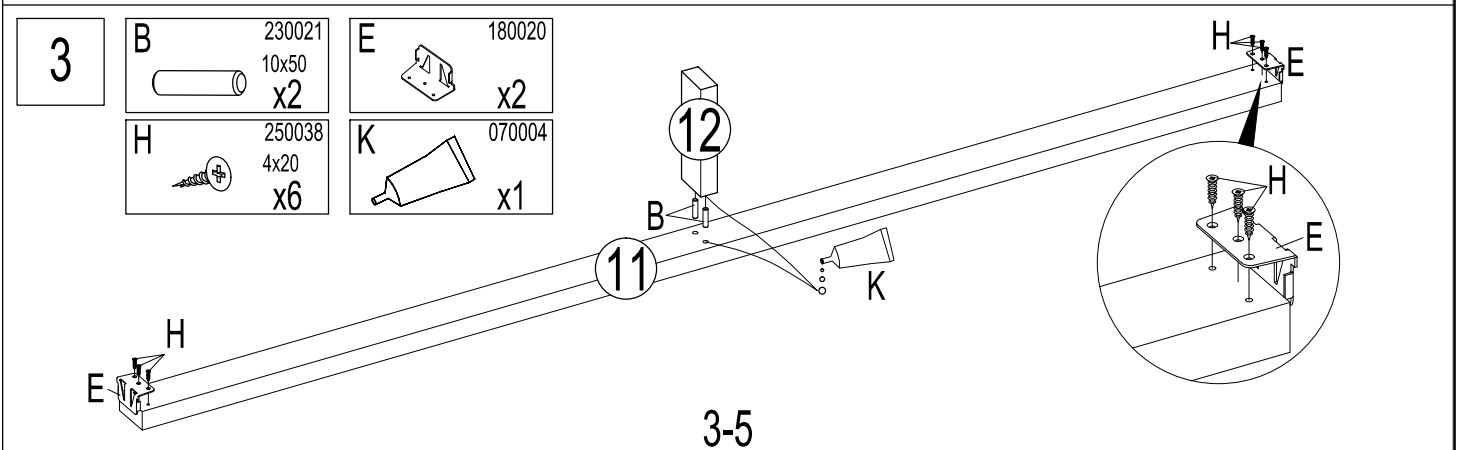

«SanRemi»

<http://www.sanremi.ru>

e-mail: [sanremi@list.ru](mailto:sanremi@list.ru)

+7 (812) 920-36-23

**40 min**

Кровать 160x200 "София"

№	Size/МаБ (mm)	Qty	✓	№	Size/МаБ (mm)	Qty	✓
1	1555x747x18	1		7	397x70x38	1	
2	1538x200x38	1		8	397x70x38	1	
3	1678x210x38	1		9	2000x240x24	2	
4	1040x70x38	1		10	1980x35x24	2	
5	1040x70x38	1		11	1990x70x33	1	
6	1538x240x24	1		12	267x70x33	1	

Кровать 180x200 "София"

№	Size/МаБ (mm)	Qty	✓	№	Size/МаБ (mm)	Qty	✓
1	1755x747x18	1		7	397x70x38	1	
2	1738x200x38	1		8	397x70x38	1	
3	1878x210x38	1		9	2000x240x24	2	
4	1040x70x38	1		10	1980x35x24	2	
5	1040x70x38	1		11	1990x70x33	1	
6	1738x240x24	1		12	267x70x33	1	