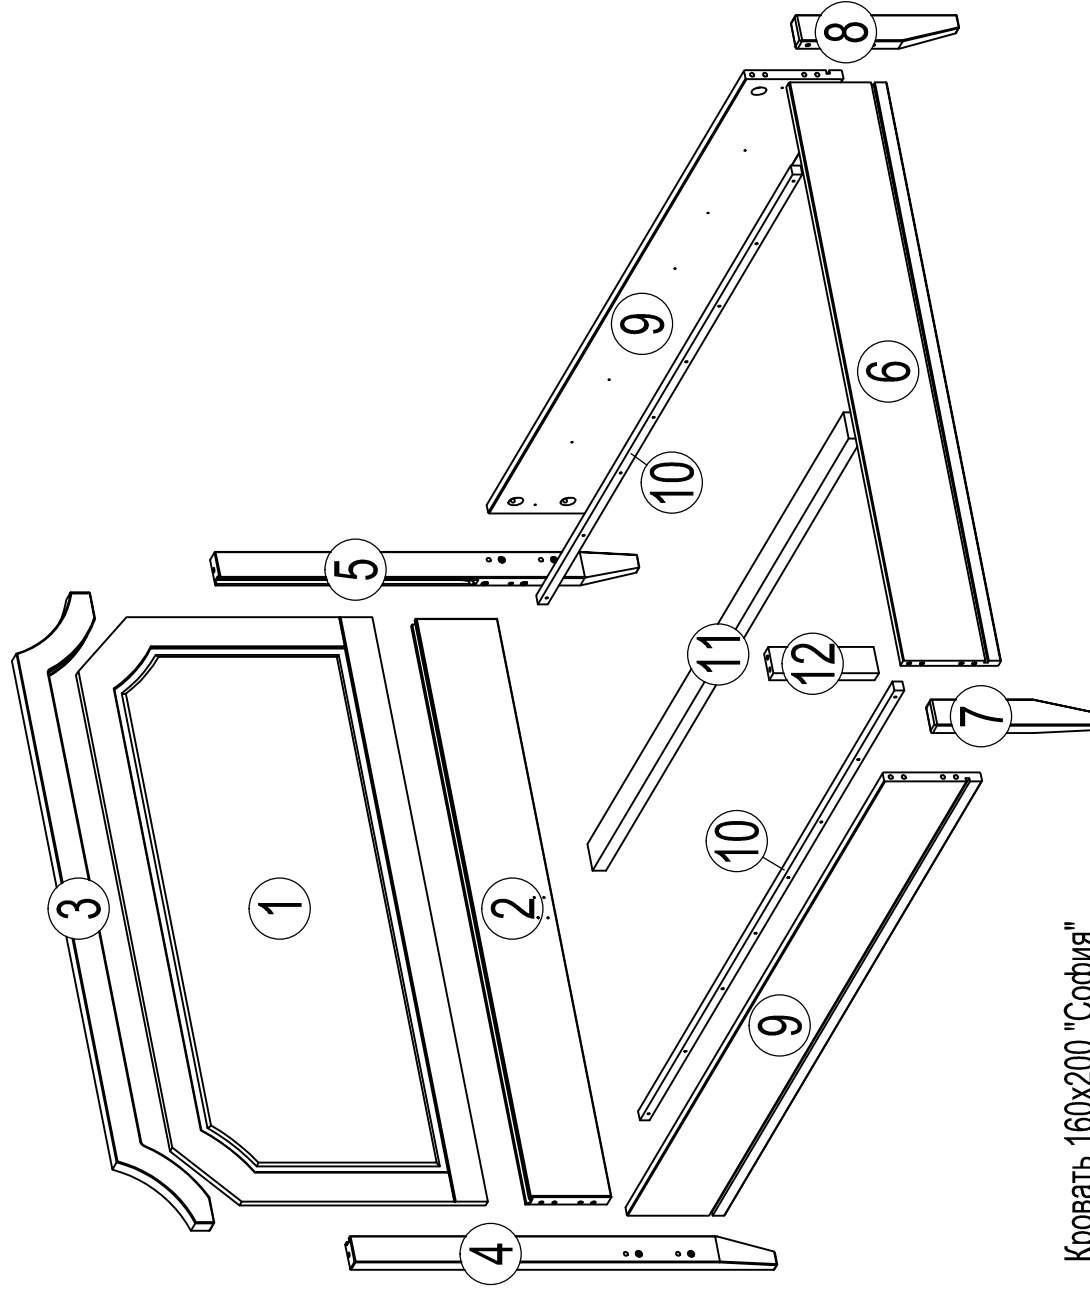

«SanRemi»

<http://www.sanremi.ru>

e-mail: [sanremi@list.ru](mailto:sanremi@list.ru)

+7 (812) 920-36-23

**40 min**

Кровать 160x200 "София"

№	Size/МаБ (mm)	Qty	✓	№	Size/МаБ (mm)	Qty	✓
1	1555x747x18	1		7	397x70x38	1	
2	1538x200x38	1		8	397x70x38	1	
3	1678x210x38	1		9	2000x240x24	2	
4	1040x70x38	1		10	1980x35x24	2	
5	1040x70x38	1		11	1990x70x33	1	
6	1538x240x24	1		12	267x70x33	1	

Кровать 180x200 "София"

№	Size/МаБ (mm)	Qty	✓	№	Size/МаБ (mm)	Qty	✓
1	1755x747x18	1		7	397x70x38	1	
2	1738x200x38	1		8	397x70x38	1	
3	1878x210x38	1		9	2000x240x24	2	
4	1040x70x38	1		10	1980x35x24	2	
5	1040x70x38	1		11	1990x70x33	1	
6	1738x240x24	1		12	267x70x33	1	

4

4-5

5

D 100004  
x8

G 110025  
SW 6  
x1