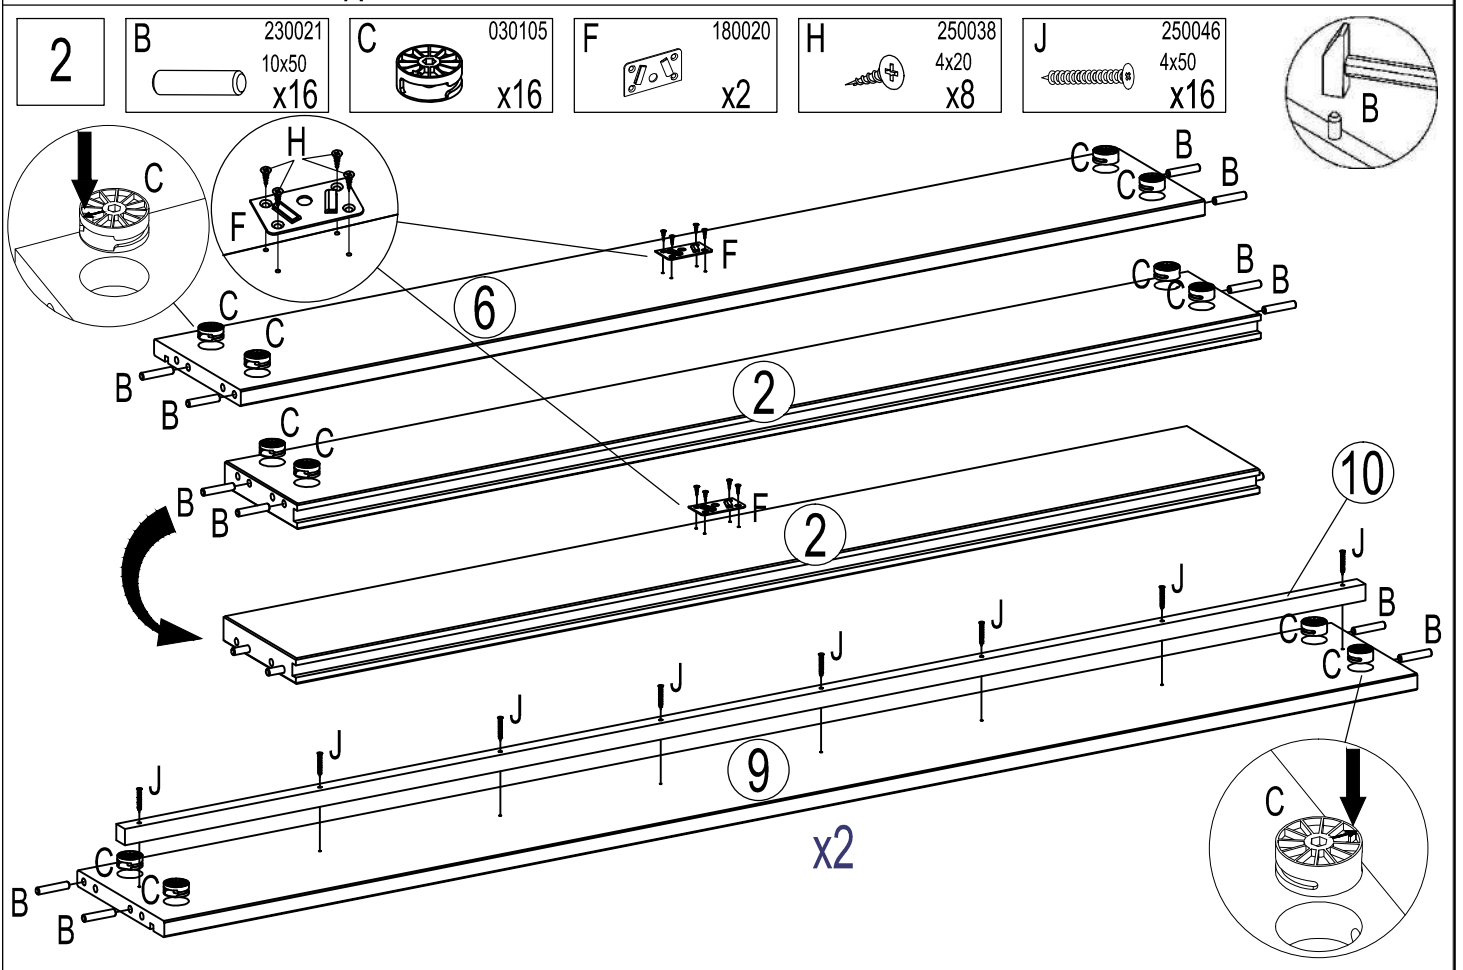

«SanRemi»

<http://www.sanremi.ru>

e-mail: [sanremi@list.ru](mailto:sanremi@list.ru)

+7 (812) 920-36-23

**40 min**

Кровать 160x200 "София"

№	Size/МаБ (mm)	Qty	✓	№	Size/МаБ (mm)	Qty	✓
1	1555x747x18	1		7	397x70x38	1	
2	1538x200x38	1		8	397x70x38	1	
3	1678x210x38	1		9	2000x240x24	2	
4	1040x70x38	1		10	1980x35x24	2	
5	1040x70x38	1		11	1990x70x33	1	
6	1538x240x24	1		12	267x70x33	1	

Кровать 180x200 "София"

№	Size/МаБ (mm)	Qty	✓	№	Size/МаБ (mm)	Qty	✓
1	1755x747x18	1		7	397x70x38	1	
2	1738x200x38	1		8	397x70x38	1	
3	1878x210x38	1		9	2000x240x24	2	
4	1040x70x38	1		10	1980x35x24	2	
5	1040x70x38	1		11	1990x70x33	1	
6	1738x240x24	1		12	267x70x33	1	

4

4-5

5

D 100004  
x8

G 110025  
SW 6  
x1