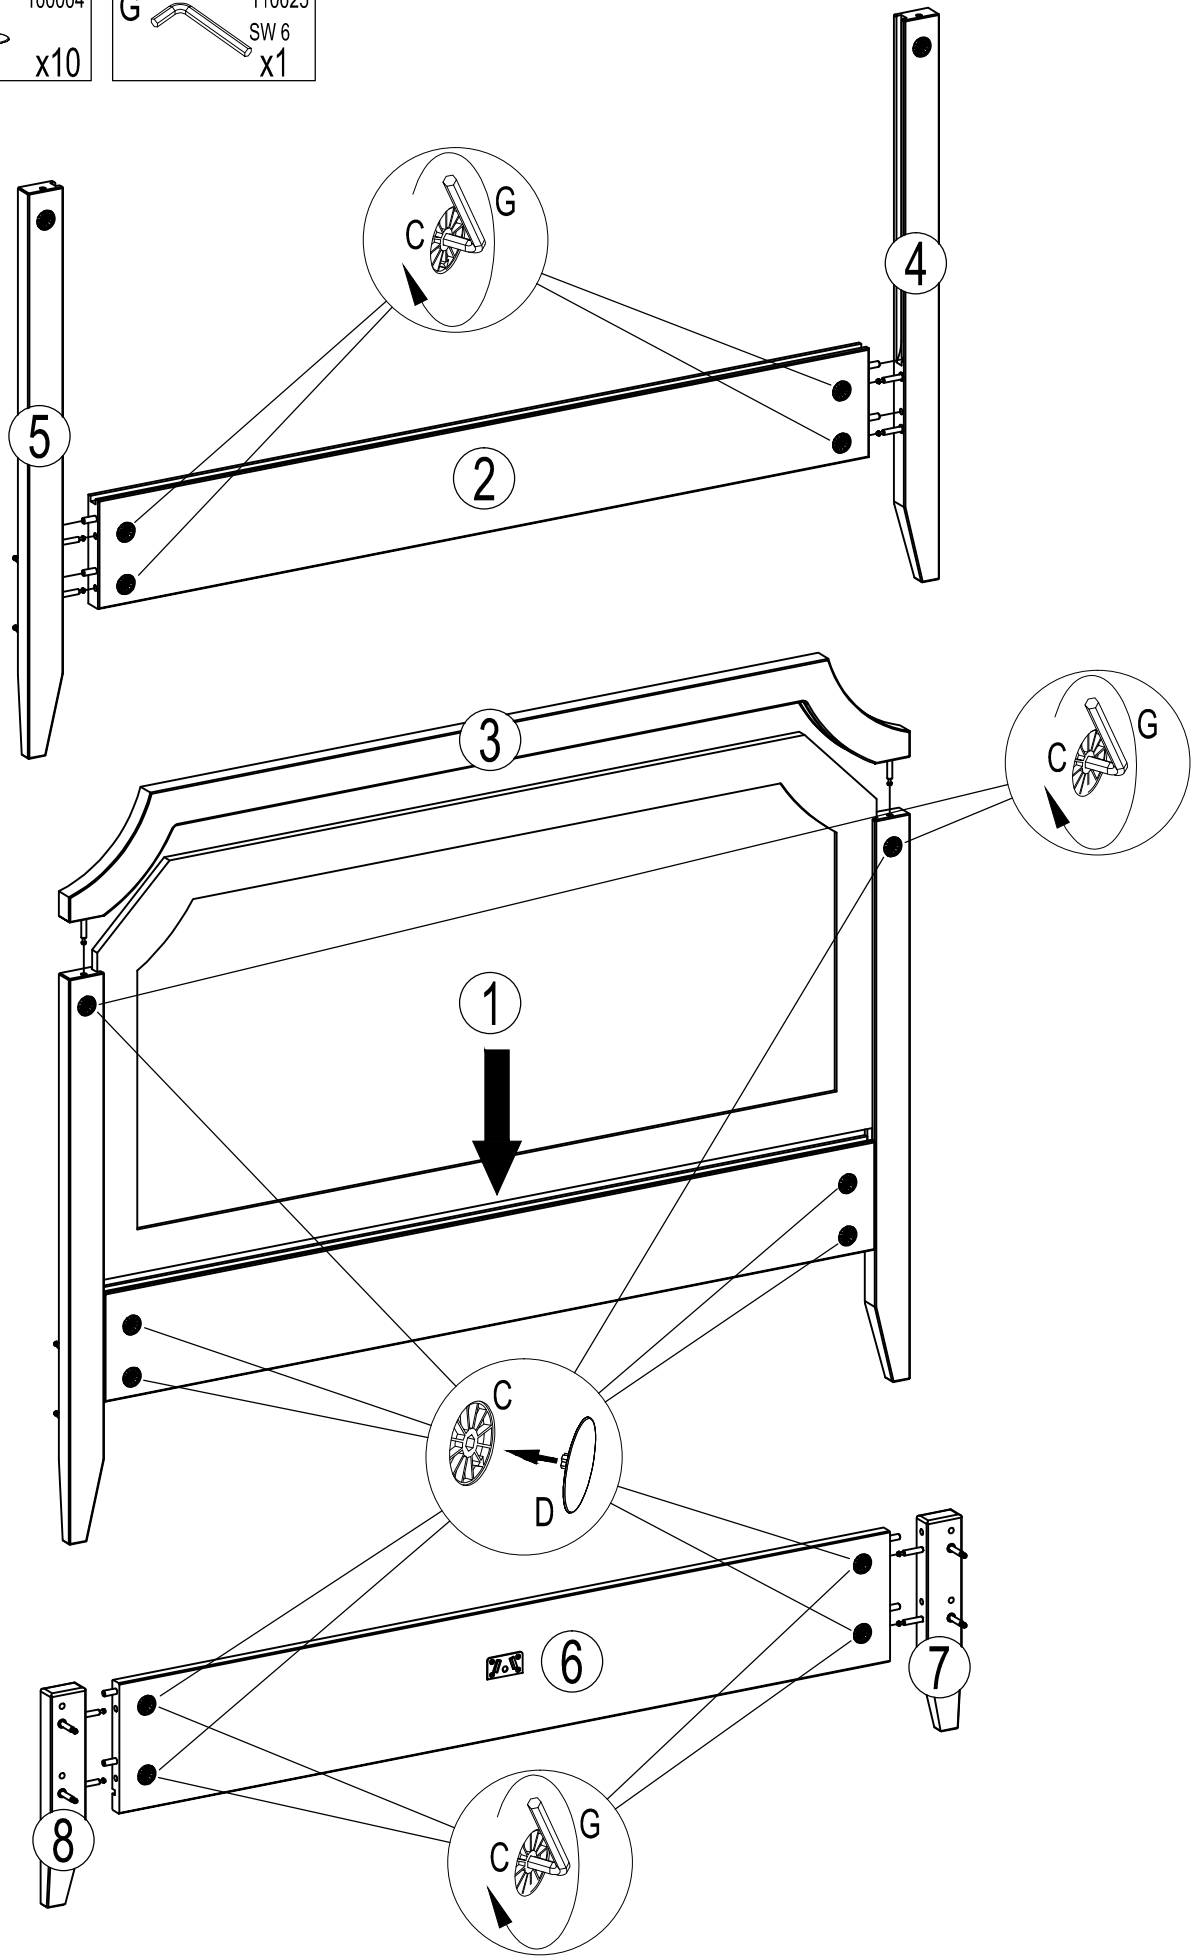

«SanRemi»

<http://www.sanremi.ru>

e-mail: [sanremi@list.ru](mailto:sanremi@list.ru)

+7 (812) 920-36-23

**40 min**

Кровать 160x200 "София"

№	Size/МаБ (mm)	Qty	✓	№	Size/МаБ (mm)	Qty	✓
1	1555x747x18	1		7	397x70x38	1	
2	1538x200x38	1		8	397x70x38	1	
3	1678x210x38	1		9	2000x240x24	2	
4	1040x70x38	1		10	1980x35x24	2	
5	1040x70x38	1		11	1990x70x33	1	
6	1538x240x24	1		12	267x70x33	1	

Кровать 180x200 "София"

№	Size/МаБ (mm)	Qty	✓	№	Size/МаБ (mm)	Qty	✓
1	1755x747x18	1		7	397x70x38	1	
2	1738x200x38	1		8	397x70x38	1	
3	1878x210x38	1		9	2000x240x24	2	
4	1040x70x38	1		10	1980x35x24	2	
5	1040x70x38	1		11	1990x70x33	1	
6	1738x240x24	1		12	267x70x33	1	

4

4-5

5

D 100004  
x8

G 110025  
SW 6  
x1