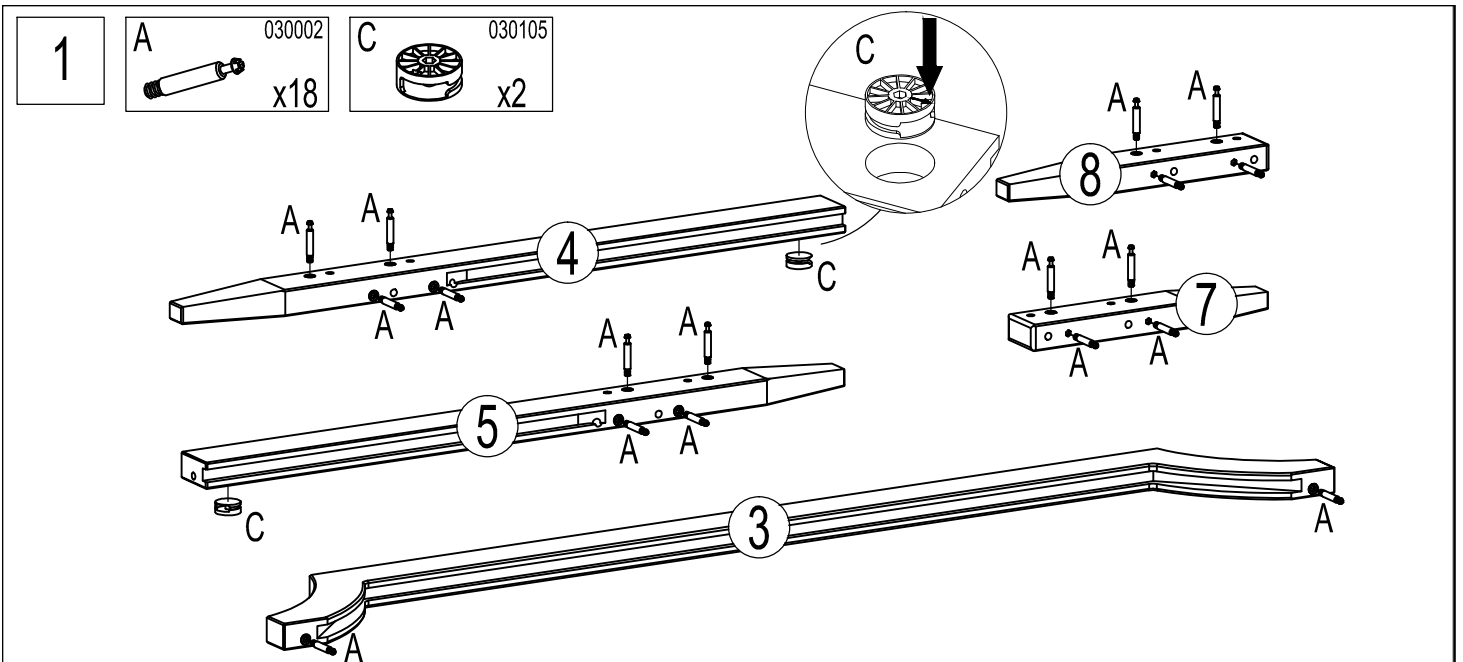

«SanRemi»

<http://www.sanremi.ru>

e-mail: [sanremi@list.ru](mailto:sanremi@list.ru)

+7 (812) 920-36-23

**40 min**

Кровать 160x200 "София"

№	Size/МаБ (mm)	Qty	✓	№	Size/МаБ (mm)	Qty	✓
1	1555x747x18	1		7	397x70x38	1	
2	1538x200x38	1		8	397x70x38	1	
3	1678x210x38	1		9	2000x240x24	2	
4	1040x70x38	1		10	1980x35x24	2	
5	1040x70x38	1		11	1990x70x33	1	
6	1538x240x24	1		12	267x70x33	1	

Кровать 180x200 "София"

№	Size/МаБ (mm)	Qty	✓	№	Size/МаБ (mm)	Qty	✓
1	1755x747x18	1		7	397x70x38	1	
2	1738x200x38	1		8	397x70x38	1	
3	1878x210x38	1		9	2000x240x24	2	
4	1040x70x38	1		10	1980x35x24	2	
5	1040x70x38	1		11	1990x70x33	1	
6	1738x240x24	1		12	267x70x33	1	

4

4-5

5

D 100004  
x8

G 110025  
SW 6  
x1