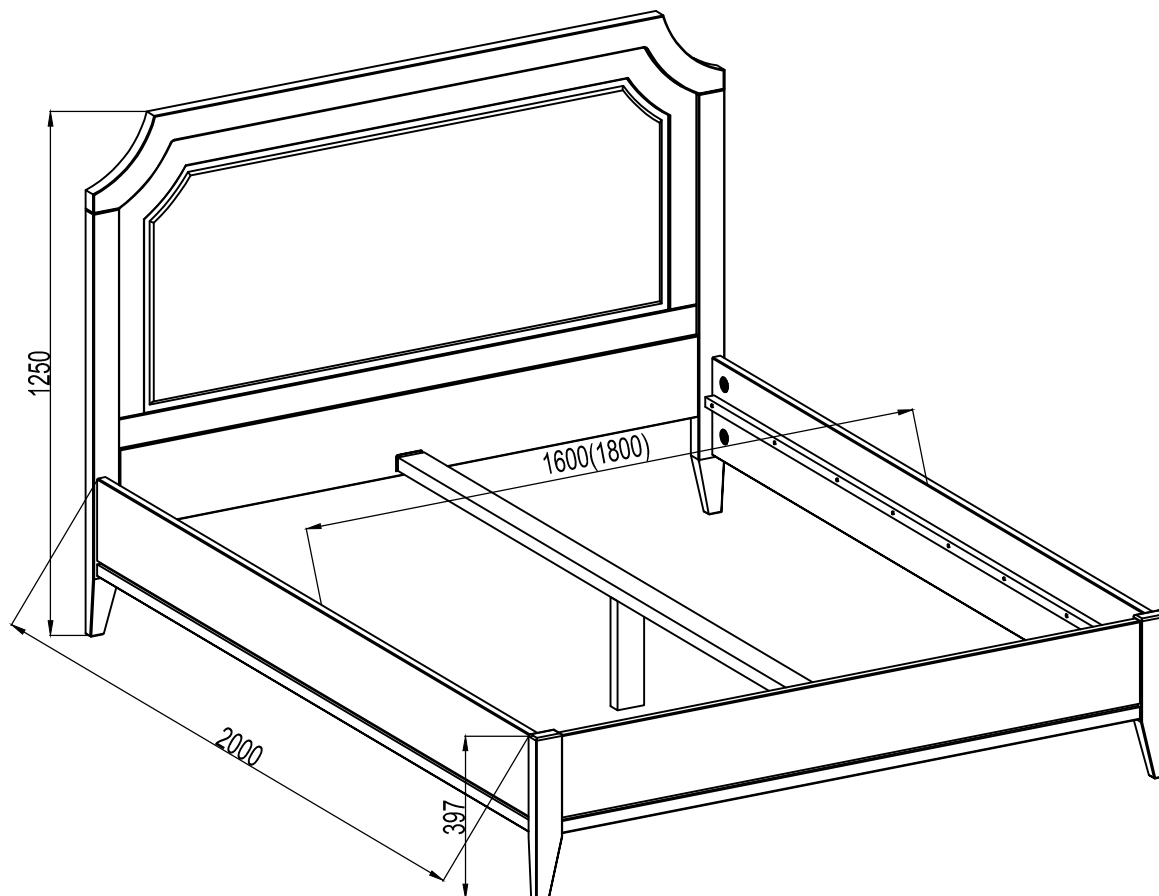

«SanRemi»

<http://www.sanremi.ru>

e-mail: [sanremi@list.ru](mailto:sanremi@list.ru)

+7 (812) 920-36-23

**40 min**

Кровать 160x200 "София"

№	Size/МаБ (mm)	Qty	✓	№	Size/МаБ (mm)	Qty	✓
1	1555x747x18	1		7	397x70x38	1	
2	1538x200x38	1		8	397x70x38	1	
3	1678x210x38	1		9	2000x240x24	2	
4	1040x70x38	1		10	1980x35x24	2	
5	1040x70x38	1		11	1990x70x33	1	
6	1538x240x24	1		12	267x70x33	1	

Кровать 180x200 "София"

№	Size/МаБ (mm)	Qty	✓	№	Size/МаБ (mm)	Qty	✓
1	1755x747x18	1		7	397x70x38	1	
2	1738x200x38	1		8	397x70x38	1	
3	1878x210x38	1		9	2000x240x24	2	
4	1040x70x38	1		10	1980x35x24	2	
5	1040x70x38	1		11	1990x70x33	1	
6	1738x240x24	1		12	267x70x33	1	

4

4-5

5

D 100004  
x8

G 110025  
SW 6  
x1