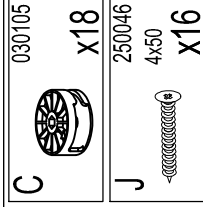

«SanRemi»

<http://www.sanremi.ru>

e-mail: [sanremi@list.ru](mailto:sanremi@list.ru)

+7 (812) 920-36-23

**40 min**

Кровать 160x200 "София"

№	Size/МаБ (mm)	Qty	✓	№	Size/МаБ (mm)	Qty	✓
1	1555x747x18	1		7	397x70x38	1	
2	1538x200x38	1		8	397x70x38	1	
3	1678x210x38	1		9	2000x240x24	2	
4	1040x70x38	1		10	1980x35x24	2	
5	1040x70x38	1		11	1990x70x33	1	
6	1538x240x24	1		12	267x70x33	1	

Кровать 180x200 "София"

№	Size/МаБ (mm)	Qty	✓	№	Size/МаБ (mm)	Qty	✓
1	1755x747x18	1		7	397x70x38	1	
2	1738x200x38	1		8	397x70x38	1	
3	1878x210x38	1		9	2000x240x24	2	
4	1040x70x38	1		10	1980x35x24	2	
5	1040x70x38	1		11	1990x70x33	1	
6	1738x240x24	1		12	267x70x33	1	

4

4-5

5

D 100004  
x8

G 110025  
SW 6  
x1