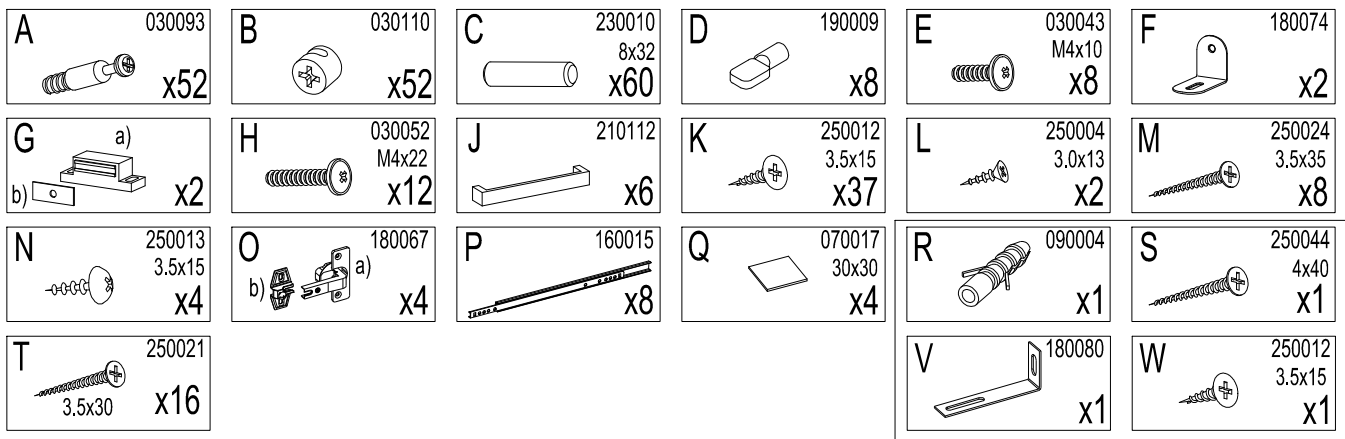

- | | | | |
|-----------|------------------------------------|-----------|--------------------------------|
| D | Montageanleitung | GB | Assembly instructions |
| FR | Notice de montage | IT | Istruzioni di montaggio |
| NL | Handleiding voor de montage | PL | Instrukcja montażu |
| CZ | Montážní návod | SK | Návod na montáž |
| HU | Szerelési útmutató | RO | Instrukțiuni de montaj |
| TR | Montaj talimatı | RU | Инструкция по монтажу |

No	Size/MaB (mm)	Qty	✓	No	Size/MaB (mm)	Qty	✓
1	1489x370x24	1		14	230x56x24	2	
2	1400x328x15	1		15	120x60x60	4	
3	695x328x15	1		16	481x317x15	2	
4	695x328x15	1		17	400x156x18	4	
5	680x328x15	1		18	310x130x14	4	
6	680x328x15	1		19	310x130x14	4	
7	1328x56x18	1		20	372x130x14	4	
8	695x56x18	1		21	381x302x3	4	
9	695x56x18	1		22	633x400x18	2	
10	639x56x18	1		23	689x491x3	2	
11	639x56x18	1		24	689x415x3	1	
12	1328x56x24	1		25	328x30x18	2	
13	1328x56x15	1					

2

A	030093 x12	C	230010 8x32 x12	K	250012 3.5x15 x16	P	160015 x8
----------	---------------	----------	-----------------------	----------	-------------------------	----------	--------------

15 x4

3

A	030093 x20	C	230010 8x32 x12	K	250012 3.5x15 x10
----------	---------------	----------	-----------------------	----------	-------------------------

6

11

H	030052 M4x22 x4	J	210112 x2	K	250012 3.5x15 x8	O	180067 a) x4
						T	250021 3.5x30 x16

12

R	090004 x1	S	250044 4x40 x1
V	180080 x1	W	250012 3.5x15 x1

13

5kg

D	190009 x8	E	030043 M4x10 x8	G	b) x2
				L	250004 3.0x13 x2