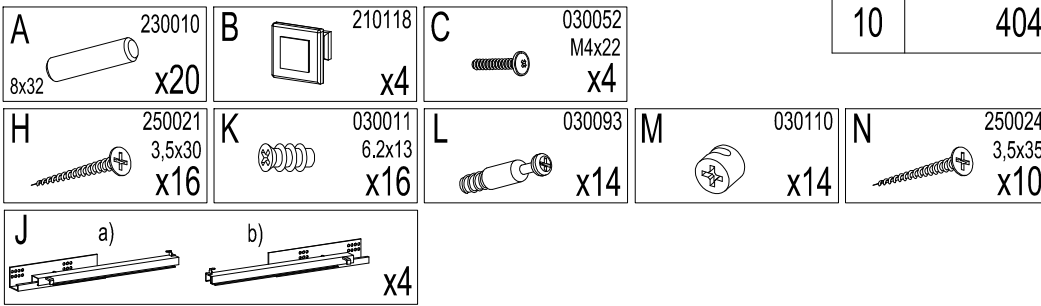

v1

v2

- | | | | |
|-----------|------------------------------------|-----------|--------------------------------|
| D | Montageanleitung | GB | Assembly instructions |
| FR | Notice de montage | IT | Istruzioni di montaggio |
| NL | Handleiding voor de montage | PL | Instrukcja montażu |
| CZ | Montážní návod | SK | Návod na montáž |
| HU | Szerelési útmutató | RO | Instruktluni de montaj |
| TR | Montaj talimatı | RU | Инструкция по монтажу |

v1

No	Size/MaB (mm)	Qty	✓
1	400x150x14	3	
2	400x150x14	3	
3	395x142x14	3	
4	430x190x18	3	
5	350x28x20	8	
6	400x72x14	1	
7	400x72x14	1	
8	395x64x14	1	
9	430x103x18	1	
10	404x392x3	4	

v2

No	Size/MaB (mm)	Qty	✓
1	400x150x14	3	
2	400x150x14	3	
3	828x142x14	3	
4	863x190x18	3	
5	350x28x20	8	
6	400x72x14	1	
7	400x72x14	1	
8	828x64x14	1	
9	863x103x18	1	
10	837x392x3	4	

2

v1

A	230010	B	210118	C	030052
8x32	x20	x4	x4	M4x22	x4
L	030093	M	030110	N	250024
x14	x14	x14	x14	3.5x35	x10

v1

x3

A	230010	B	210118	C	030052
8x32	x20	x8	x8	M4x22	x8
L	030093	M	030110	N	250024
x14	x14	x14	x14	3.5x35	x10

v2

x3

3-4

3

H 250021 3,5x30 x16
K 030011 6.2x13 x16

v1, v2