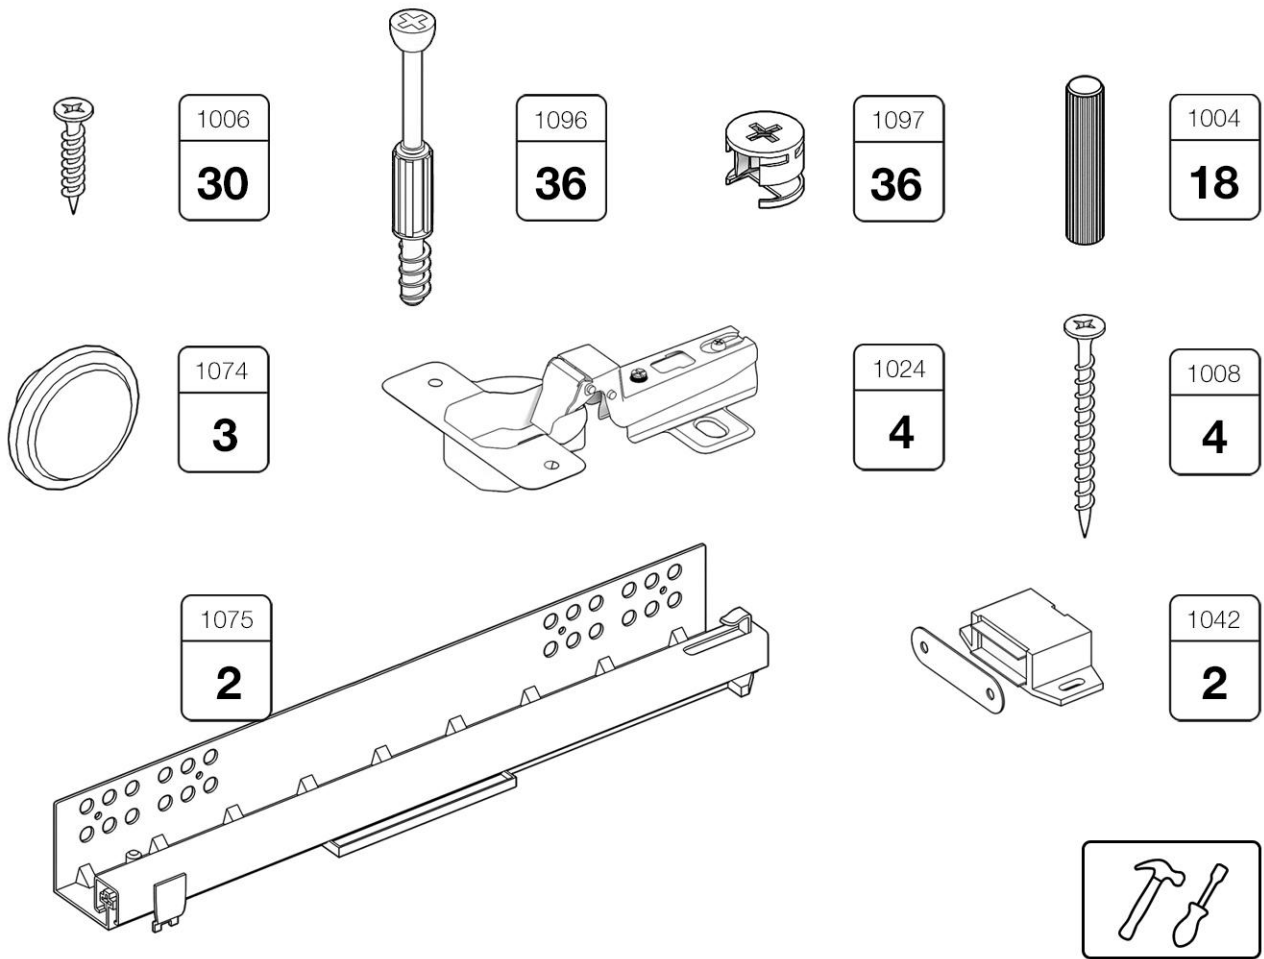

Ари-Прованс

Туалетный столик №1

 **TIMBERICA**

RU Инструкция по сборке

EN Assembly instruction

FI Koontaohje

3

6