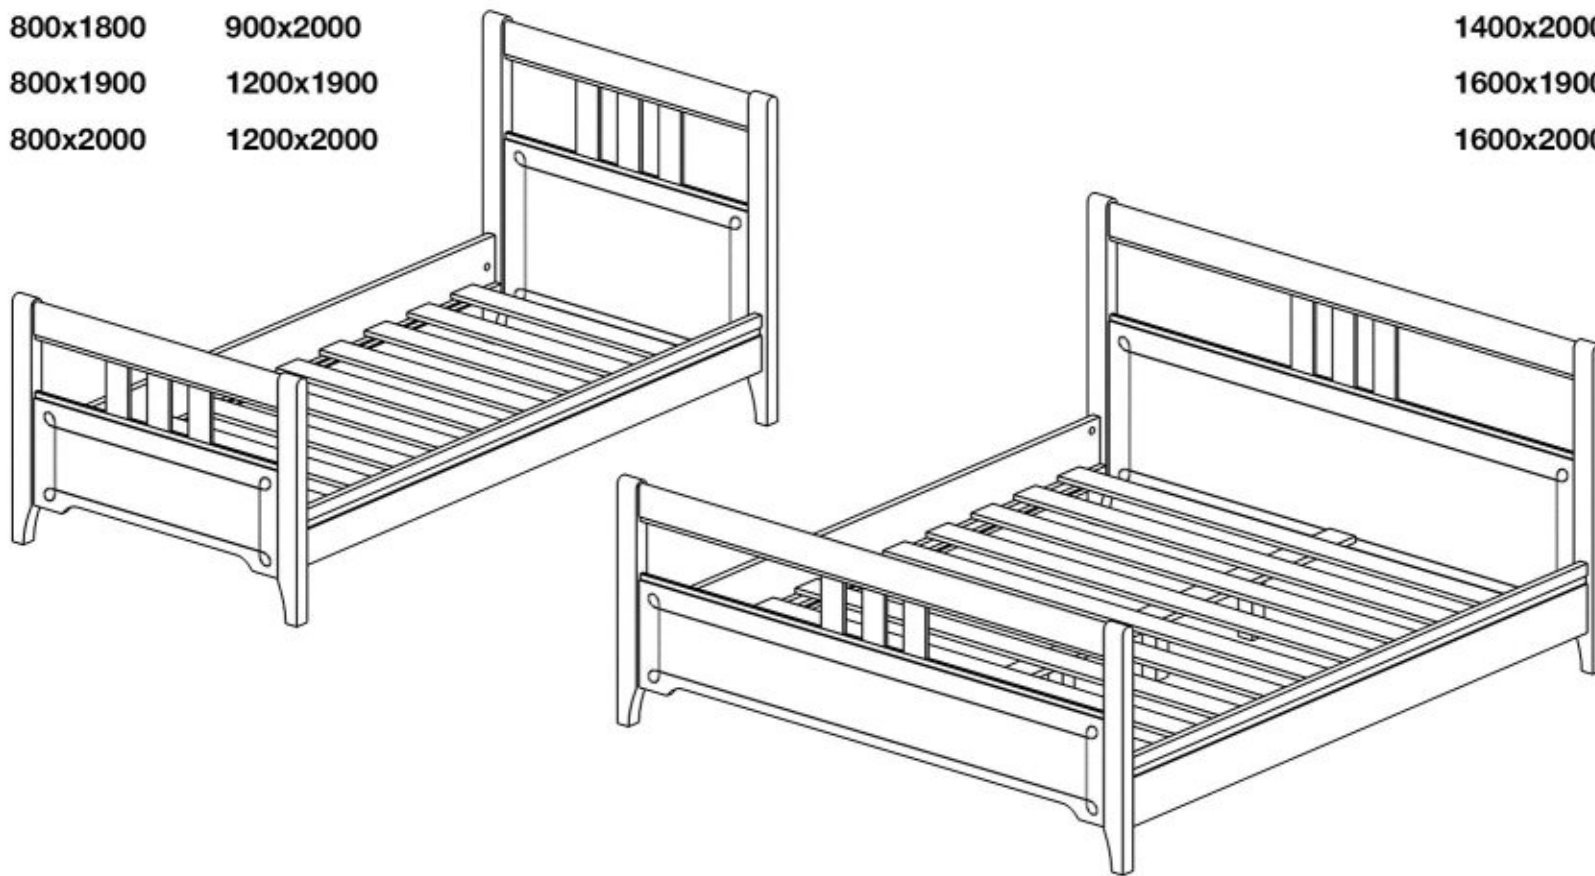

Кровать Грета

800x1600

900x1900

800x1800

900x2000

800x1900

1200x1900

800x2000

1200x2000

1400x1900

1400x2000

1600x1900

1600x2000

900x2000

1600x2000