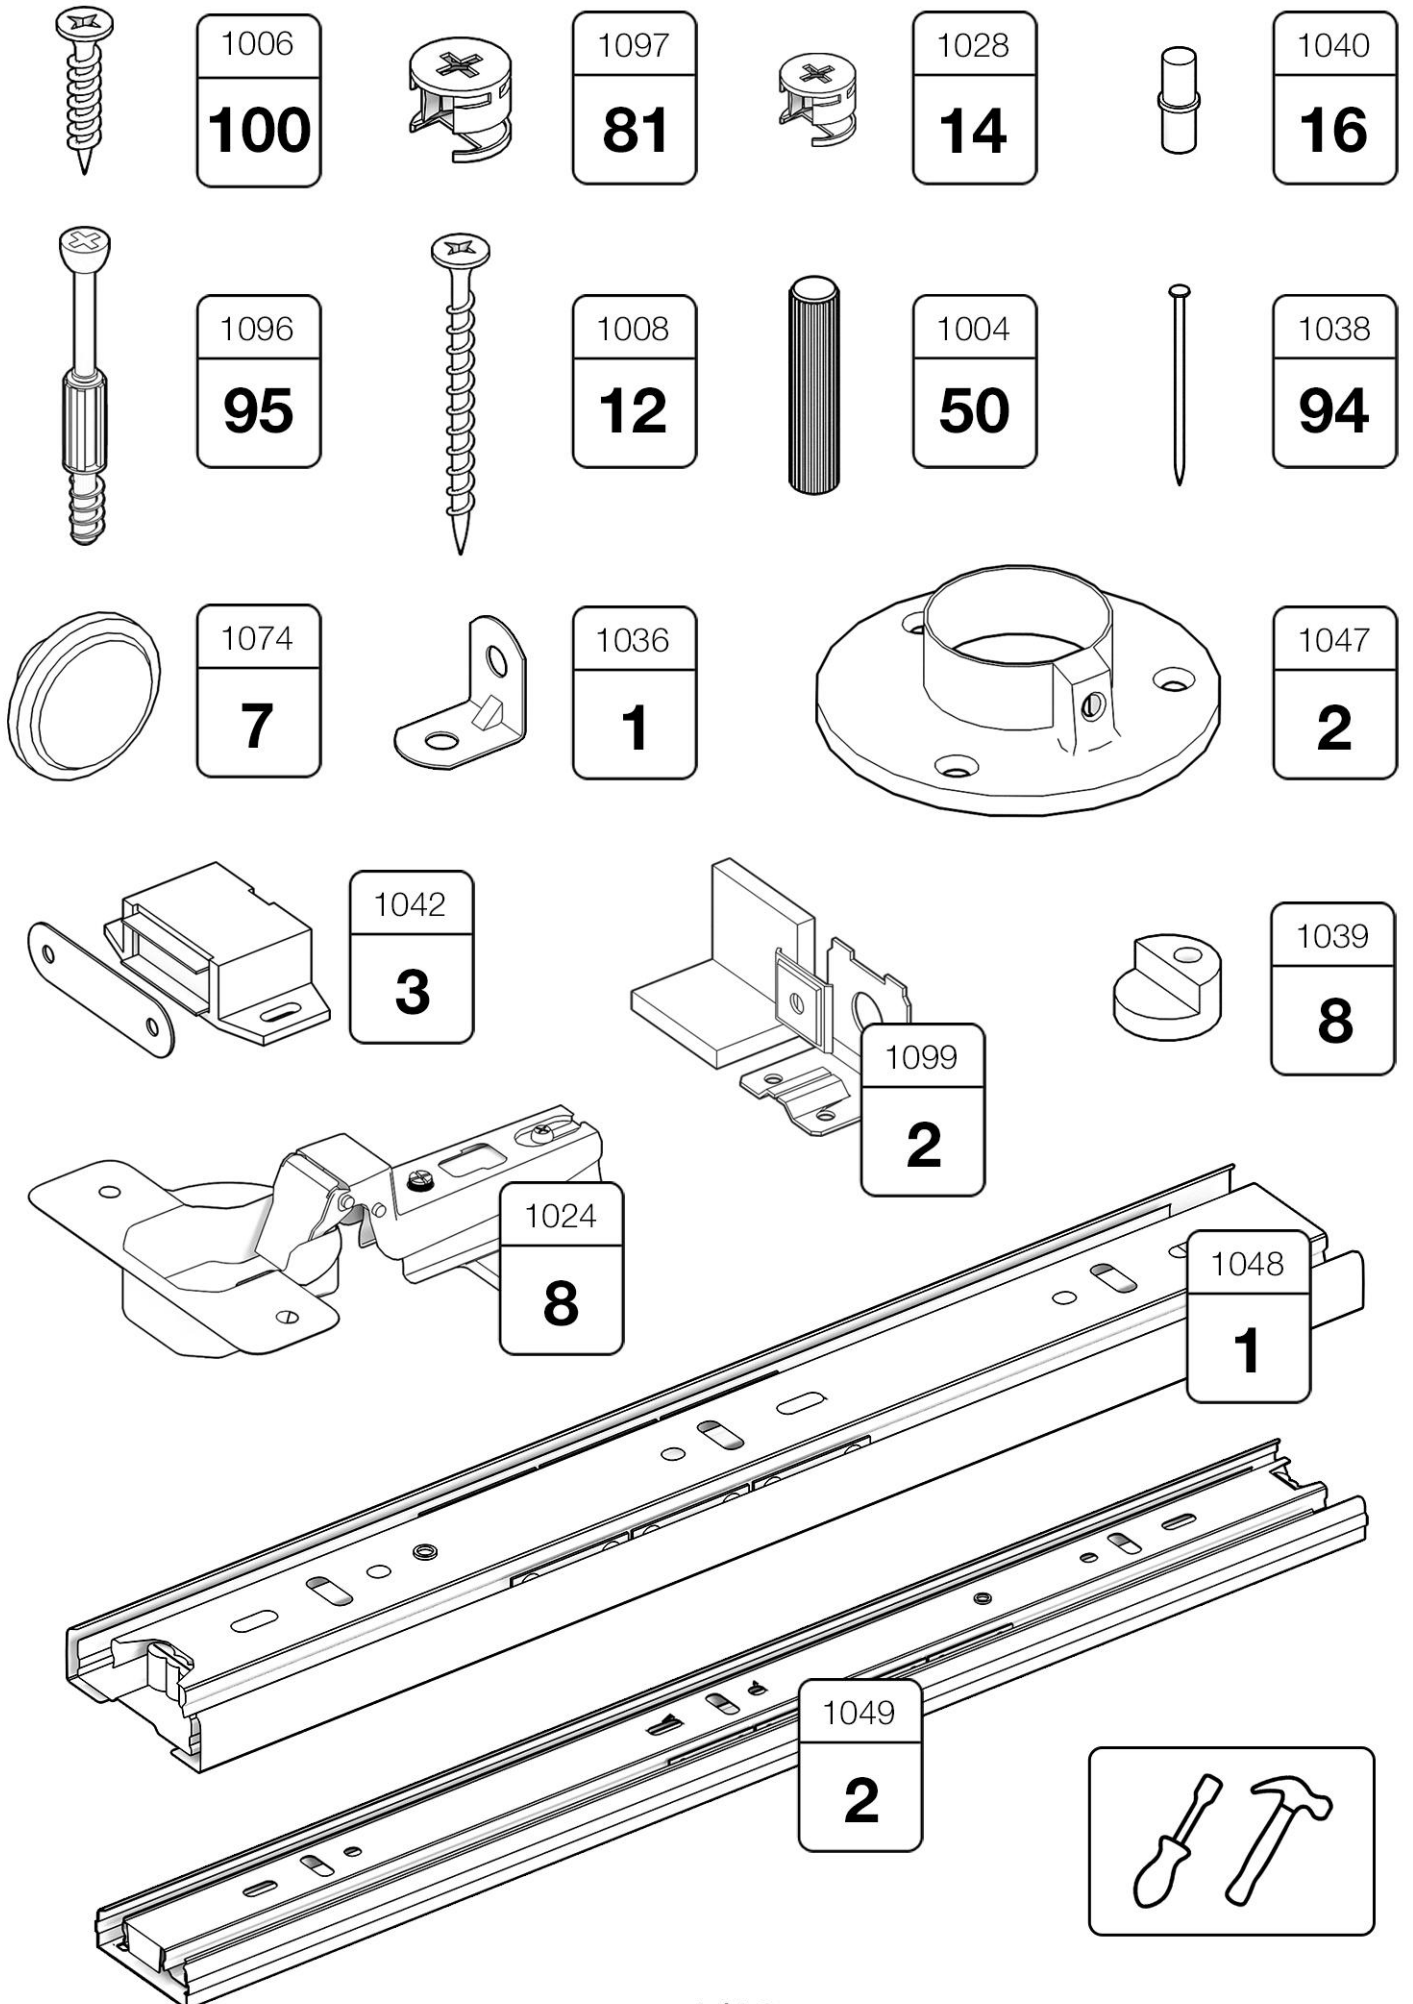

# АЙНО

Шкаф 3-створчатый №6

 **TIMBERICA**

**RU** Инструкция по сборке

**EN** Assembly instruction

**FI** Koontaohje

# 12

**13**

**14**

**15**

**16**