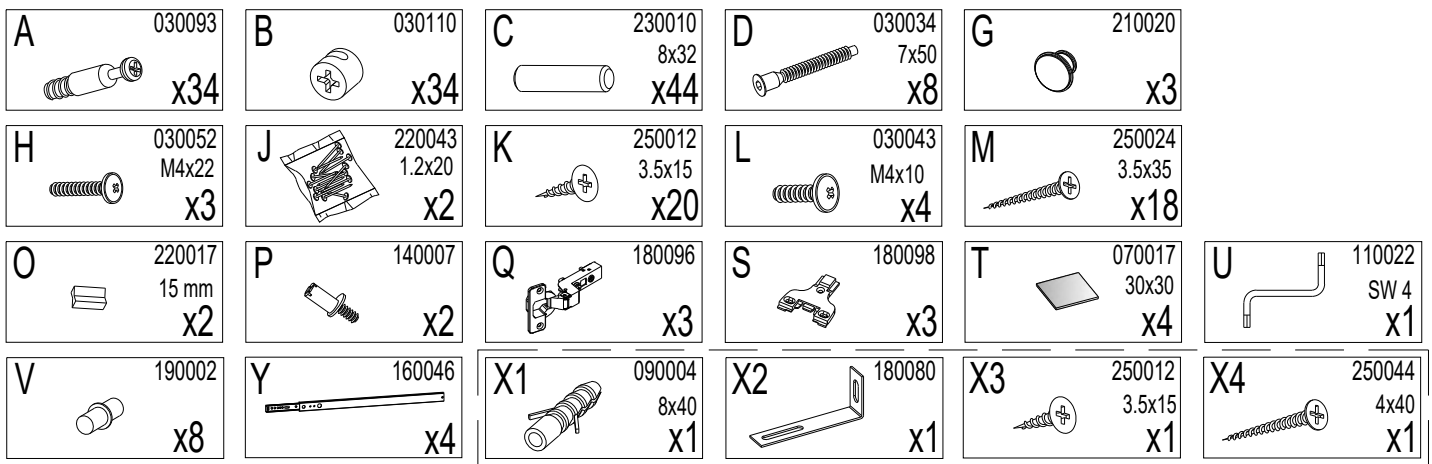

Шкаф для посуды 12 Пенни

Прежде чем приступить к сборке, ознакомьтесь с памяткой на обороте

- | | | | |
|-----------|------------------------------------|-----------|--------------------------------|
| D | Montageanleitung | GB | Assembly instructions |
| FR | Notice de montage | IT | Istruzioni di montaggio |
| NL | Handleiding voor de montage | PL | Instrukcja montażu |
| CZ | Montážní návod | SK | Návod na montáž |
| HU | Szerelési útmutató | RO | Instrukțiuni de montaj |
| TR | Montaj talimatı | RU | Инструкция по монтажу |

No	Size/MaB (mm)	Qty	✓	No	Size/MaB (mm)	Qty	✓
1	1352x383x50	1		15	465x354x15	2	
2	1352x383x50	1		16	1050x425x3	1	
3	425x383x50	1		17	753x425x3	1	
4	425x383x50	1		18	276x31x24	4	
5	1331x400x18	1		19	406x68x18	1	
6	466x378x15	1		20	283x50x18	2	
7	516x388x18	1		21	406x40x18	1	
8	516x388x18	1		22	370x150x14	2	
9	406x76x18	1		23	350x150x14	2	
10	540x65x24	1		24	350x150x14	2	
11	400x65x24	1		25	379x342x3	2	
12	400x65x24	1		26	160x50x50	2	
13	400x208x18	2		27	160x50x50	2	
14	466x351x15	1					