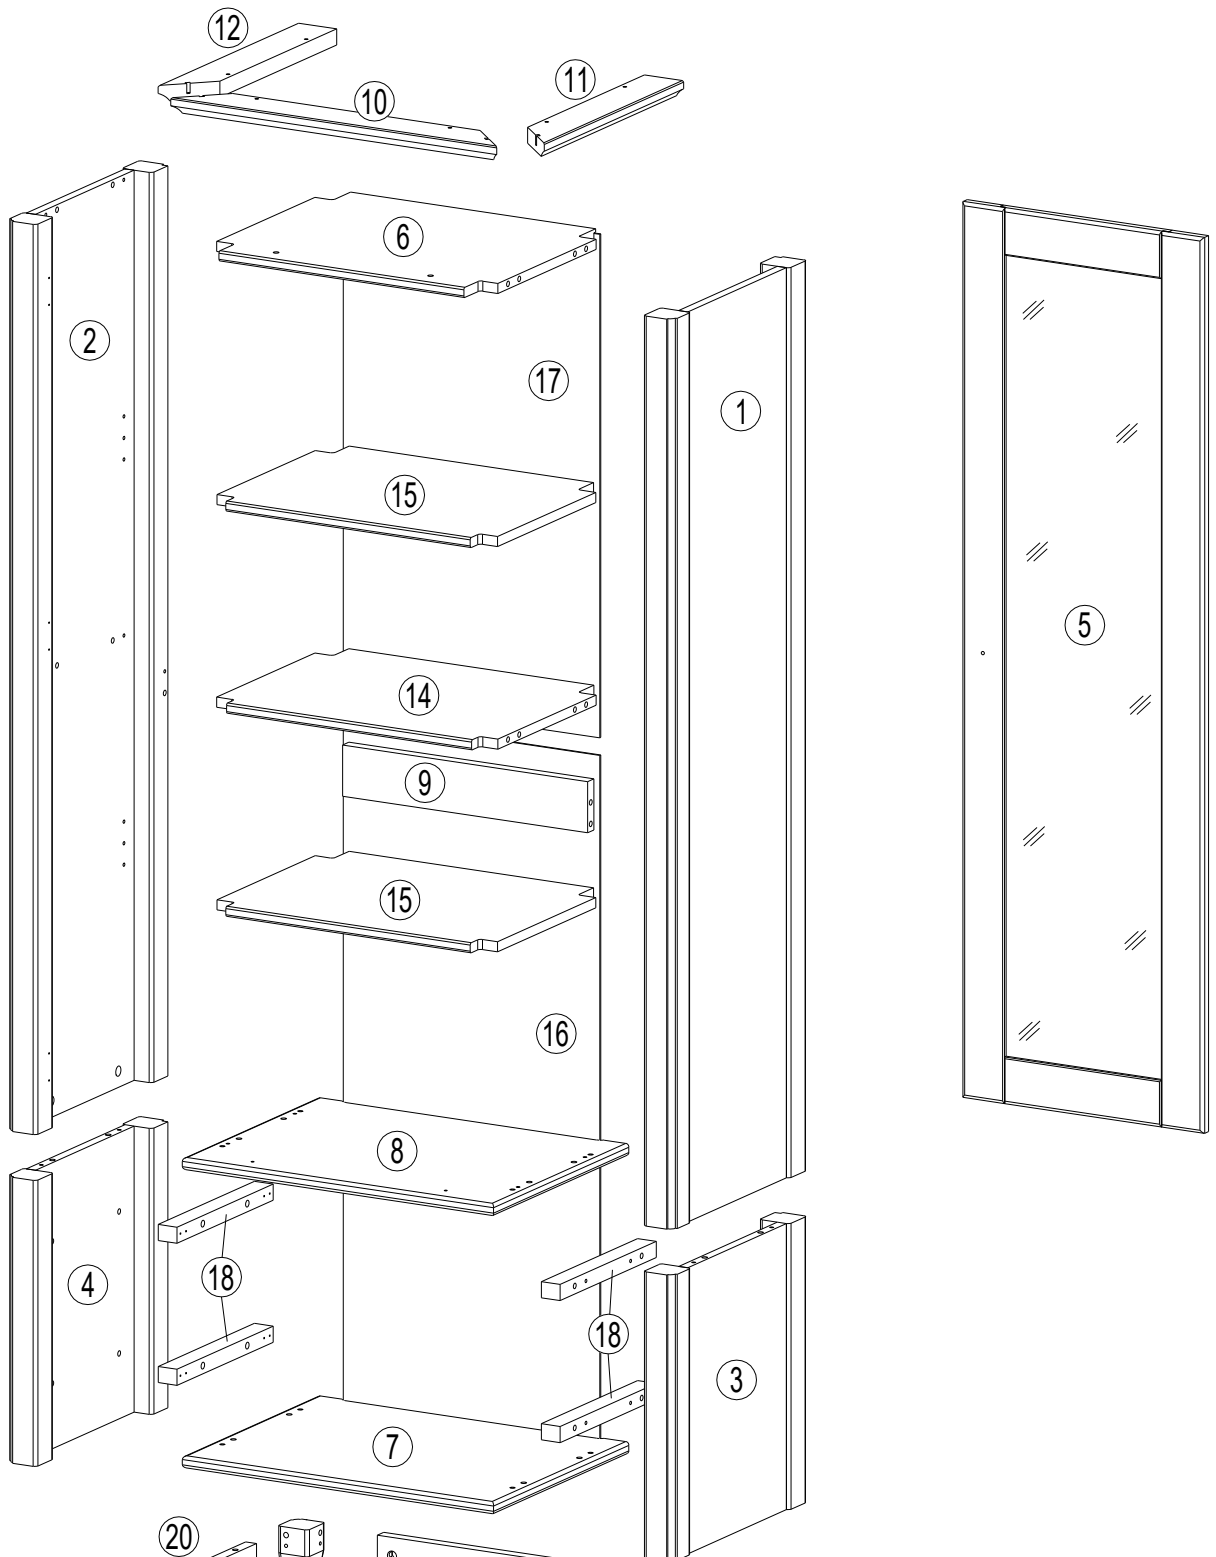

Шкаф для посуды 12 Пенни

Прежде чем приступить к сборке, ознакомьтесь с памяткой на обороте

- | | | | |
|-----------|------------------------------------|-----------|--------------------------------|
| D | Montageanleitung | GB | Assembly instructions |
| FR | Notice de montage | IT | Istruzioni di montaggio |
| NL | Handleiding voor de montage | PL | Instrukcja montażu |
| CZ | Montážní návod | SK | Návod na montáž |
| HU | Szerelési útmutató | RO | Instrukțiuni de montaj |
| TR | Montaj talimatı | RU | Инструкция по монтажу |