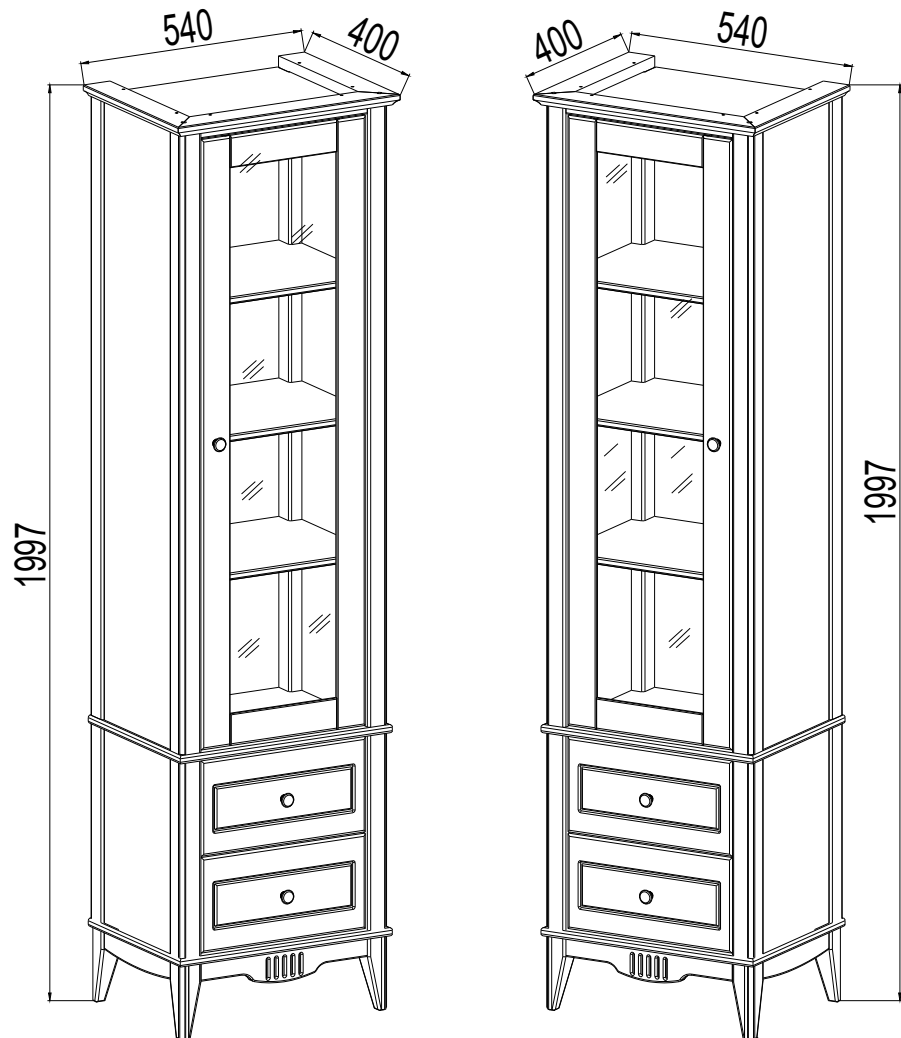

Шкаф для посуды 12 Пенни

Прежде чем приступить к сборке, ознакомьтесь с памяткой на обороте

- | | | | |
|-----------|------------------------------------|-----------|--------------------------------|
| D | Montageanleitung | GB | Assembly instructions |
| FR | Notice de montage | IT | Istruzioni di montaggio |
| NL | Handleiding voor de montage | PL | Instrukcja montażu |
| CZ | Montážní návod | SK | Návod na montáž |
| HU | Szerelési útmutató | RO | Instrukțiuni de montaj |
| TR | Montaj talimatı | RU | Инструкция по монтажу |