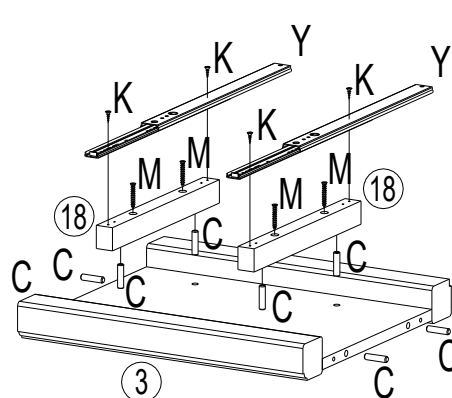

Шкаф для посуды 12 Пенни

Прежде чем приступить к сборке, ознакомьтесь с памяткой на обороте

- | | | | |
|-----------|------------------------------------|-----------|--------------------------------|
| D | Montageanleitung | GB | Assembly instructions |
| FR | Notice de montage | IT | Istruzioni di montaggio |
| NL | Handleiding voor de montage | PL | Instrukcja montażu |
| CZ | Montážní návod | SK | Návod na montáž |
| HU | Szerelési útmutató | RO | Instrukțiuni de montaj |
| TR | Montaj talimatı | RU | Инструкция по монтажу |

No	Size/MaB (mm)	Qty	✓	No	Size/MaB (mm)	Qty	✓
1	1352x383x50	1		15	465x354x15	2	
2	1352x383x50	1		16	1050x425x3	1	
3	425x383x50	1		17	753x425x3	1	
4	425x383x50	1		18	276x31x24	4	
5	1331x400x18	1		19	406x68x18	1	
6	466x378x15	1		20	283x50x18	2	
7	516x388x18	1		21	406x40x18	1	
8	516x388x18	1		22	370x150x14	2	
9	406x76x18	1		23	350x150x14	2	
10	540x65x24	1		24	350x150x14	2	
11	400x65x24	1		25	379x342x3	2	
12	400x65x24	1		26	160x50x50	2	
13	400x208x18	2		27	160x50x50	2	
14	466x351x15	1					

1

2

A 030093 x10

C 230010 8x32 x4

3

K 250012 3.5x15 x6

S 180098 x3

4