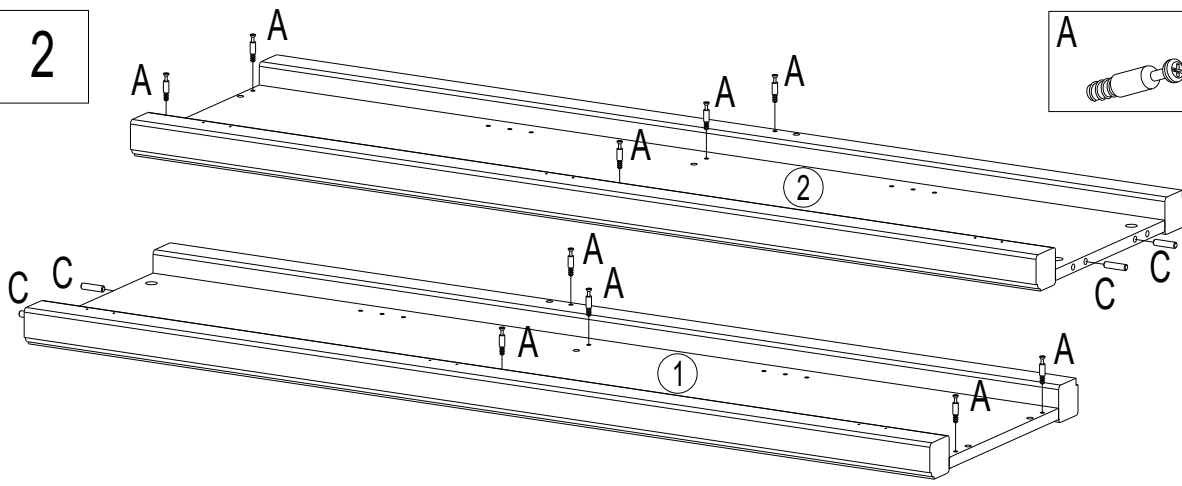

2

A 030093 x10

C 230010 8x32 x4

3

K 250012 3.5x15 x6

S 180098 x3

4

A 030093 x16

C 230010 8x32 x18

5

B 030110 x10