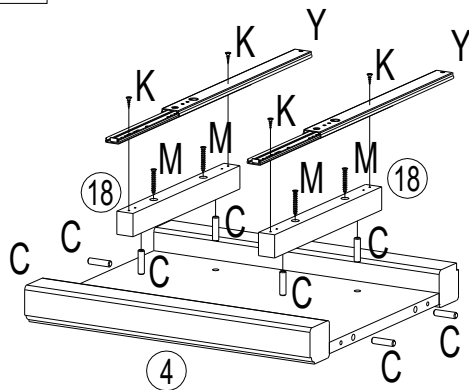

Шкаф для посуды 12 Пенни

Прежде чем приступить к сборке, ознакомьтесь с памяткой на обороте

- | | | | |
|-----------|------------------------------------|-----------|--------------------------------|
| D | Montageanleitung | GB | Assembly instructions |
| FR | Notice de montage | IT | Istruzioni di montaggio |
| NL | Handleiding voor de montage | PL | Instrukcja montażu |
| CZ | Montážní návod | SK | Návod na montáž |
| HU | Szerelési útmutató | RO | Instrukțiuni de montaj |
| TR | Montaj talimatı | RU | Инструкция по монтажу |

No	Size/MaB (mm)	Qty	✓	No	Size/MaB (mm)	Qty	✓
1	1352x383x50	1		15	465x354x15	2	
2	1352x383x50	1		16	1050x425x3	1	
3	425x383x50	1		17	753x425x3	1	
4	425x383x50	1		18	276x31x24	4	
5	1331x400x18	1		19	406x68x18	1	
6	466x378x15	1		20	283x50x18	2	
7	516x388x18	1		21	406x40x18	1	
8	516x388x18	1		22	370x150x14	2	
9	406x76x18	1		23	350x150x14	2	
10	540x65x24	1		24	350x150x14	2	
11	400x65x24	1		25	379x342x3	2	
12	400x65x24	1		26	160x50x50	2	
13	400x208x18	2		27	160x50x50	2	
14	466x351x15	1					

1

2

A 030093 x10

C 230010 8x32 x4

3

K 250012 3.5x15 x6

S 180098 x3

4