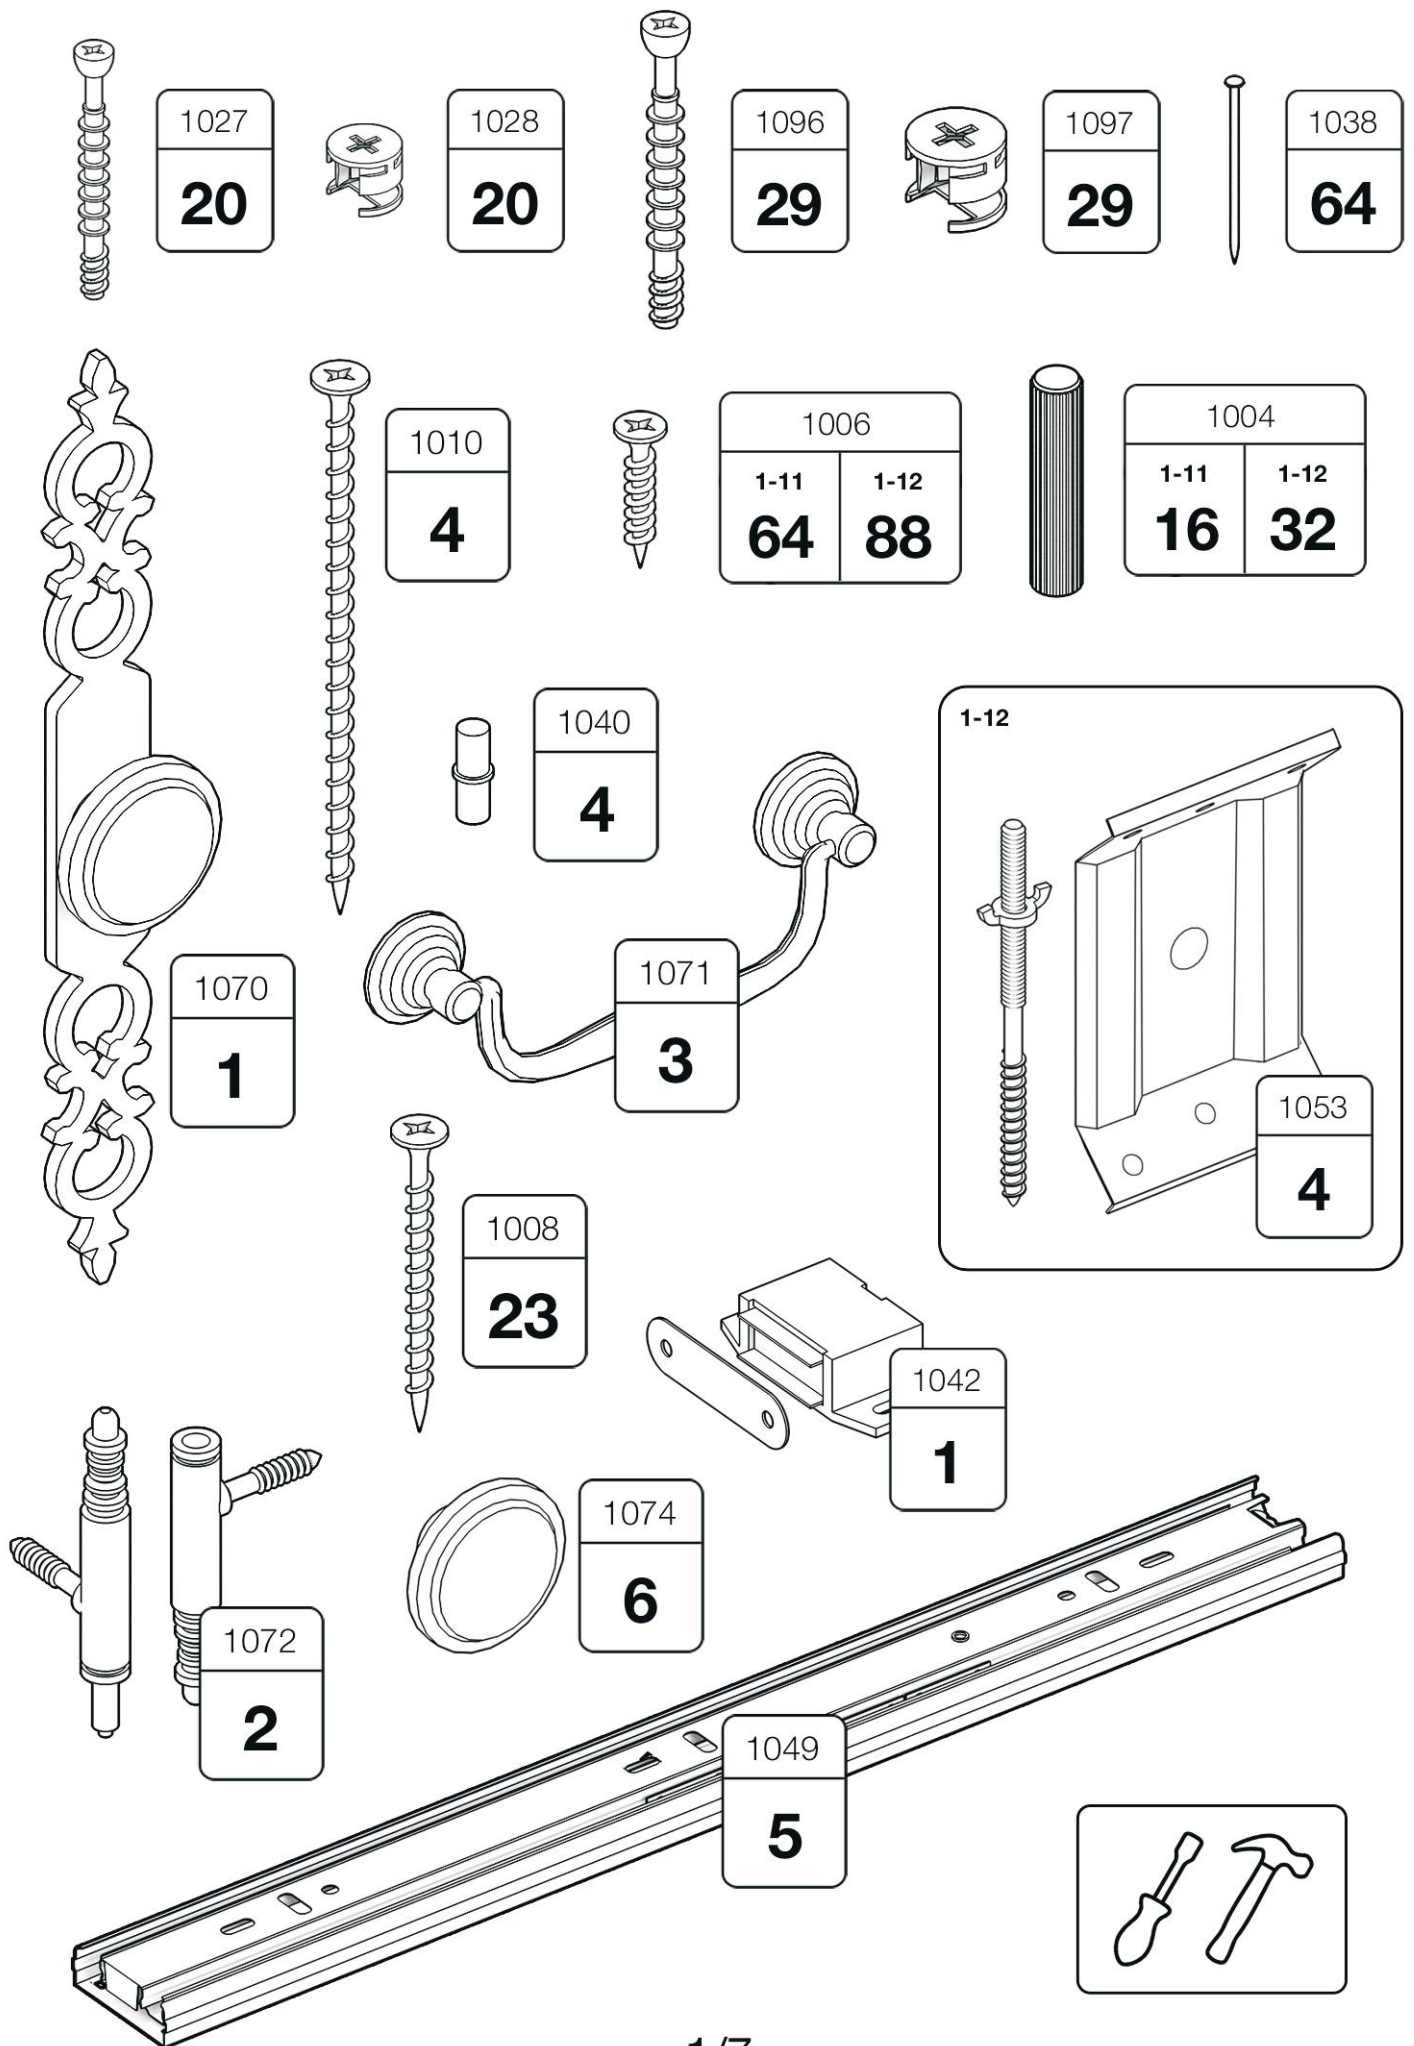

1-11

2-4

Низ / Bottom
Alapuoli

1-12

 **TIMBERICA**

RU Инструкция по сборке

EN Assembly instruction

FI Koontaohje

~~1-11~~ 1-12

3

6

x2

7

10