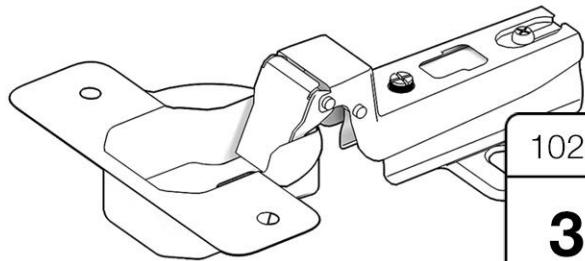

# АЙНО

Шкаф 2-створчатый №6

 **TIMBERICA**

**RU** Инструкция по сборке

**EN** Assembly instruction

**FI** Koontaohje

1096  
**33**

1097  
**33**

1038  
**26**

1006  
**38**

1004  
**18**

1040  
**16**

1036  
**1**

1042  
**2**

1074  
**2**

1099  
**2**