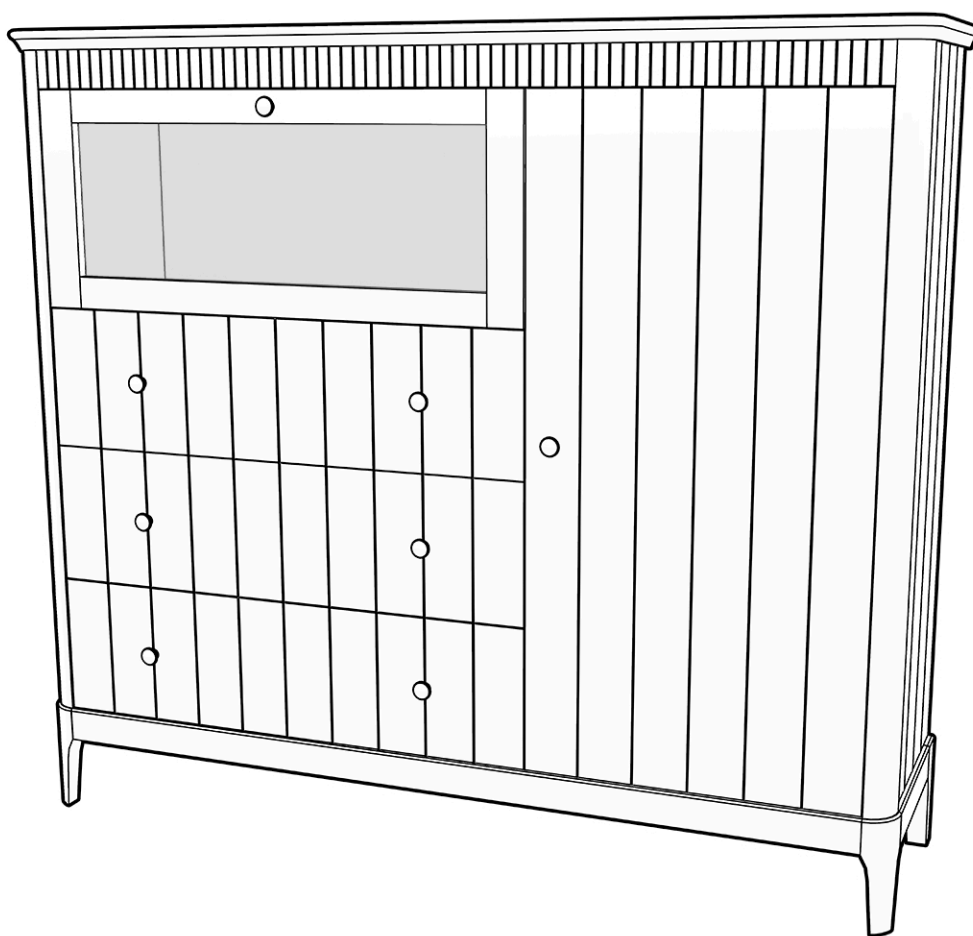

Грета

Комод №42

 **TIMBERICA**

RU Инструкция по сборке

EN Assembly instruction

FI Koontaohje

1006
76

2002
8

1038
75

1097
46

1096
46

1004
12

1013
4

1034
1

1024
4

1040
4