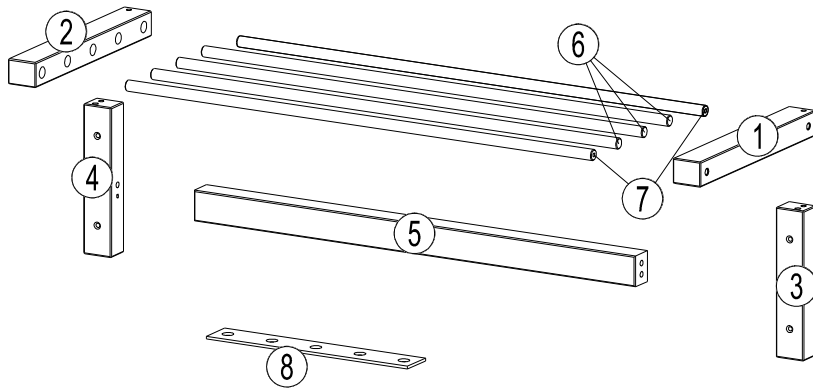

ПОЛКА НАВЕСНАЯ 79 LESET МИРА

- | | |
|---------------------------------------|-----------------------------------|
| D Montageanleitung | GB Assembly instructions |
| FR Notice de montage | IT Istruzioni di montaggio |
| NL Handleiding voor de montage | PL Instrukcja montażu |
| CZ Montážní návod | SK Návod na montáž |
| HU Szerelési útmutató | RO Instrucțiuni de montaj |
| TR Montaj talimatı | RU Инструкция по монтажу |

No	Size/MaB (mm)	Qty	✓	No	Size/MaB (mm)	Qty	✓
1	320x44x36	1		5	702x44x36	1	
2	320x44x36	1		6	742x15,5x15,5	3	
3	214x44x36	1		7	742x15,5x15,5	2	
4	214x44x36	1		8	320x50x4	1	

1

2

3

4

B 030110 x1

G 030036 7x70 x2

L 100069 D12 x4

M 090004 8x40 x4

N 250067 4x70 x4