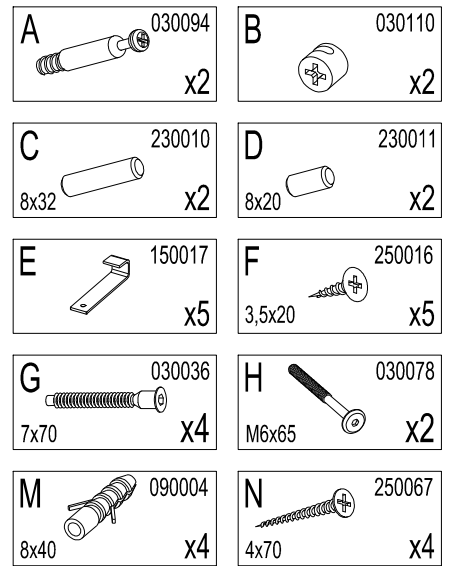

ПОЛКА НАВЕСНАЯ 79 LESET МИРА

- | | |
|---------------------------------------|-----------------------------------|
| D Montageanleitung | GB Assembly instructions |
| FR Notice de montage | IT Istruzioni di montaggio |
| NL Handleiding voor de montage | PL Instrukcja montażu |
| CZ Montážní návod | SK Návod na montáž |
| HU Szerelési útmutató | RO Instrucțiuni de montaj |
| TR Montaj talimatı | RU Инструкция по монтажу |

No	Size/MaB (mm)	Qty	✓	No	Size/MaB (mm)	Qty	✓
1	320x44x36	1		5	702x44x36	1	
2	320x44x36	1		6	742x15,5x15,5	3	
3	214x44x36	1		7	742x15,5x15,5	2	
4	214x44x36	1		8	320x50x4	1	

1

2

3

4

B 030110 x1

G 030036 7x70 x2

L 100069 D12 x4

M 090004 8x40 x4

N 250067 4x70 x4