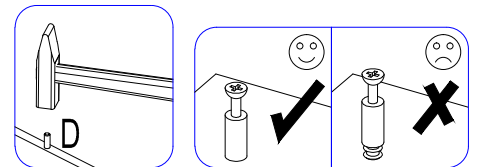

ПОЛКА НАВЕСНАЯ 79 LESET МИРА

- | | |
|---------------------------------------|-----------------------------------|
| D Montageanleitung | GB Assembly instructions |
| FR Notice de montage | IT Istruzioni di montaggio |
| NL Handleiding voor de montage | PL Instrukcja montażu |
| CZ Montážní návod | SK Návod na montáž |
| HU Szerelési útmutató | RO Instrucțiuni de montaj |
| TR Montaj talimatı | RU Инструкция по монтажу |

No	Size/MaB (mm)	Qty	✓	No	Size/MaB (mm)	Qty	✓
1	320x44x36	1		5	702x44x36	1	
2	320x44x36	1		6	742x15,5x15,5	3	
3	214x44x36	1		7	742x15,5x15,5	2	
4	214x44x36	1		8	320x50x4	1	

1

2

3

4

B 030110 x1

G 030036 7x70 x2