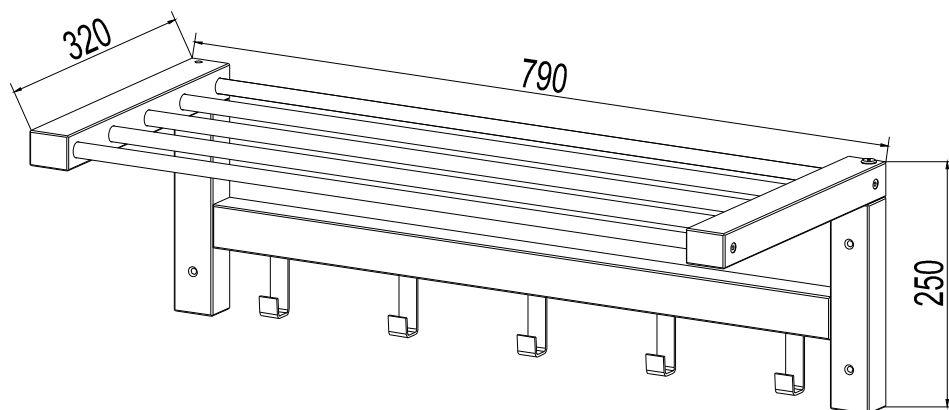

ПОЛКА НАВЕСНАЯ 79 LESET МИРА

- | | |
|---------------------------------------|-----------------------------------|
| D Montageanleitung | GB Assembly instructions |
| FR Notice de montage | IT Istruzioni di montaggio |
| NL Handleiding voor de montage | PL Instrukcja montażu |
| CZ Montážní návod | SK Návod na montáž |
| HU Szerelési útmutató | RO Instrucțiuni de montaj |
| TR Montaj talimatı | RU Инструкция по монтажу |

No	Size/MaB (mm)	Qty	✓	No	Size/MaB (mm)	Qty	✓
1	320x44x36	1		5	702x44x36	1	
2	320x44x36	1		6	742x15,5x15,5	3	
3	214x44x36	1		7	742x15,5x15,5	2	
4	214x44x36	1		8	320x50x4	1	

1

2

3

4

B 030110 x1

G 030036 7x70 x2

L 100069 D12 x4

M 090004 8x40 x4

N 250067 4x70 x4