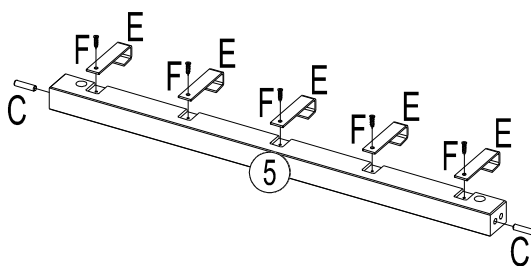

ПОЛКА НАВЕСНАЯ 79 LESET МИРА

- | | |
|---------------------------------------|-----------------------------------|
| D Montageanleitung | GB Assembly instructions |
| FR Notice de montage | IT Istruzioni di montaggio |
| NL Handleiding voor de montage | PL Instrukcja montażu |
| CZ Montážní návod | SK Návod na montáž |
| HU Szerelési útmutató | RO Instrucțiuni de montaj |
| TR Montaj talimatı | RU Инструкция по монтажу |

No	Size/MaB (mm)	Qty	✓	No	Size/MaB (mm)	Qty	✓
1	320x44x36	1		5	702x44x36	1	
2	320x44x36	1		6	742x15,5x15,5	3	
3	214x44x36	1		7	742x15,5x15,5	2	
4	214x44x36	1		8	320x50x4	1	

1

2

3

4

B 030110 x1

G 030036 7x70 x2

L 100069 D12 x4

M 090004 8x40 x4

N 250067 4x70 x4