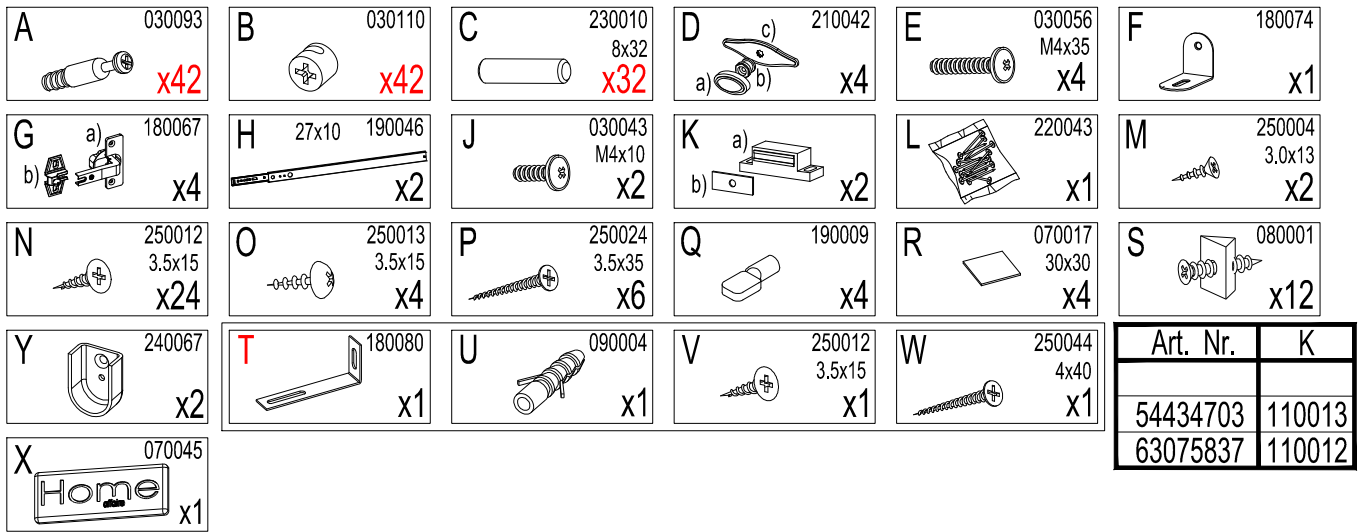

- |           |                                    |           |                                |
|-----------|------------------------------------|-----------|--------------------------------|
| <b>D</b>  | <b>Montageanleitung</b>            | <b>GB</b> | <b>Assembly instructions</b>   |
| <b>FR</b> | <b>Notice de montage</b>           | <b>IT</b> | <b>Istruzioni di montaggio</b> |
| <b>NL</b> | <b>Handleiding voor de montage</b> | <b>PL</b> | <b>Instrukcja montażu</b>      |
| <b>CZ</b> | <b>Montážní návod</b>              | <b>SK</b> | <b>Návod na montáž</b>         |
| <b>HU</b> | <b>Szerelési útmutató</b>          | <b>RO</b> | <b>Instrukțiuni de montaj</b>  |
| <b>TR</b> | <b>Montaj talimatı</b>             | <b>RU</b> | <b>Инструкция по монтажу</b>   |

2

**B** 030110  
x8

**R** 070017  
30x30  
x4

3

**A** 030093  
x26

**C** 230010  
8x32  
x18

**G** 180067  
b)  
x4

**K** a)  
x2

**N** 250012  
3.5x15  
x10

**O** 250013  
3.5x15  
x4

**Y** 240067  
x2

4

4

5

6

7

H 27x10 190046  
x2

N 250012  
3.5x15  
x4

P 250024  
3.5x35  
x4

8

B 030110  
x8

6

9

B 030110 x14