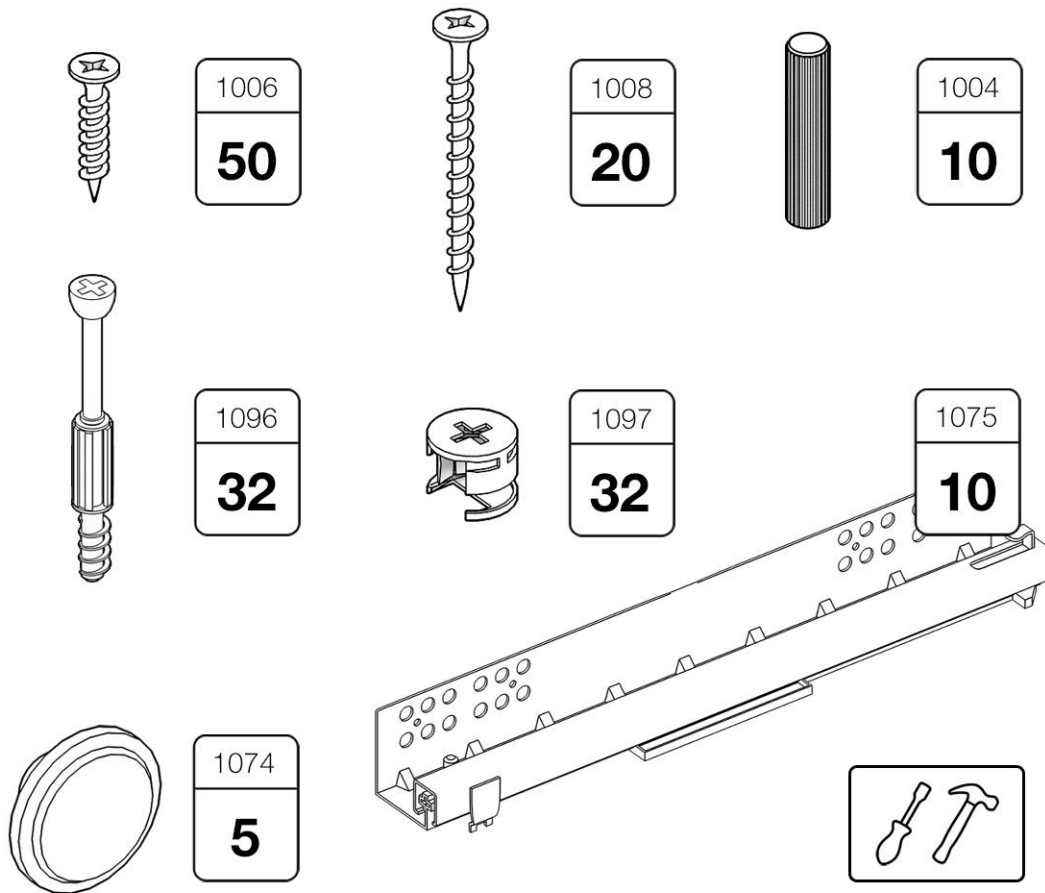

# Ари-Прованс

Комод №13

 **TIMBERICA**

**RU** Инструкция по сборке

**EN** Assembly instruction

**FI** Koontaohje

**2**

**3**