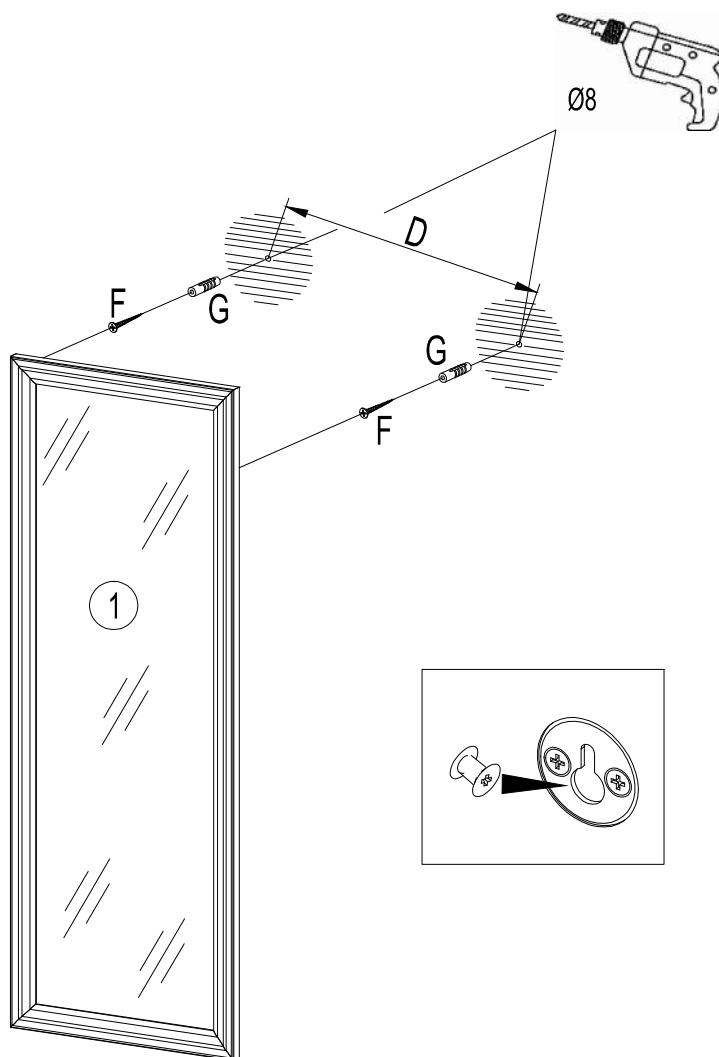

# ЗЕРКАЛО НАВЕСНОЕ В РАМЕ LESET МИРА

- |           |                                    |           |                                |
|-----------|------------------------------------|-----------|--------------------------------|
| <b>D</b>  | <b>Montageanleitung</b>            | <b>GB</b> | <b>Assembly instructions</b>   |
| <b>FR</b> | <b>Notice de montage</b>           | <b>IT</b> | <b>Istruzioni di montaggio</b> |
| <b>NL</b> | <b>Handleiding voor de montage</b> | <b>PL</b> | <b>Instrukcja montażu</b>      |
| <b>CZ</b> | <b>Montážní návod</b>              | <b>SK</b> | <b>Návod na montáž</b>         |
| <b>HU</b> | <b>Szerelési útmutató</b>          | <b>RO</b> | <b>Instruktluni de montaj</b>  |
| <b>TR</b> | <b>Montaj talimatı</b>             | <b>RU</b> | <b>Инструкция по монтажу</b>   |

# EAC

**F** 250044  
4x40 x2

**G** 090004  
8x40 x2

Nº	Size/AxBxC (mm)	Qty	Size/D (mm)	✓
1.1	1400x520x24	1	484	
1.2	500x400x24	1	364	
1.3	700x520x24	1	484	
1.4	900x604x24	1	568	

**F** 250044  
4x40 x2

**G** 090004  
8x40 x2