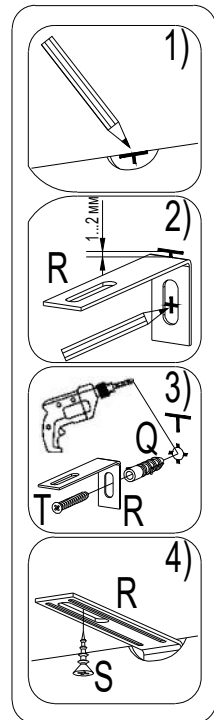

КОМОД LESET МИРА 03

leset

- | | | | |
|-----------|------------------------------------|-----------|--------------------------------|
| D | Montageanleitung | GB | Assembly instructions |
| FR | Notice de montage | IT | Istruzioni di montaggio |
| NL | Handlieding voor de montage | PL | Instrukcja montażu |
| CZ | Montážní návod | SK | Návod na montáž |
| HU | Szerelési útmutató | RO | Instrukțiuni de montaj |
| TR | Montaj talimatı | RU | Инструкция по монтажу |

No	Size/MaB (mm)	Qty	✓	No	Size/MaB (mm)	Qty	✓
1	935x470x44	1		14	400x200x14	1	
2	935x470x44	1		15	400x200x14	1	
6	1080x500x24	1		16	815x150x14	2	
7	904x44x18	1		17	815x200x14	1	
8	904x44x18	5		18	923x412x3	1	
9	432x44x18	6		19	824x392x3	3	
10	899x204x18	2		20	923x412x3	1	
11	899x272x18	1		21	383x60x15	3	
12	400x150x14	2		22	903x17x7	1	
13	400x150x14	2					

7

Q 090004
8x40 x1

R 180080
x1

S 250012
3,5x15 x1

T 250044
4x40 x1

8

A 030094
34 x4

C 030110
x4

D 230010
8x32 x12

H 210064/210132/
210133/210134 x2

K 250012
3,5x15 x4

L 250024
3,5x35 x6

O 160024
400 x1

P 160024
400 x1

9

A 030094 x8
34