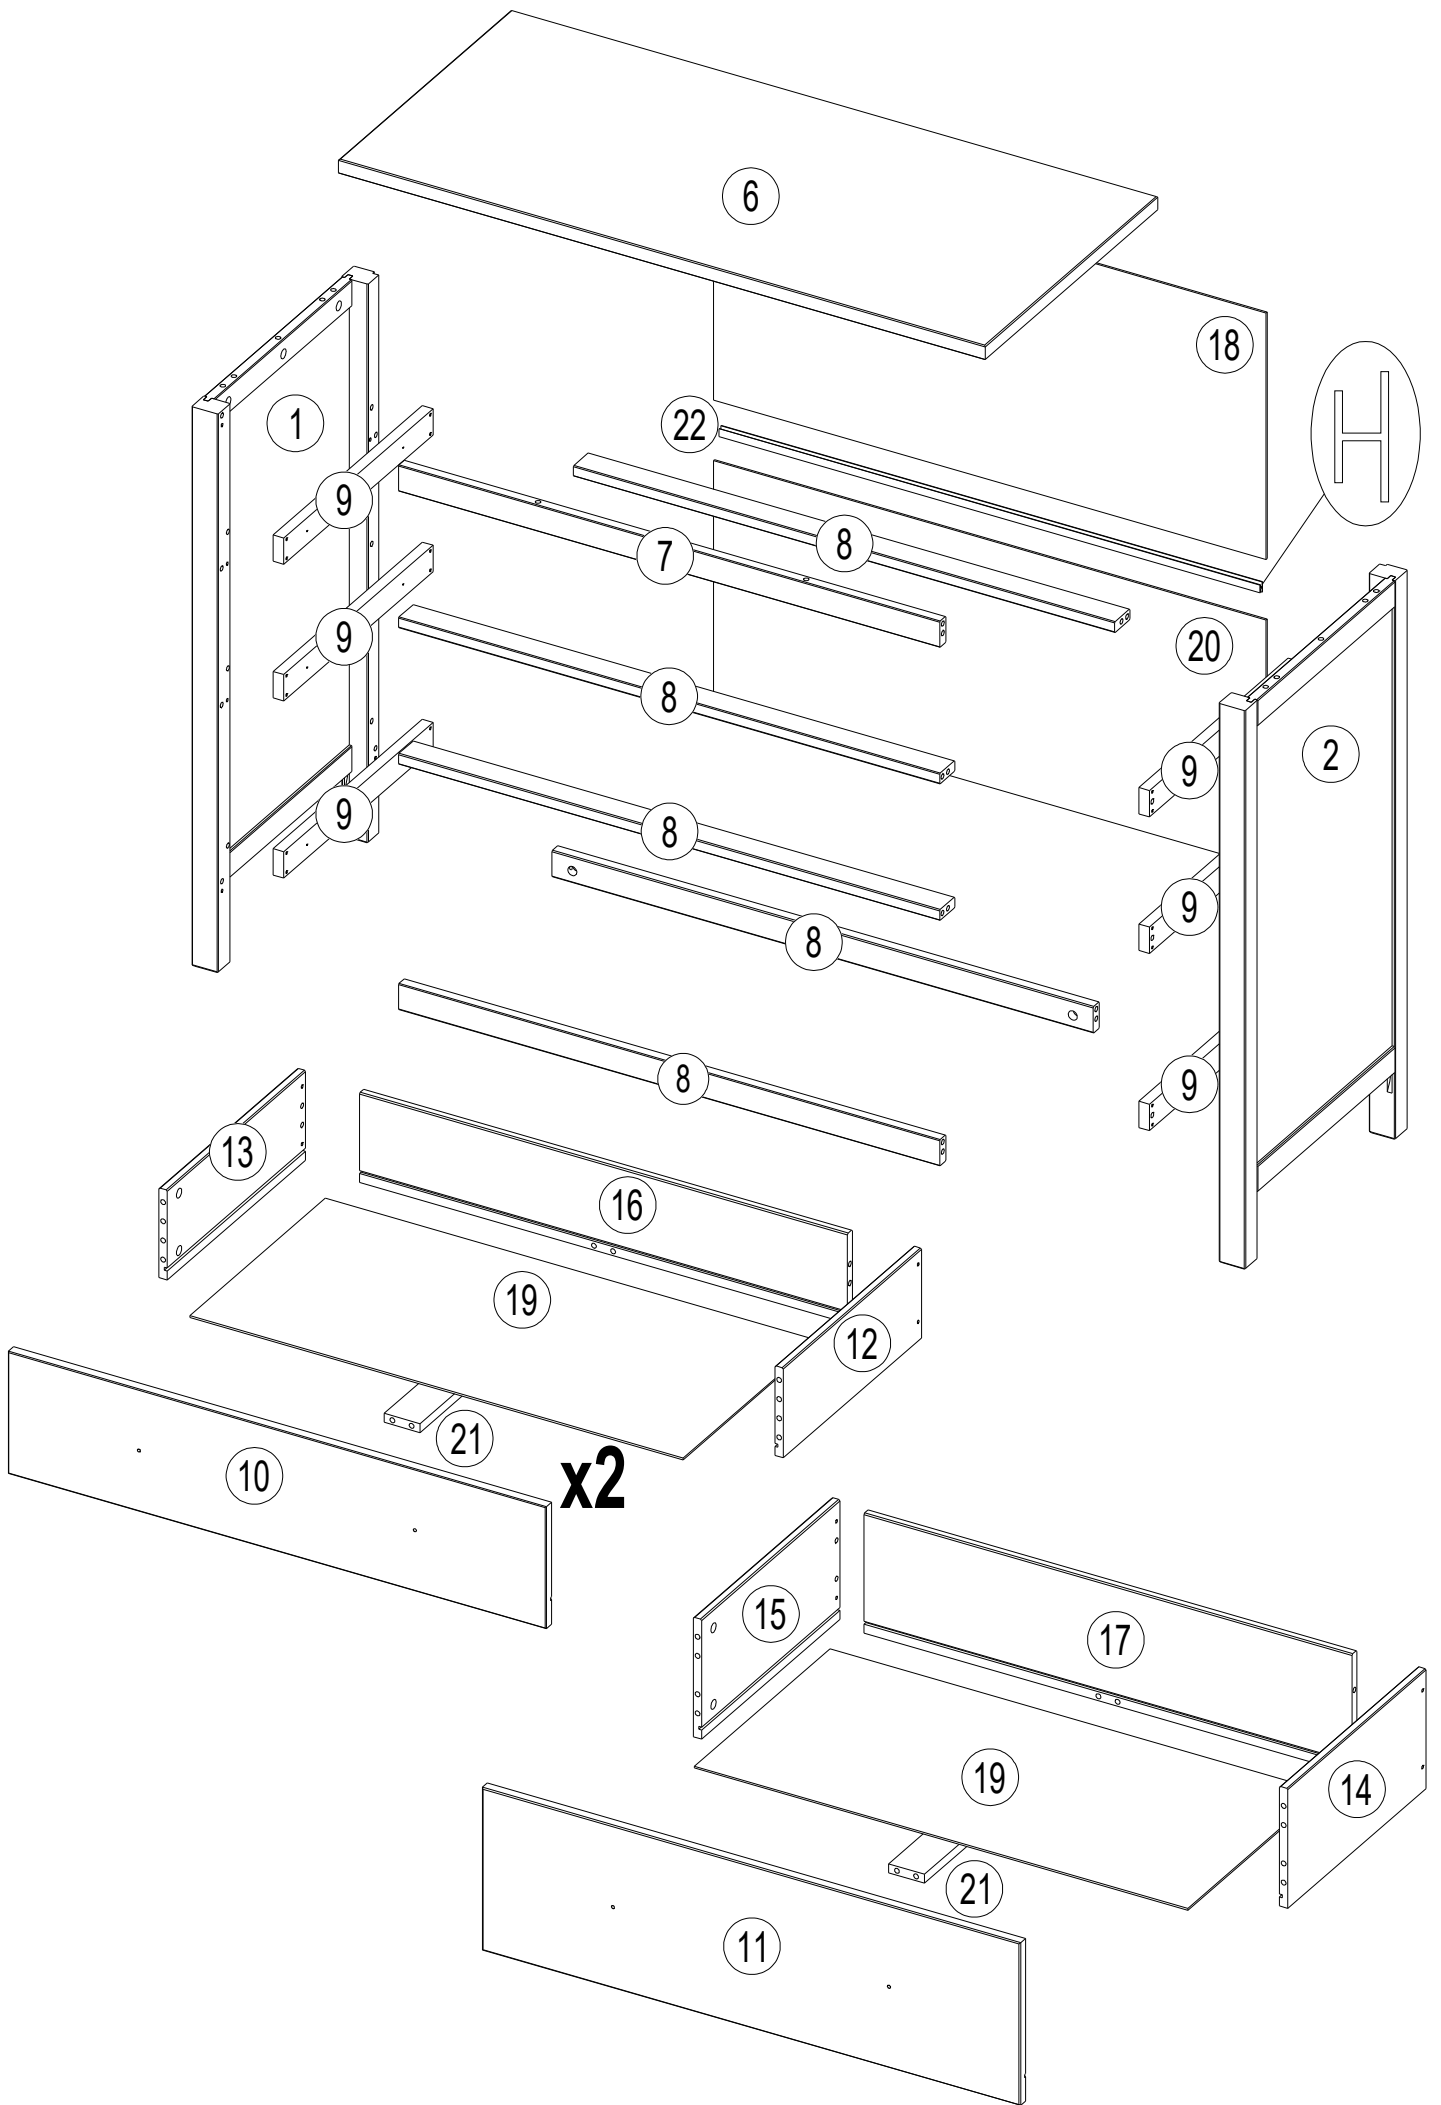

КОМОД LESET МИРА 03

leset

- | | | | |
|-----------|------------------------------------|-----------|--------------------------------|
| D | Montageanleitung | GB | Assembly instructions |
| FR | Notice de montage | IT | Istruzioni di montaggio |
| NL | Handlieding voor de montage | PL | Instrukcja montażu |
| CZ | Montážní návod | SK | Návod na montáž |
| HU | Szerelési útmutató | RO | Instrukțiuni de montaj |
| TR | Montaj talimatı | RU | Инструкция по монтажу |

No	Size/MaB (mm)	Qty	✓	No	Size/MaB (mm)	Qty	✓
1	935x470x44	1		14	400x200x14	1	
2	935x470x44	1		15	400x200x14	1	
6	1080x500x24	1		16	815x150x14	2	
7	904x44x18	1		17	815x200x14	1	
8	904x44x18	5		18	923x412x3	1	
9	432x44x18	6		19	824x392x3	3	
10	899x204x18	2		20	923x412x3	1	
11	899x272x18	1		21	383x60x15	3	
12	400x150x14	2		22	903x17x7	1	
13	400x150x14	2					

2

3

4

5

C 030110
x8

6

G 220043
1,2x20 x2

J 070017
30x30 x4

D 230010
8x32 x12

H 210064/210132/
210133/210134 x2

K 250012
3,5x15 x4

L 250024
3,5x35 x6

O 160024
400 x1

P 160024
400 x1

9

A 030094 x8
34