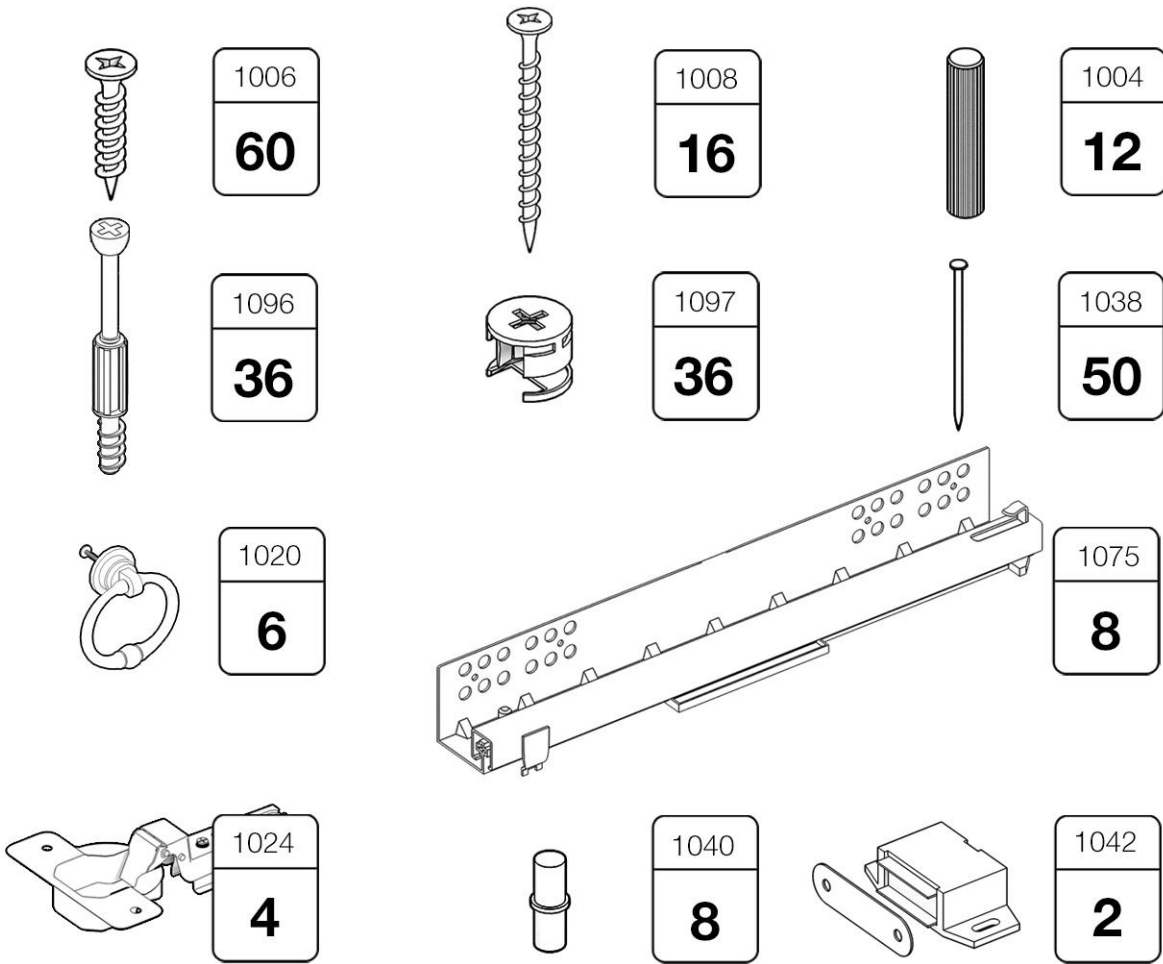

Ари-Прованс

Комод №10

- RU** Инструкция по сборке
- EN** Assembly instruction
- FI** Koontaohje

2

3

8

1020

9

1042

1006

1024

1006