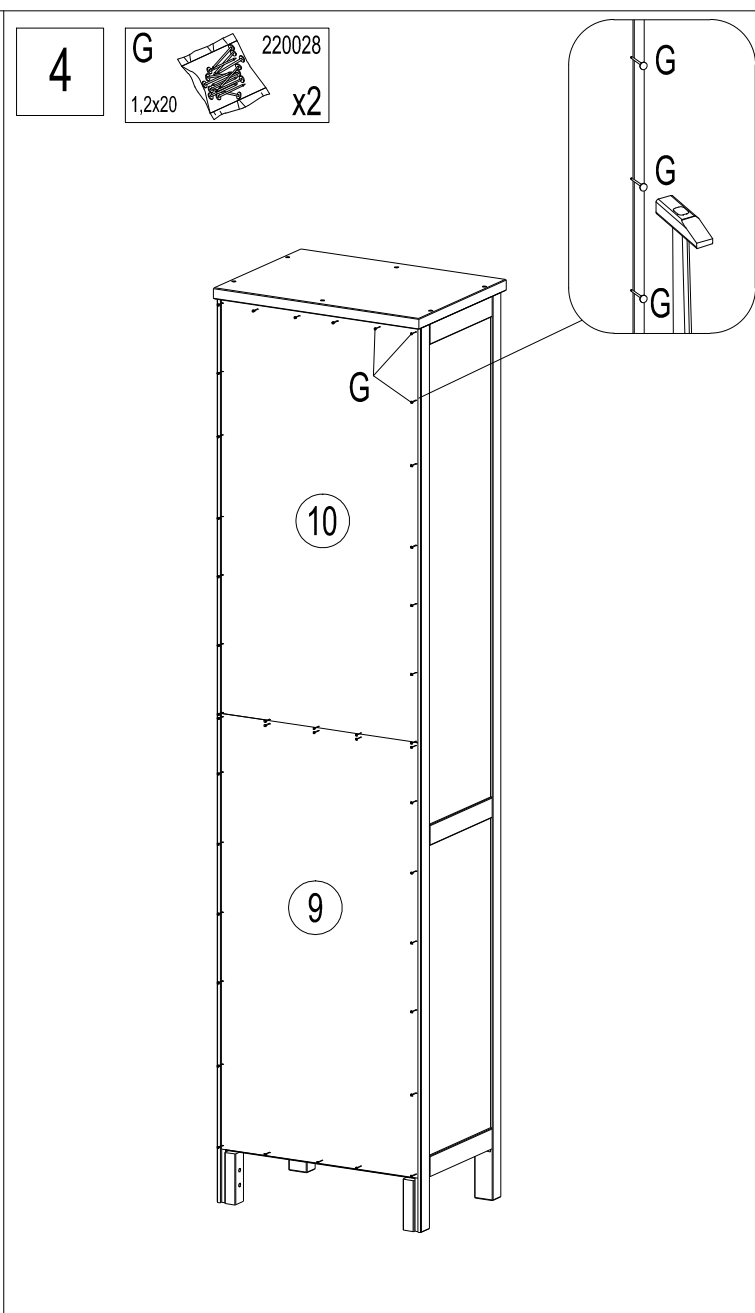

# Стеллаж 490 LESET МИРА

- |                                       |                                   |
|---------------------------------------|-----------------------------------|
| <b>D</b> Montageanleitung             | <b>GB</b> Assembly instructions   |
| <b>FR</b> Notice de montage           | <b>IT</b> Istruzioni di montaggio |
| <b>NL</b> Handleiding voor de montage | <b>PL</b> Instrukcja montażu      |
| <b>CZ</b> Montážní návod              | <b>SK</b> Návod na montáž         |
| <b>HU</b> Szerelési útmutató          | <b>RO</b> Instrucțiuni de montaj  |
| <b>TR</b> Montaj talimatı             | <b>RU</b> Инструкция по монтажу   |

**EAC**

<b>A</b>  030094 x12	<b>B</b>  030110 x12	<b>C</b>  230010 8x32 x18	<b>D</b>  190002 x20	<b>E</b>  030032 7x40 x12	<b>F</b>  110022 SW 4 x1
<b>G</b>  220028 1,2x20 x2	<b>H</b>  180080 x2	<b>J</b>  90001 8x50 x2	<b>K</b>  250012 3.5x15 x2	<b>L</b>  250069 5x50 x2	<b>M</b>  070017 30x30 x4

No	Size/MaB (mm)	Qty	✓	No	Size/MaB (mm)	Qty	✓
1	1948x334x44	1		8	451x289x18	1	
2	1948x334x44	1		9	941x470x3	1	
3	491x364x24	1		10	896x470x3	1	
4	451x292x18	4		11	106x36x26	2	
5	400x44x18	2		12	293x26x18	2	
6	452x44x18	2					
7	400x292x18	1					

5

D 190002  
x20

6

H x2

J 90001  
x2

K 250012  
3.5x15  
x2

L 250069  
5x50  
x2

5