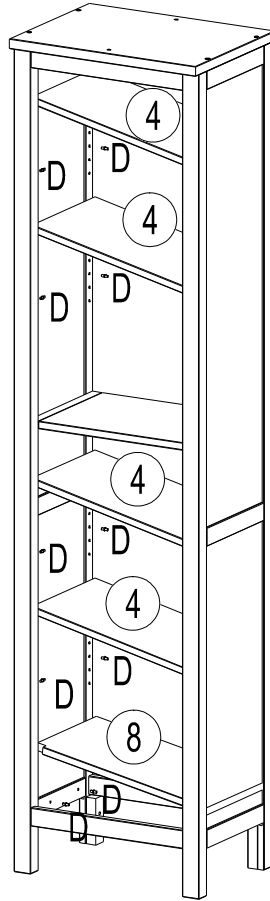

# Стеллаж 490 LESET МИРА

- |                                       |                                   |
|---------------------------------------|-----------------------------------|
| <b>D</b> Montageanleitung             | <b>GB</b> Assembly instructions   |
| <b>FR</b> Notice de montage           | <b>IT</b> Istruzioni di montaggio |
| <b>NL</b> Handleiding voor de montage | <b>PL</b> Instrukcja montażu      |
| <b>CZ</b> Montážní návod              | <b>SK</b> Návod na montáž         |
| <b>HU</b> Szerelési útmutató          | <b>RO</b> Instrucțiuni de montaj  |
| <b>TR</b> Montaj talimatı             | <b>RU</b> Инструкция по монтажу   |

**EAC**

<b>A</b>  030094 x12	<b>B</b>  030110 x12	<b>C</b>  230010 8x32 x18	<b>D</b>  190002 x20	<b>E</b>  030032 7x40 x12	<b>F</b>  110022 SW 4 x1
<b>G</b>  220028 1,2x20 x2	<b>H</b>  180080 x2	<b>J</b>  90001 8x50 x2	<b>K</b>  250012 3.5x15 x2	<b>L</b>  250069 5x50 x2	<b>M</b>  070017 30x30 x4

No	Size/MaB (mm)	Qty	✓	No	Size/MaB (mm)	Qty	✓
1	1948x334x44	1		8	451x289x18	1	
2	1948x334x44	1		9	941x470x3	1	
3	491x364x24	1		10	896x470x3	1	
4	451x292x18	4		11	106x36x26	2	
5	400x44x18	2		12	293x26x18	2	
6	452x44x18	2					
7	400x292x18	1					

5

D 190002  
x20

6

H x2

J 90001  
x2

K 250012  
3.5x15  
x2

L 250069  
5x50  
x2

5