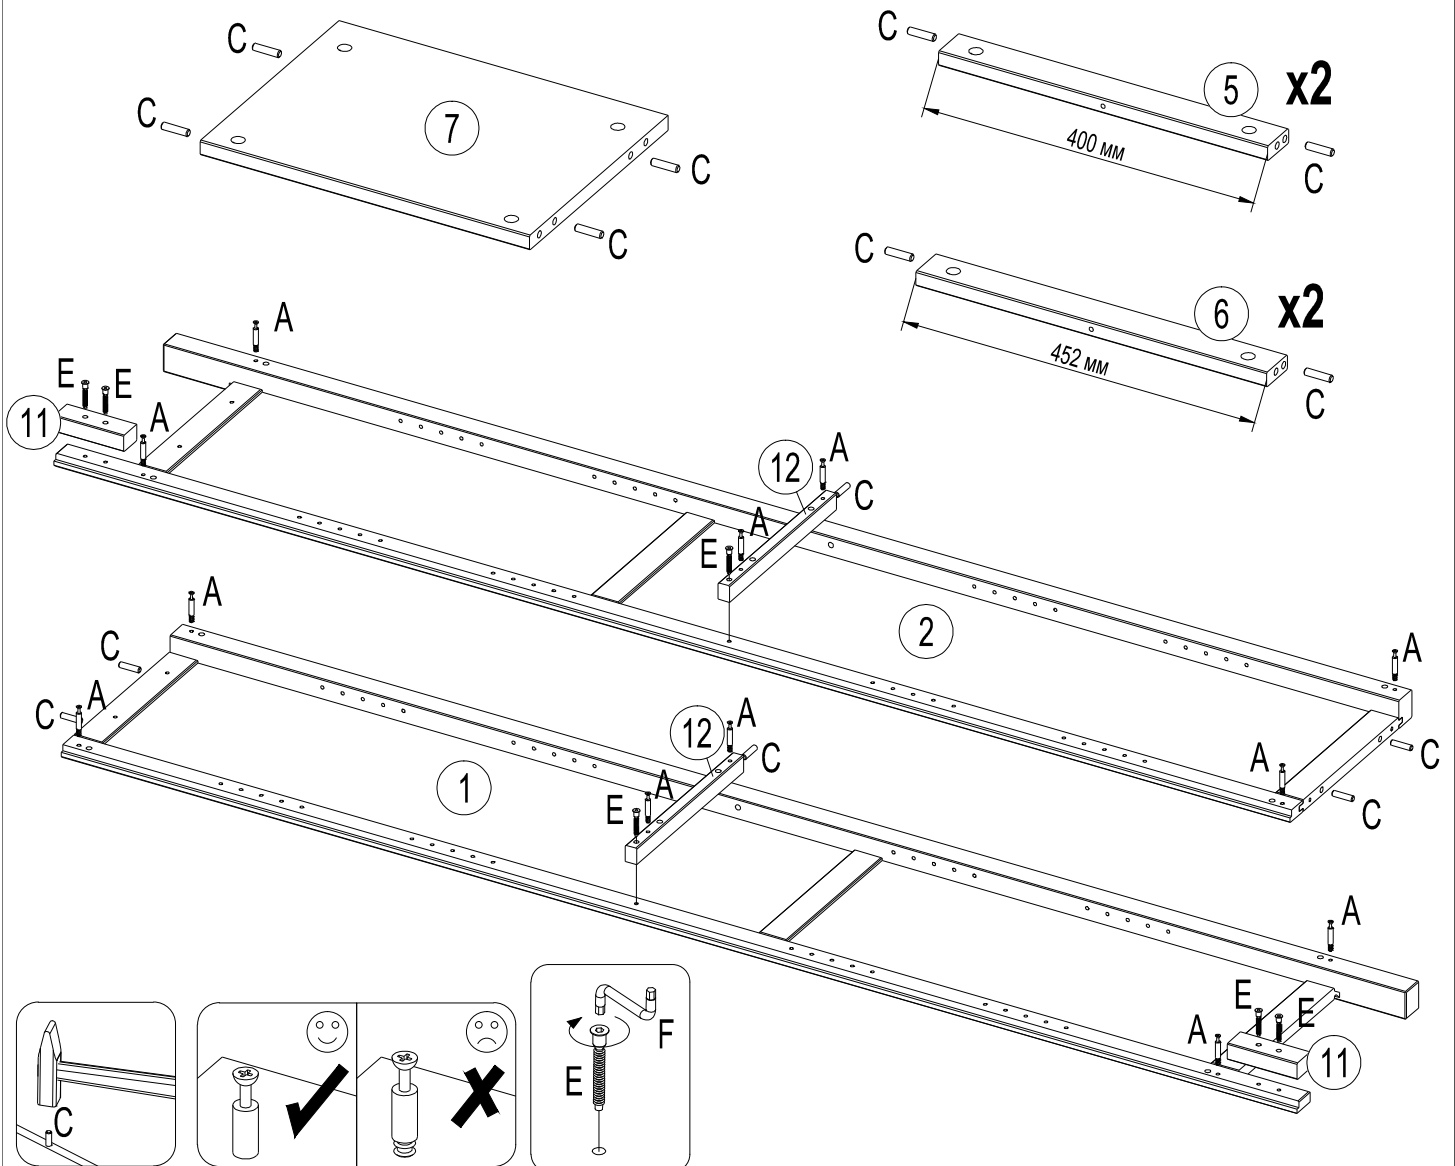

# Стеллаж 490 LESET МИРА

- |                                       |                                   |
|---------------------------------------|-----------------------------------|
| <b>D</b> Montageanleitung             | <b>GB</b> Assembly instructions   |
| <b>FR</b> Notice de montage           | <b>IT</b> Istruzioni di montaggio |
| <b>NL</b> Handleiding voor de montage | <b>PL</b> Instrukcja montażu      |
| <b>CZ</b> Montážní návod              | <b>SK</b> Návod na montáž         |
| <b>HU</b> Szerelési útmutató          | <b>RO</b> Instrucțiuni de montaj  |
| <b>TR</b> Montaj talimatı             | <b>RU</b> Инструкция по монтажу   |

**EAC**

<b>A</b>  030094 x12	<b>B</b>  030110 x12	<b>C</b>  230010 8x32 x18	<b>D</b>  190002 x20	<b>E</b>  030032 7x40 x12	<b>F</b>  110022 SW 4 x1
<b>G</b>  220028 1,2x20 x2	<b>H</b>  180080 x2	<b>J</b>  90001 8x50 x2	<b>K</b>  250012 3.5x15 x2	<b>L</b>  250069 5x50 x2	<b>M</b>  070017 30x30 x4

No	Size/MaB (mm)	Qty	✓	No	Size/MaB (mm)	Qty	✓
1	1948x334x44	1		8	451x289x18	1	
2	1948x334x44	1		9	941x470x3	1	
3	491x364x24	1		10	896x470x3	1	
4	451x292x18	4		11	106x36x26	2	
5	400x44x18	2		12	293x26x18	2	
6	452x44x18	2					
7	400x292x18	1					

5

D 190002  
x20

6

H x2

J 90001  
x2

K 250012  
3.5x15  
x2

L 250069  
5x50  
x2

5