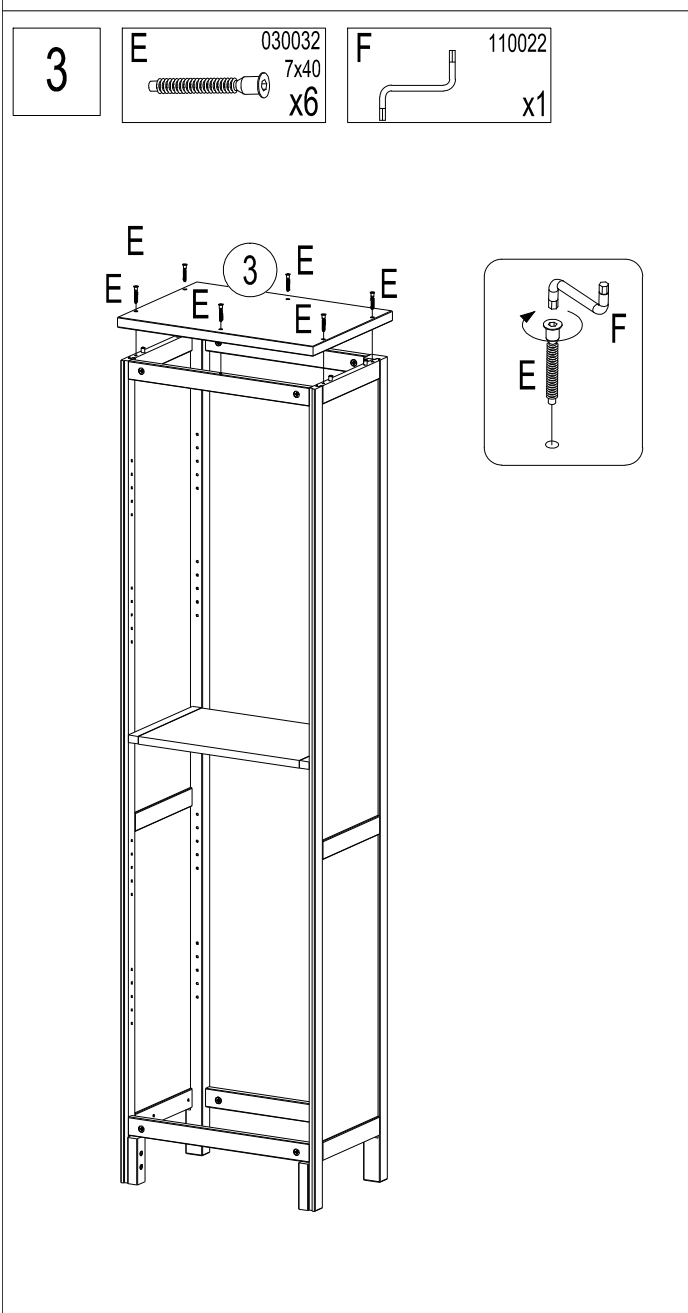

# Стеллаж 490 LESET МИРА

- |                                       |                                   |
|---------------------------------------|-----------------------------------|
| <b>D</b> Montageanleitung             | <b>GB</b> Assembly instructions   |
| <b>FR</b> Notice de montage           | <b>IT</b> Istruzioni di montaggio |
| <b>NL</b> Handleiding voor de montage | <b>PL</b> Instrukcja montażu      |
| <b>CZ</b> Montážní návod              | <b>SK</b> Návod na montáž         |
| <b>HU</b> Szerelési útmutató          | <b>RO</b> Instrucțiuni de montaj  |
| <b>TR</b> Montaj talimatı             | <b>RU</b> Инструкция по монтажу   |

**EAC**

<b>A</b>  030094 x12	<b>B</b>  030110 x12	<b>C</b>  230010 8x32 x18	<b>D</b>  190002 x20	<b>E</b>  030032 7x40 x12	<b>F</b>  110022 SW 4 x1
<b>G</b>  220028 1,2x20 x2	<b>H</b>  180080 x2	<b>J</b>  90001 8x50 x2	<b>K</b>  250012 3.5x15 x2	<b>L</b>  250069 5x50 x2	<b>M</b>  070017 30x30 x4

No	Size/MaB (mm)	Qty	✓	No	Size/MaB (mm)	Qty	✓
1	1948x334x44	1		8	451x289x18	1	
2	1948x334x44	1		9	941x470x3	1	
3	491x364x24	1		10	896x470x3	1	
4	451x292x18	4		11	106x36x26	2	
5	400x44x18	2		12	293x26x18	2	
6	452x44x18	2					
7	400x292x18	1					

5

D 190002  
x20

6

H x2

J 90001  
x2

K 250012  
3.5x15  
x2

L 250069  
5x50  
x2

5