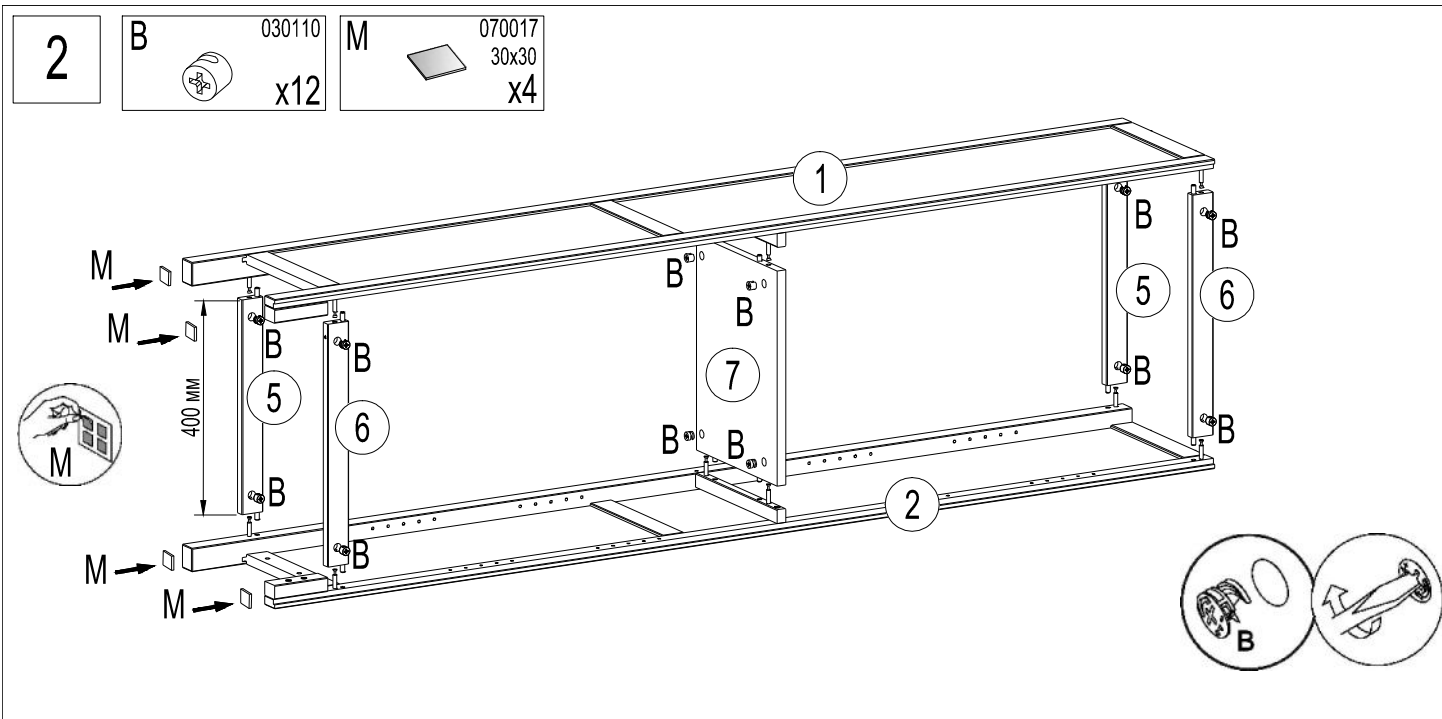

# Стеллаж 490 LESET МИРА

- |                                       |                                   |
|---------------------------------------|-----------------------------------|
| <b>D</b> Montageanleitung             | <b>GB</b> Assembly instructions   |
| <b>FR</b> Notice de montage           | <b>IT</b> Istruzioni di montaggio |
| <b>NL</b> Handleiding voor de montage | <b>PL</b> Instrukcja montażu      |
| <b>CZ</b> Montážní návod              | <b>SK</b> Návod na montáž         |
| <b>HU</b> Szerelési útmutató          | <b>RO</b> Instrucțiuni de montaj  |
| <b>TR</b> Montaj talimatı             | <b>RU</b> Инструкция по монтажу   |

**EAC**

<b>A</b>  030094 x12	<b>B</b>  030110 x12	<b>C</b>  230010 8x32 x18	<b>D</b>  190002 x20	<b>E</b>  030032 7x40 x12	<b>F</b>  110022 SW 4 x1
<b>G</b>  220028 1,2x20 x2	<b>H</b>  180080 x2	<b>J</b>  90001 8x50 x2	<b>K</b>  250012 3.5x15 x2	<b>L</b>  250069 5x50 x2	<b>M</b>  070017 30x30 x4

No	Size/MaB (mm)	Qty	✓	No	Size/MaB (mm)	Qty	✓
1	1948x334x44	1		8	451x289x18	1	
2	1948x334x44	1		9	941x470x3	1	
3	491x364x24	1		10	896x470x3	1	
4	451x292x18	4		11	106x36x26	2	
5	400x44x18	2		12	293x26x18	2	
6	452x44x18	2					
7	400x292x18	1					