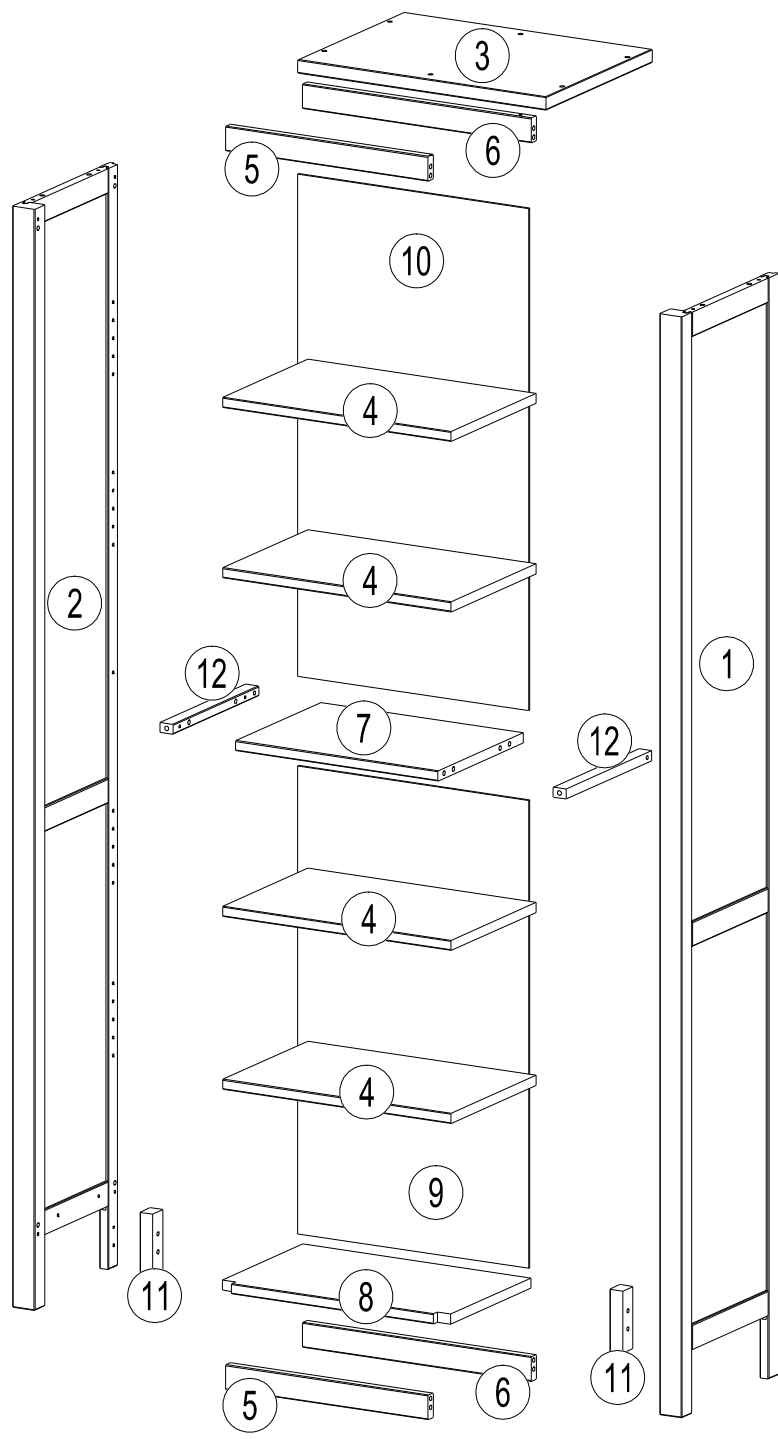

# Стеллаж 490 LESET МИРА

- |                                       |                                   |
|---------------------------------------|-----------------------------------|
| <b>D</b> Montageanleitung             | <b>GB</b> Assembly instructions   |
| <b>FR</b> Notice de montage           | <b>IT</b> Istruzioni di montaggio |
| <b>NL</b> Handleiding voor de montage | <b>PL</b> Instrukcja montażu      |
| <b>CZ</b> Montážní návod              | <b>SK</b> Návod na montáž         |
| <b>HU</b> Szerelési útmutató          | <b>RO</b> Instrucțiuni de montaj  |
| <b>TR</b> Montaj talimatı             | <b>RU</b> Инструкция по монтажу   |

**EAC**

<b>A</b>  030094 x12	<b>B</b>  030110 x12	<b>C</b>  230010 8x32 x18	<b>D</b>  190002 x20	<b>E</b>  030032 7x40 x12	<b>F</b>  110022 SW 4 x1
<b>G</b>  220028 1,2x20 x2	<b>H</b>  180080 x2	<b>J</b>  90001 8x50 x2	<b>K</b>  250012 3.5x15 x2	<b>L</b>  250069 5x50 x2	<b>M</b>  070017 30x30 x4

No	Size/MaB (mm)	Qty	✓	No	Size/MaB (mm)	Qty	✓
1	1948x334x44	1		8	451x289x18	1	
2	1948x334x44	1		9	941x470x3	1	
3	491x364x24	1		10	896x470x3	1	
4	451x292x18	4		11	106x36x26	2	
5	400x44x18	2		12	293x26x18	2	
6	452x44x18	2					
7	400x292x18	1					

5

D 190002  
x20

6

H x2

J 90001  
x2

K 250012  
3.5x15  
x2

L 250069  
5x50  
x2

5