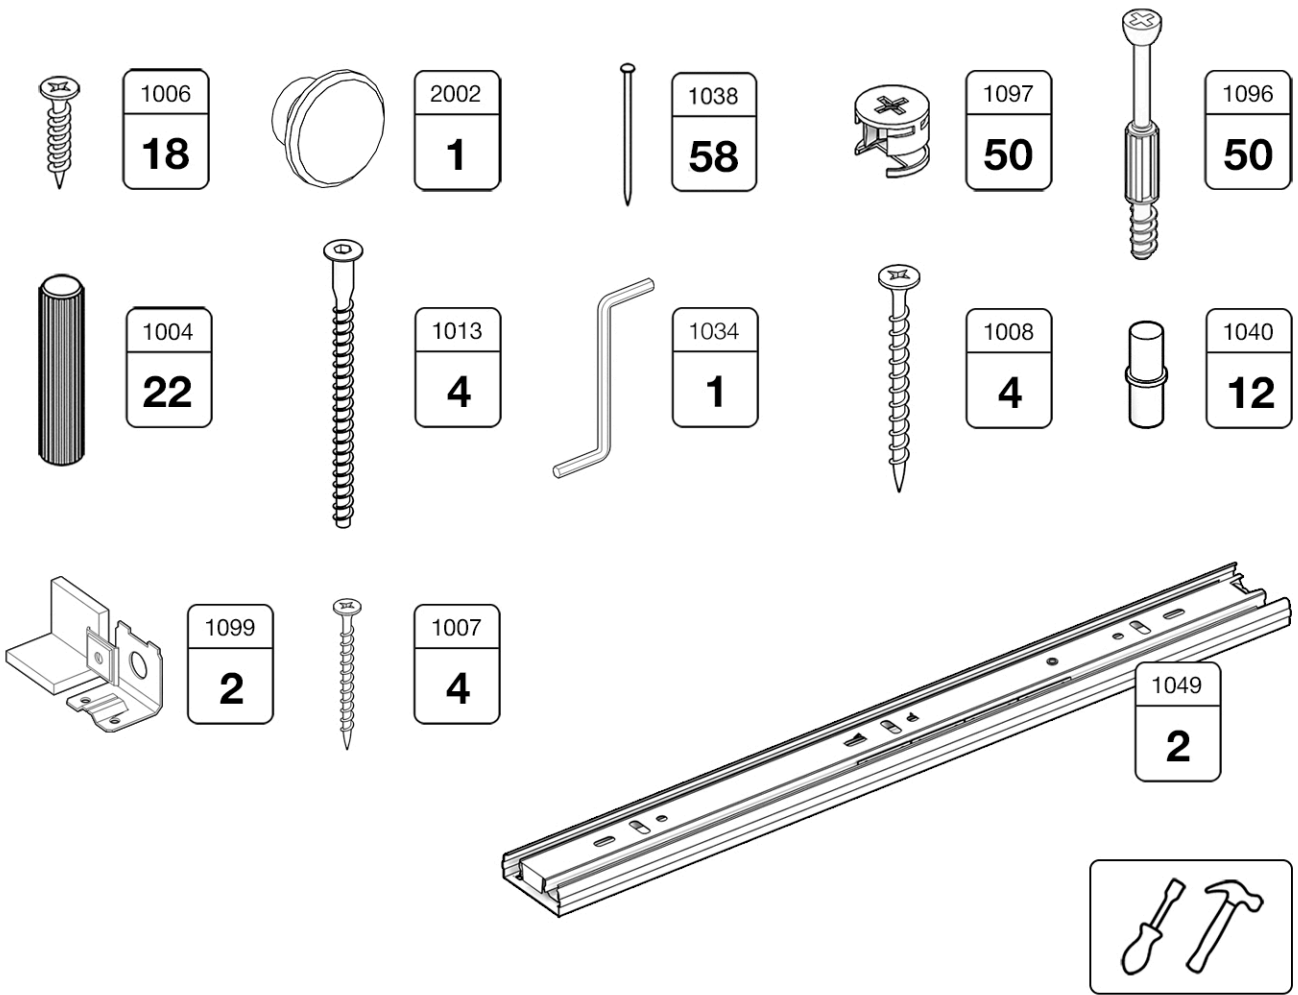

Грета

Шкаф книжный №2

 **TIMBERICA**

RU Инструкция по сборке

EN Assembly instruction

FI Koontaohje

5

6