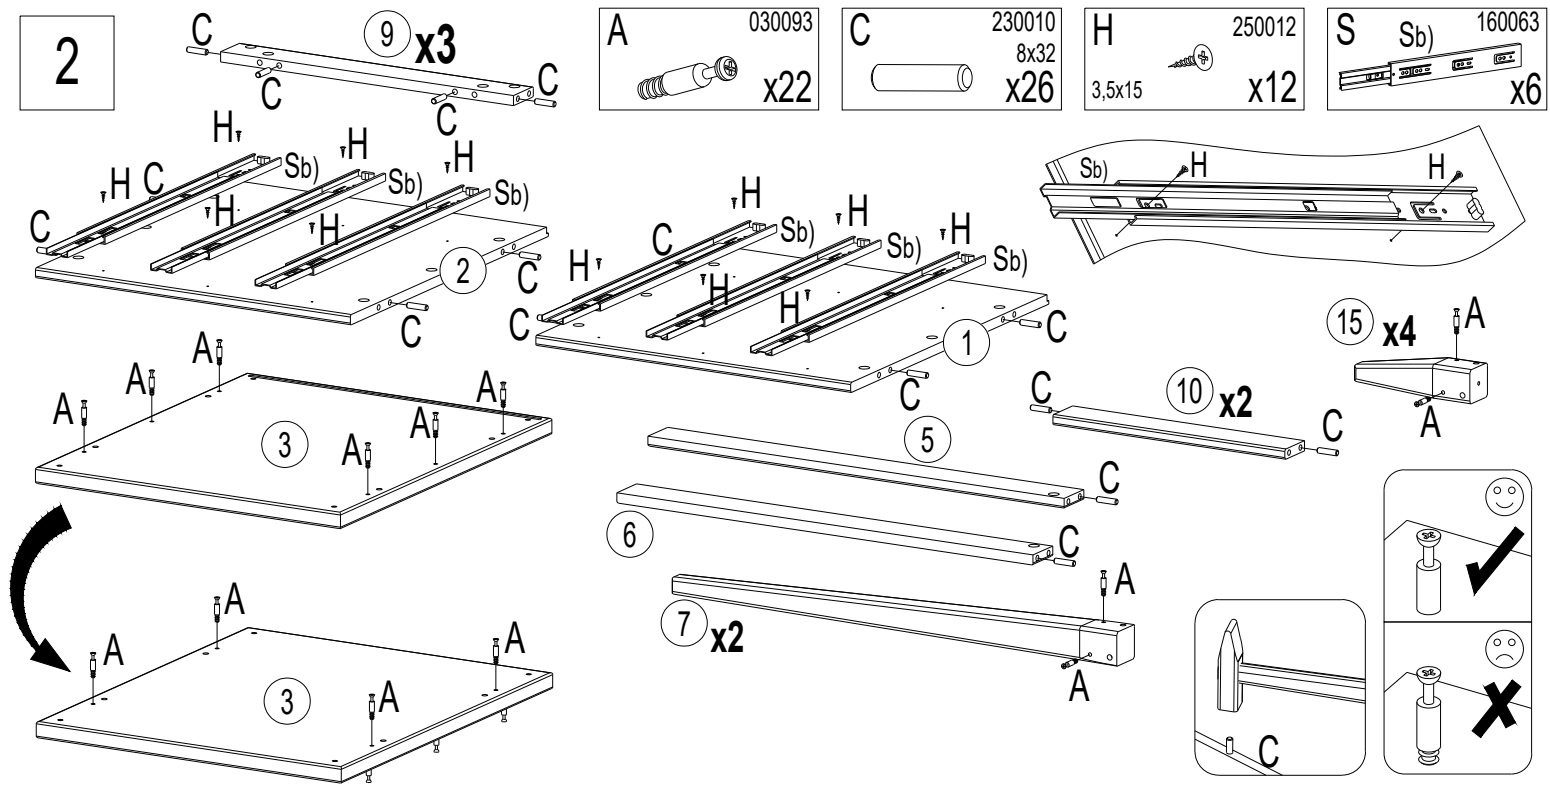

- | | |
|---------------------------------------|-----------------------------------|
| D Montageanleitung | GB Assembly instructions |
| FR Notice de montage | IT Istruzioni di montaggio |
| NL Handleiding voor de montage | PL Instrukcja montażu |
| CZ Montážní návod | SK Návod na montáž |
| HU Szerelési útmutató | RO Instrucțiuni de montaj |
| TR Montaj talimatı | RU Инструкция по монтажу |

A 030093  x42	B 030110  x42	C 230010 8x32  x44	D 180073  x4	E 210137  x3	F 030052 M4x22  x3
G 070017 30x30  x6	H 250012 3,5x15  x38	J 220043 1,2x20  x1	K 110021 SW4  x1	L 250024 3,5x35  x6	M 030033 7x50  x4
S  160063 S a) S b) x6					

No	Size/MaB (mm)	Qty	✓	No	Size/MaB (mm)	Qty	✓
1	516x562x15	1		10	380x56x15	2	
2	516x562x15	1		11	525x469x3	1	
3	500x600x24	1		12	500x150x14	3	
4	1235x600x24	1		13	500x150x14	3	
5	682x56x15	1		14	492x406x3	3	
6	682x56x15	1		15	204x50x50	4	
7	744x50x50	2		16	397x150x14	3	
				17	480x168x18	3	
9	480x56x15	3					