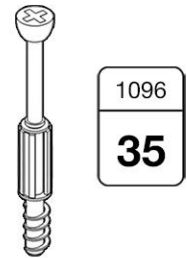

Грета

Стол письменный №1, №2

 **TIMBERICA**

RU Инструкция по сборке

EN Assembly instruction

FI Koontaohje

2

3

4

5

x2