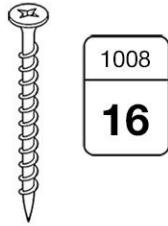

Грета

Стол письменный №1, №2

 **TIMBERICA**

RU Инструкция по сборке

EN Assembly instruction

FI Koontaohje

2

3

4

5

x2