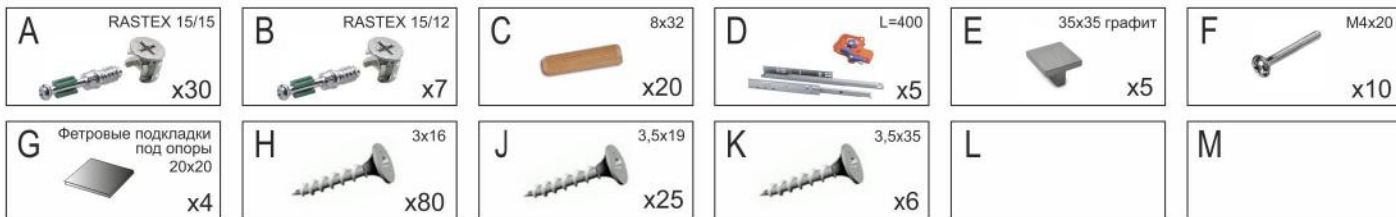

Стол письменный Ф005
длина 1606 x ширина 700 x высота 760

- | | | | |
|-----------|-----------------------------|-----------|-------------------------|
| D | Montageanleitung | GB | Assembly instructions |
| FR | Notice de montage | IT | Istruzioni di montaggio |
| NL | Handlieding voor de montage | PL | Instrukcja montażu |
| CZ | Montážní návod | SK | Návod na montáž |
| HU | Szerelési útmutató | RO | Instrukțiuni de montaj |
| TR | Montaj talimatı | RU | Инструкция по монтажу |

№	Корпус стола (мм)	Кол.	✓
1	730x700x50	1	
2	730x700x50	1	
3	682x243x50	1	
4	682x243x50	1	
5	618x242x17	1	
6	459x242x16	2	
7	1506x50x17	1	
8	394x17x17	1	
9	427x50x17	1	
10	427x50x17	1	
11	1506x243x17	1	
12	1606x700x30	1	