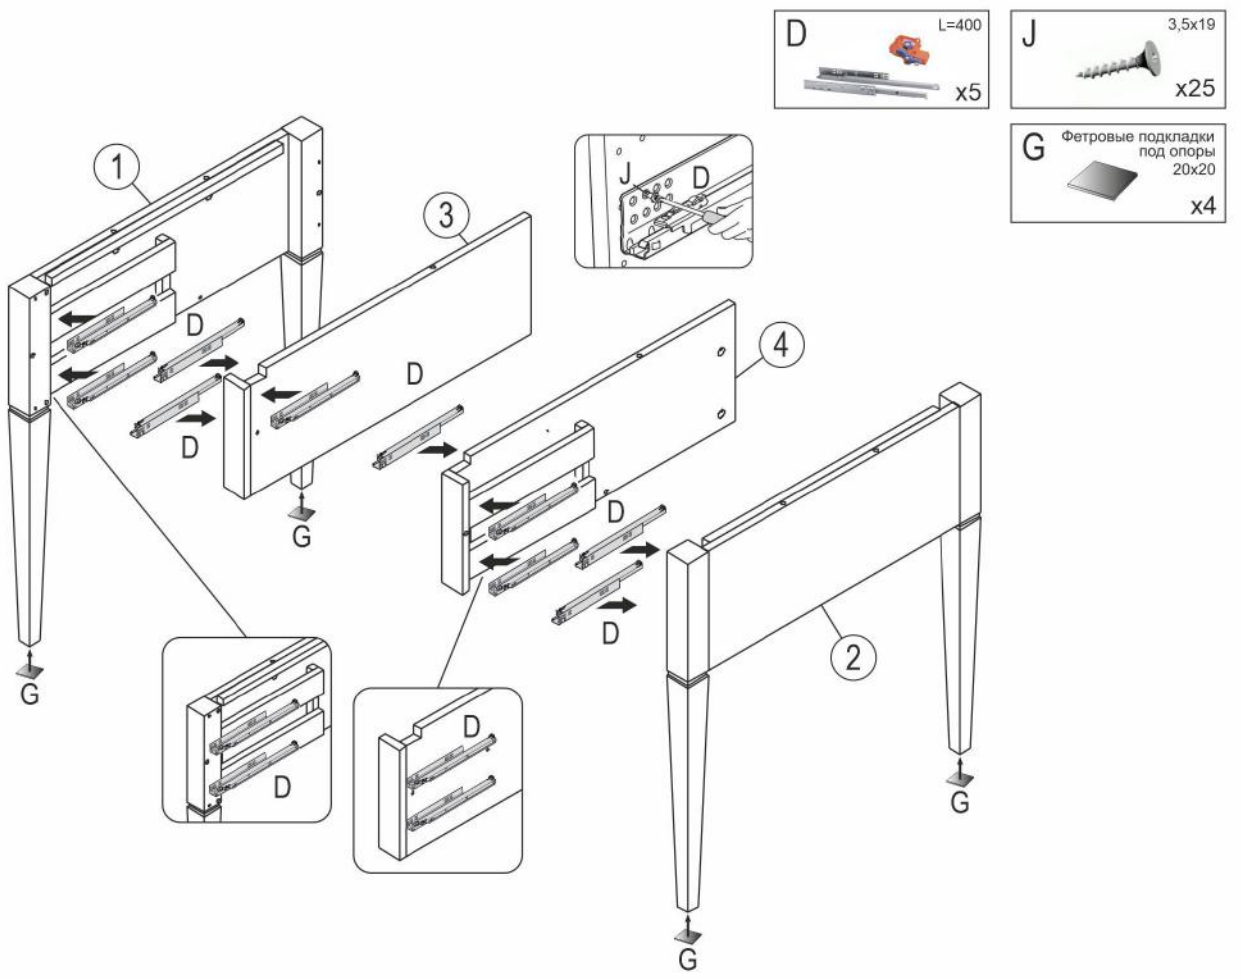

Стол письменный Ф005
длина 1606 x ширина 700 x высота 760

- | | | | |
|-----------|-----------------------------|-----------|-------------------------|
| D | Montageanleitung | GB | Assembly instructions |
| FR | Notice de montage | IT | Istruzioni di montaggio |
| NL | Handlieding voor de montage | PL | Instrukcja montażu |
| CZ | Montážní návod | SK | Návod na montáž |
| HU | Szerelési útmutató | RO | Instrukțiuni de montaj |
| TR | Montaj talimatı | RU | Инструкция по монтажу |

№	Корпус стола (мм)	Кол.	✓
1	730x700x50	1	
2	730x700x50	1	
3	682x243x50	1	
4	682x243x50	1	
5	618x242x17	1	
6	459x242x16	2	
7	1506x50x17	1	
8	394x17x17	1	
9	427x50x17	1	
10	427x50x17	1	
11	1506x243x17	1	
12	1606x700x30	1	

№	Ящик 13 (мм)	Кол.	✓
a	612x90x17	1	
b	375x65x15	2	
c	606x51x15	1	
d	587x395x4	1	

№	Ящик 14 (мм)	Кол.	✓
a	388x90x17	1	
b	375x65x15	2	
c	382x51x15	1	
d	365x395x4	1	

1

3

2

3

4

5