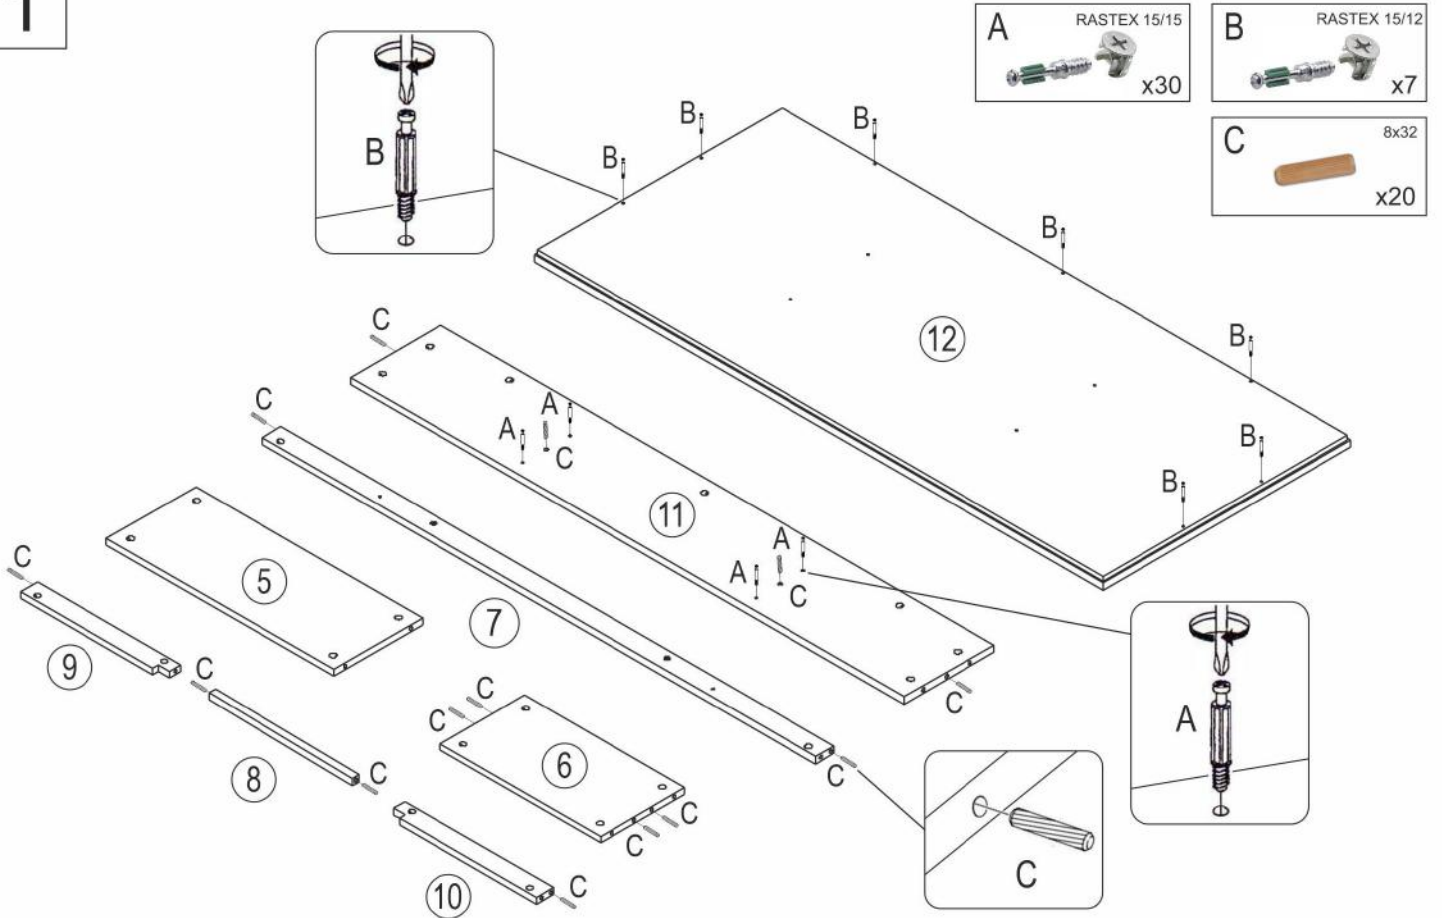

Стол письменный Ф005
длина 1606 x ширина 700 x высота 760

- | | | | |
|-----------|-----------------------------|-----------|-------------------------|
| D | Montageanleitung | GB | Assembly instructions |
| FR | Notice de montage | IT | Istruzioni di montaggio |
| NL | Handlieding voor de montage | PL | Instrukcja montażu |
| CZ | Montážní návod | SK | Návod na montáž |
| HU | Szerelési útmutató | RO | Instrukțiuni de montaj |
| TR | Montaj talimatı | RU | Инструкция по монтажу |

№	Корпус стола (мм)	Кол.	✓
1	730x700x50	1	
2	730x700x50	1	
3	682x243x50	1	
4	682x243x50	1	
5	618x242x17	1	
6	459x242x16	2	
7	1506x50x17	1	
8	394x17x17	1	
9	427x50x17	1	
10	427x50x17	1	
11	1506x243x17	1	
12	1606x700x30	1	

№	Ящик 13 (мм)	Кол.	✓
a	612x90x17	1	
b	375x65x15	2	
c	606x51x15	1	
d	587x395x4	1	

№	Ящик 14 (мм)	Кол.	✓
a	388x90x17	1	
b	375x65x15	2	
c	382x51x15	1	
d	365x395x4	1	

1

3

2

3

4

5