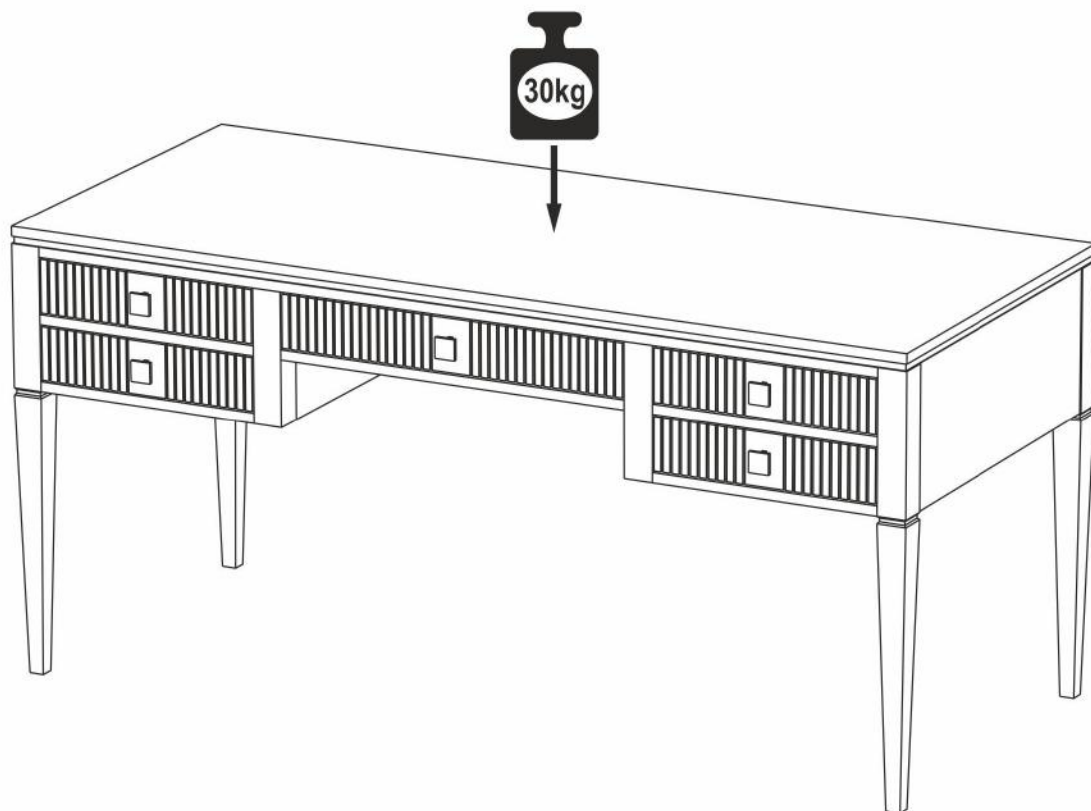

Стол письменный Ф005
длина 1606 x ширина 700 x высота 760

- | | | | |
|-----------|-----------------------------|-----------|-------------------------|
| D | Montageanleitung | GB | Assembly instructions |
| FR | Notice de montage | IT | Istruzioni di montaggio |
| NL | Handlieding voor de montage | PL | Instrukcja montażu |
| CZ | Montážní návod | SK | Návod na montáž |
| HU | Szerelési útmutató | RO | Instrukțiuni de montaj |
| TR | Montaj talimatı | RU | Инструкция по монтажу |

№	Корпус стола (мм)	Кол.	✓
1	730x700x50	1	
2	730x700x50	1	
3	682x243x50	1	
4	682x243x50	1	
5	618x242x17	1	
6	459x242x16	2	
7	1506x50x17	1	
8	394x17x17	1	
9	427x50x17	1	
10	427x50x17	1	
11	1506x243x17	1	
12	1606x700x30	1	

№	Ящик 13 (мм)	Кол.	✓
a	612x90x17	1	
b	375x65x15	2	
c	606x51x15	1	
d	587x395x4	1	

№	Ящик 14 (мм)	Кол.	✓
a	388x90x17	1	
b	375x65x15	2	
c	382x51x15	1	
d	365x395x4	1	

1

3

2

3

4

5