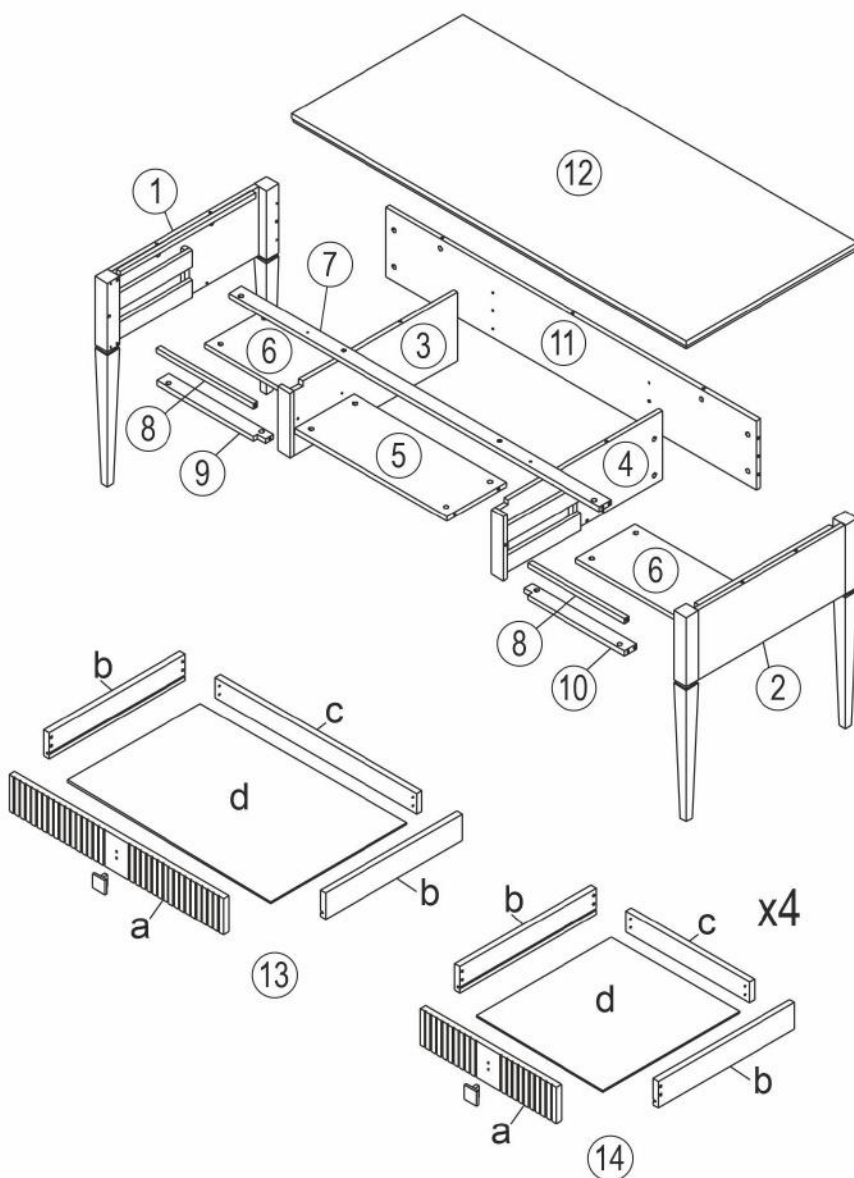

Стол письменный Ф005
длина 1606 x ширина 700 x высота 760

- | | | | |
|-----------|-----------------------------|-----------|-------------------------|
| D | Montageanleitung | GB | Assembly instructions |
| FR | Notice de montage | IT | Istruzioni di montaggio |
| NL | Handlieding voor de montage | PL | Instrukcja montażu |
| CZ | Montážní návod | SK | Návod na montáž |
| HU | Szerelési útmutató | RO | Instrukțiuni de montaj |
| TR | Montaj talimatı | RU | Инструкция по монтажу |

№	Корпус стола (мм)	Кол.	✓
1	730x700x50	1	
2	730x700x50	1	
3	682x243x50	1	
4	682x243x50	1	
5	618x242x17	1	
6	459x242x16	2	
7	1506x50x17	1	
8	394x17x17	1	
9	427x50x17	1	
10	427x50x17	1	
11	1506x243x17	1	
12	1606x700x30	1	

№	Ящик 13 (мм)	Кол.	✓
a	612x90x17	1	
b	375x65x15	2	
c	606x51x15	1	
d	587x395x4	1	

№	Ящик 14 (мм)	Кол.	✓
a	388x90x17	1	
b	375x65x15	2	
c	382x51x15	1	
d	365x395x4	1	

1

3

2

3

4

5