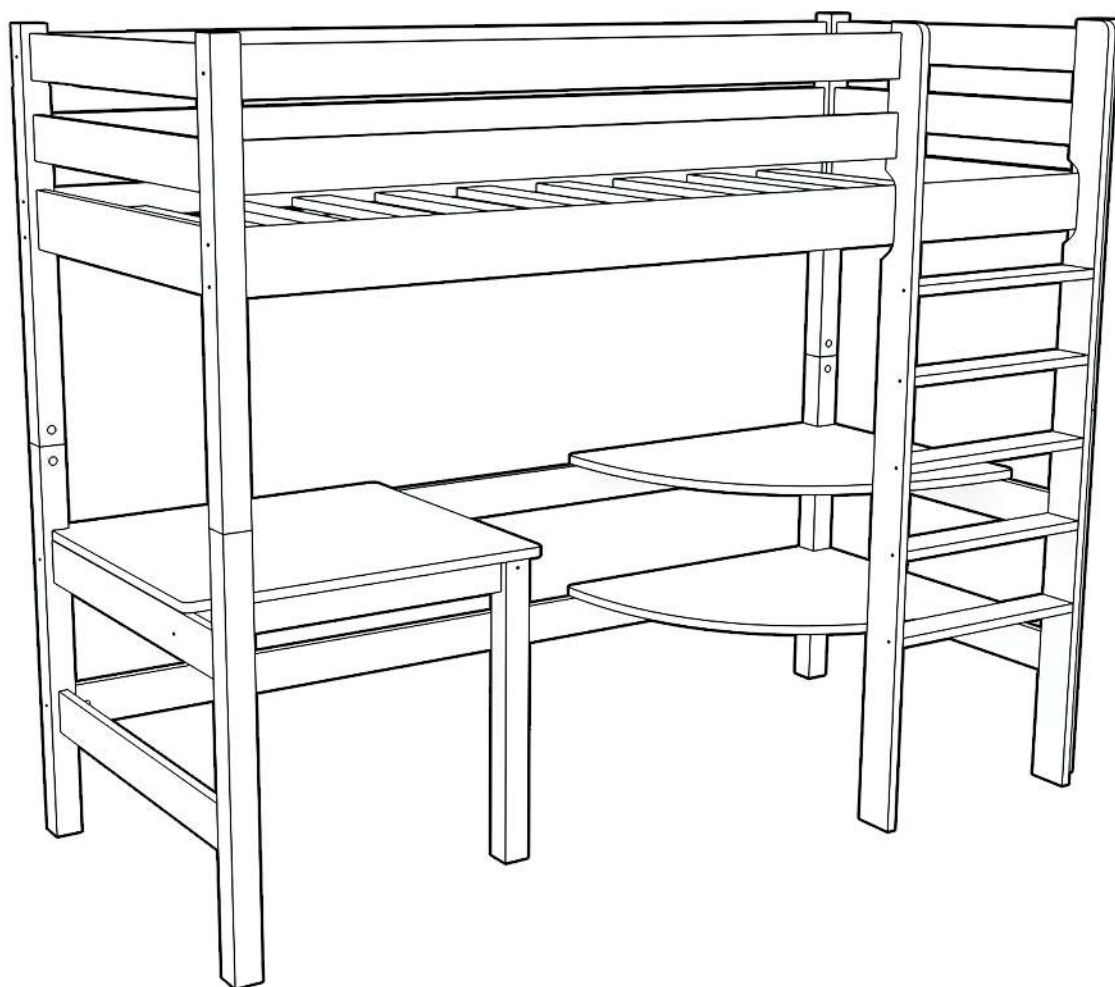

КЛАССИК

Кровать верхнеярусная №2

RU Инструкция по сборке

EN Assembly instruction

FI Koontaohje

1005
38

1011
H=1690
10
H=2050
14

1002
17

1004
2

1008
6

1003
20

1014
4

1007
22

1036
12

1001
3

1006
24

1034
1

1015
8

1015
8

1017
8

5

6

7

8