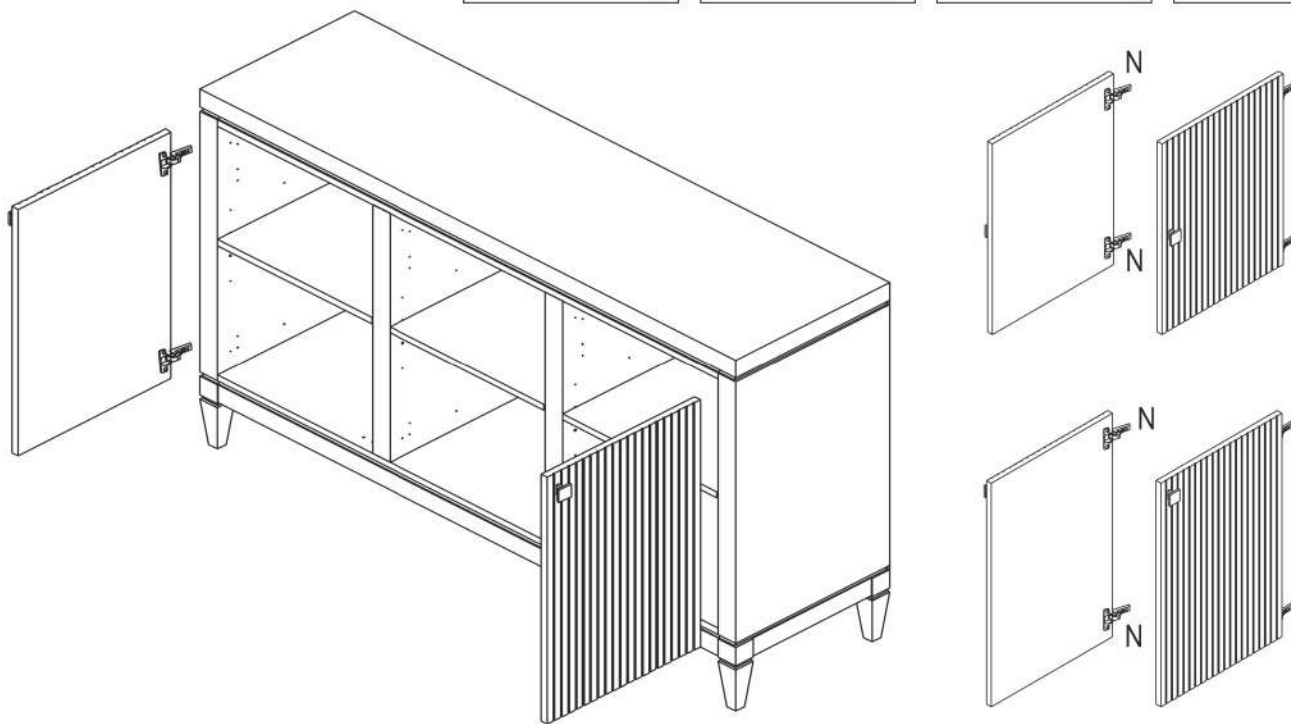

1

2

3

B 8x32  
x15

F Фетровые подкладки под опоры 20x20  
x4

4

B 8x32  
x15

D 3,5x30  
x8

5

№	Ящик (мм)	Кол.	✓
a	438x100x17	1	
b	375x70x15	2	
c	425x56x15	1	
d	408x395x4	1	

№	Ящик (мм)	Кол.	✓
a	438x196x17	1	
b	375x140x15	2	
c	425x126x15	1	
d	408x395x4	1	

№	Дверь (мм)	Кол.	✓
1	438x697x17	1	
2	438x697x17	1	
3	438x594x17	2	

№	Полка (мм)	Кол.	✓
1	440x412x17	3	

приложение 1

6

приложение 2

7

приложение 3