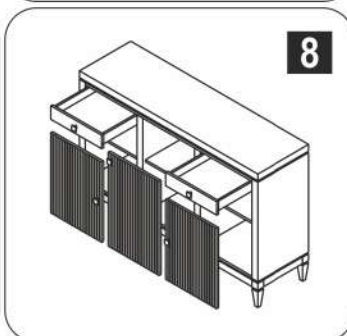

# Комод K300

длина 1529 x ширина 440 x высота 1001

**D** Montageanleitung

**FR** Notice de montage

**NL** Handleiding voor de montage

**CZ** Montážní návod

**HU** Szerelési útmutató

**TR** Montaj talimati