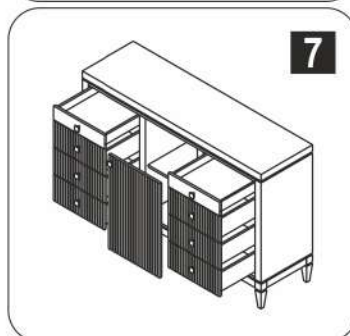

# Комод K300

длина 1529 x ширина 440 x высота 1001

**D** Montageanleitung

**FR** Notice de montage

**NL** Handleiding voor de montage

**CZ** Montážní návod

**HU** Szerelési útmutató

**TR** Montaj talimati

5

№	Ящик (мм)	Кол.	✓
a	438x100x17	1	
b	375x70x15	2	
c	425x56x15	1	
d	408x395x4	1	

№	Ящик (мм)	Кол.	✓
a	438x196x17	1	
b	375x140x15	2	
c	425x126x15	1	
d	408x395x4	1	

№	Дверь (мм)	Кол.	✓
1	438x697x17	1	
2	438x697x17	1	
3	438x594x17	2	

№	Полка (мм)	Кол.	✓
1	440x412x17	3	

приложение 1

6

приложение 2

7

приложение 3