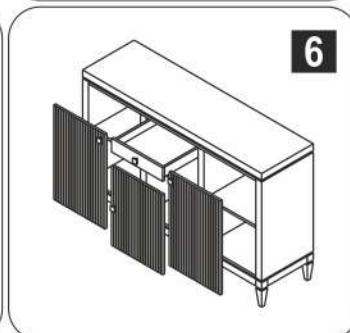

# Комод K300

длина 1529 x ширина 440 x высота 1001

**D** Montageanleitung

**FR** Notice de montage

**NL** Handleiding voor de montage

**CZ** Montážní návod

**HU** Szerelési útmutató

**TR** Montaj talimati