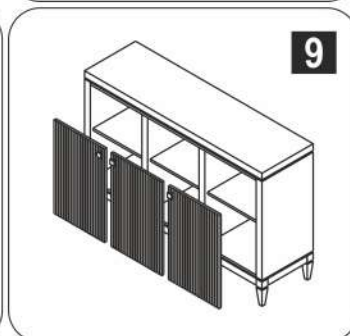

# Комод K300

длина 1529 x ширина 440 x высота 1001

**D** Montageanleitung

**FR** Notice de montage

**NL** Handleiding voor de montage

**CZ** Montážní návod

**HU** Szerelési útmutató

**TR** Montaj talimati