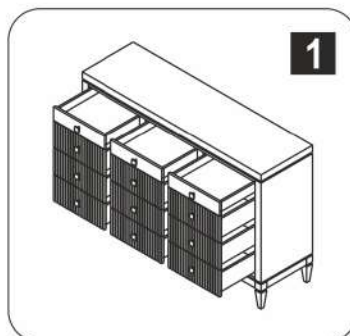

# Комод K300

длина 1529 x ширина 440 x высота 1001

**D** Montageanleitung

**FR** Notice de montage

**NL** Handleiding voor de montage

**CZ** Montážní návod

**HU** Szerelési útmutató

**TR** Montaj talimati

№	Полка (мм)	Кол.	✓
1	440x412x17	3	

приложение 1

6

приложение 2

7

приложение 3