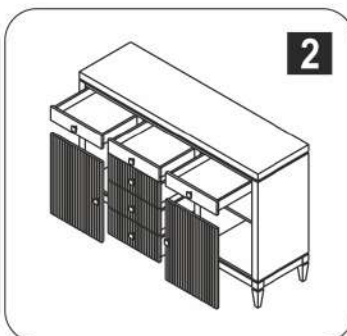

# Комод K300

длина 1529 x ширина 440 x высота 1001

**D** Montageanleitung

**FR** Notice de montage

**NL** Handleiding voor de montage

**CZ** Montážní návod

**HU** Szerelési útmutató

**TR** Montaj talimati

№	Полка (мм)	Кол.	✓
1	440x412x17	3	

приложение 1

6

приложение 2

7

приложение 3