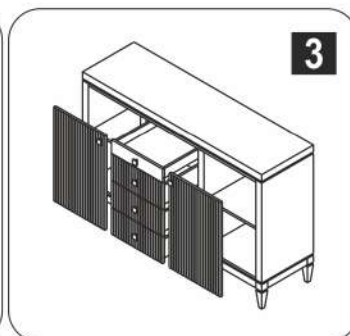

# Комод K300

длина 1529 x ширина 440 x высота 1001

**D** Montageanleitung

**FR** Notice de montage

**NL** Handleiding voor de montage

**CZ** Montážní návod

**HU** Szerelési útmutató

**TR** Montaj talimati