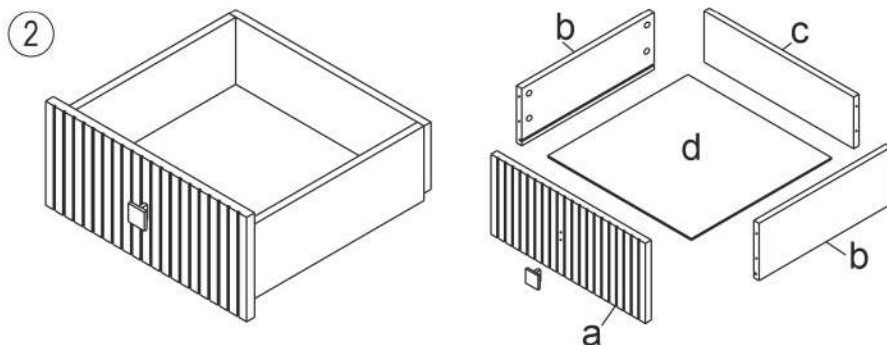

1

2

3

B 8x32  
x15

F Фетровые подкладки под опоры 20x20  
x4

4

B 8x32  
x15

D 3,5x30  
x8

5

№	Ящик (мм)	Кол.	✓
a	438x100x17	1	
b	375x70x15	2	
c	425x56x15	1	
d	408x395x4	1	

№	Ящик (мм)	Кол.	✓
a	438x196x17	1	
b	375x140x15	2	
c	425x126x15	1	
d	408x395x4	1	

№	Дверь (мм)	Кол.	✓
1	438x697x17	1	
2	438x697x17	1	
3	438x594x17	2	