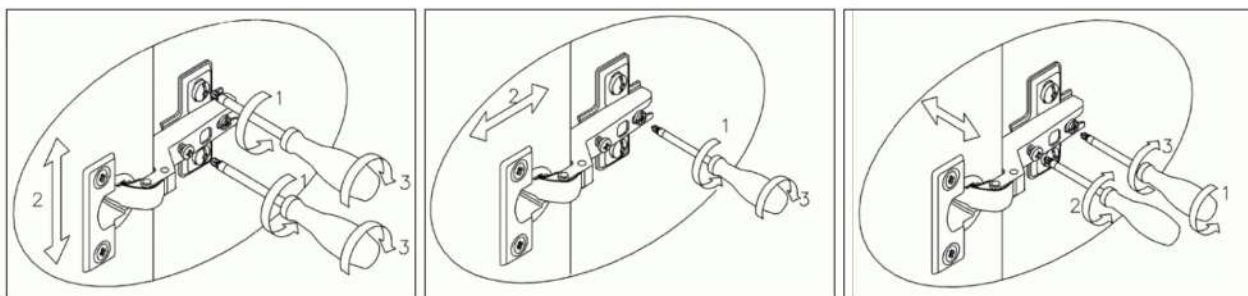

6

приложение 2