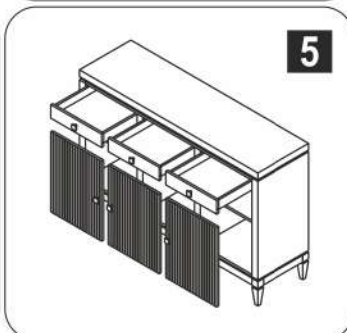

# Комод K300

длина 1529 x ширина 440 x высота 1001

**D** Montageanleitung

**FR** Notice de montage

**NL** Handleiding voor de montage

**CZ** Montážní návod

**HU** Szerelési útmutató

**TR** Montaj talimati