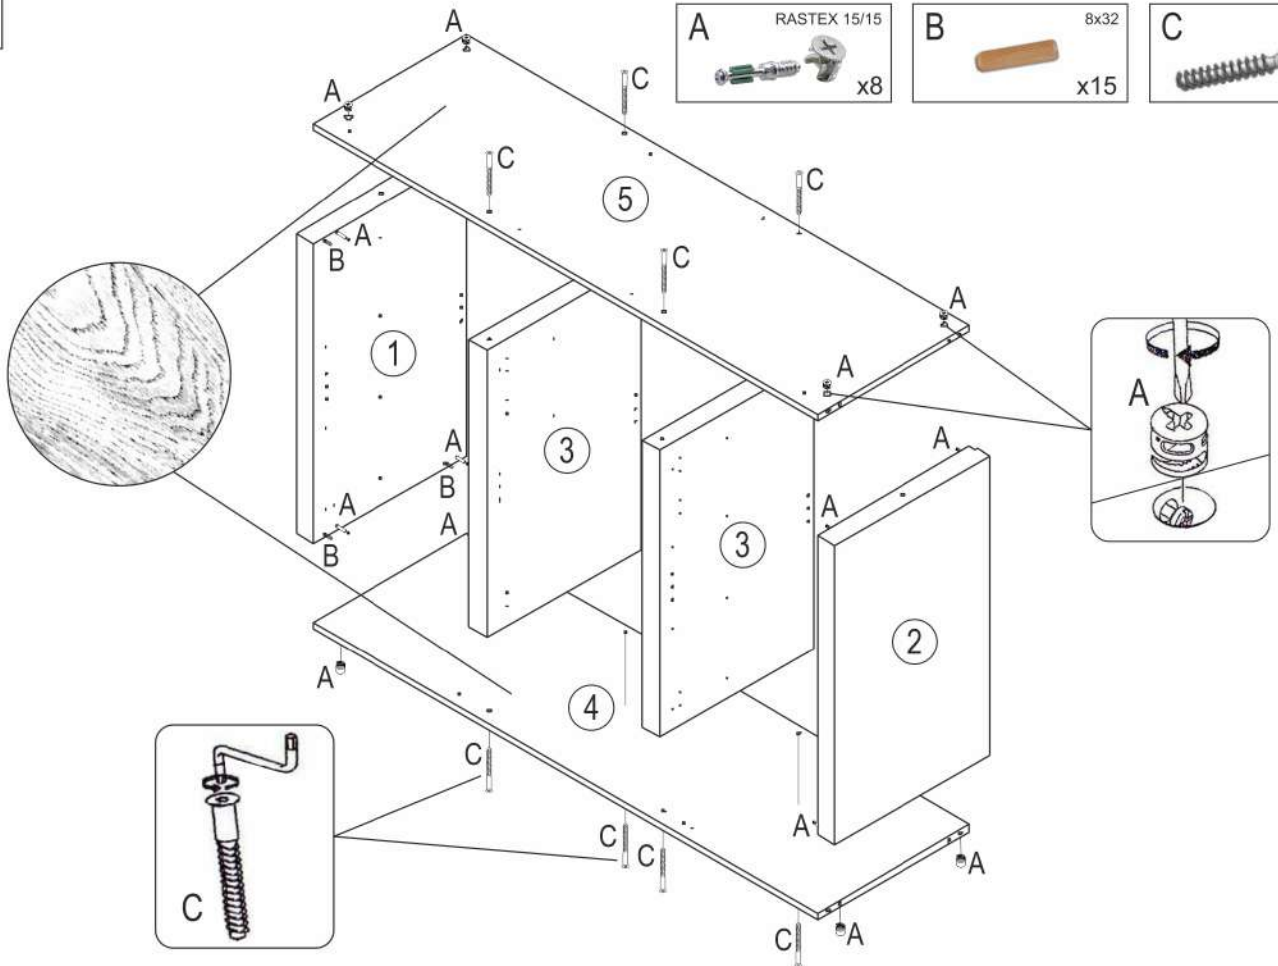

**GB** Assembly instructions

**IT** Istruzioni di montaggio

**PL** Instrukcja montażu

**SK** Návod na montáž

**RO** Instrucțiuni de montaj

**RU** Инструкция по монтажу

№	Корпус комода (мм)	Кол.	✓
1	737x440x50	1	
2	737x440x50	1	
3	703x435x50	2	
4	1429x435x17	1	
5	1429x435x17	1	
6	1529x440x202	1	
7	1529x440x62	1	
8	736x486x4	3	

1

2

3

B 8x32  
x15

F Фетровые подкладки под опоры 20x20  
x4

4

B 8x32  
x15

D 3,5x30  
x8