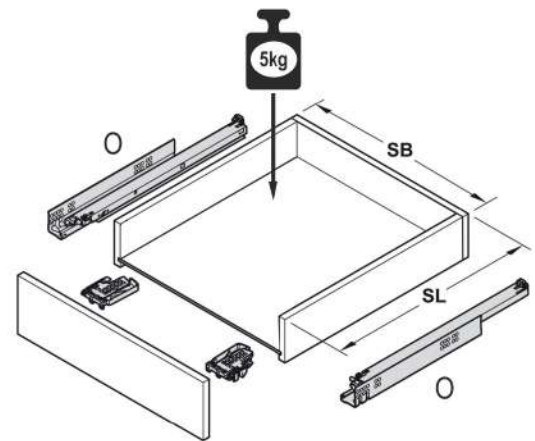

1

2

3

B 8x32  
x15

F Фетровые подкладки под опоры 20x20  
x4

4

B 8x32  
x15

D 3,5x30  
x8

5

№	Ящик (мм)	Кол.	✓
a	438x100x17	1	
b	375x70x15	2	
c	425x56x15	1	
d	408x395x4	1	

№	Ящик (мм)	Кол.	✓
a	438x196x17	1	
b	375x140x15	2	
c	425x126x15	1	
d	408x395x4	1	

№	Дверь (мм)	Кол.	✓
1	438x697x17	1	
2	438x697x17	1	
3	438x594x17	2	

№	Полка (мм)	Кол.	✓
1	440x412x17	3	

приложение 1

6

приложение 2

7

приложение 3