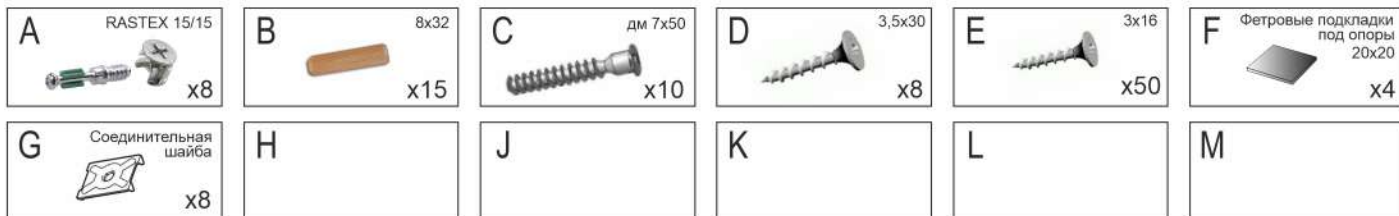

**GB** Assembly instructions

**IT** Istruzioni di montaggio

**PL** Instrukcja montażu

**SK** Návod na montáž

**RO** Instrucțiuni de montaj

**RU** Инструкция по монтажу

№	Корпус комода (мм)	Кол.	✓
1	737x440x50	1	
2	737x440x50	1	
3	703x435x50	2	
4	1429x435x17	1	
5	1429x435x17	1	
6	1529x440x202	1	
7	1529x440x62	1	
8	736x486x4	3	