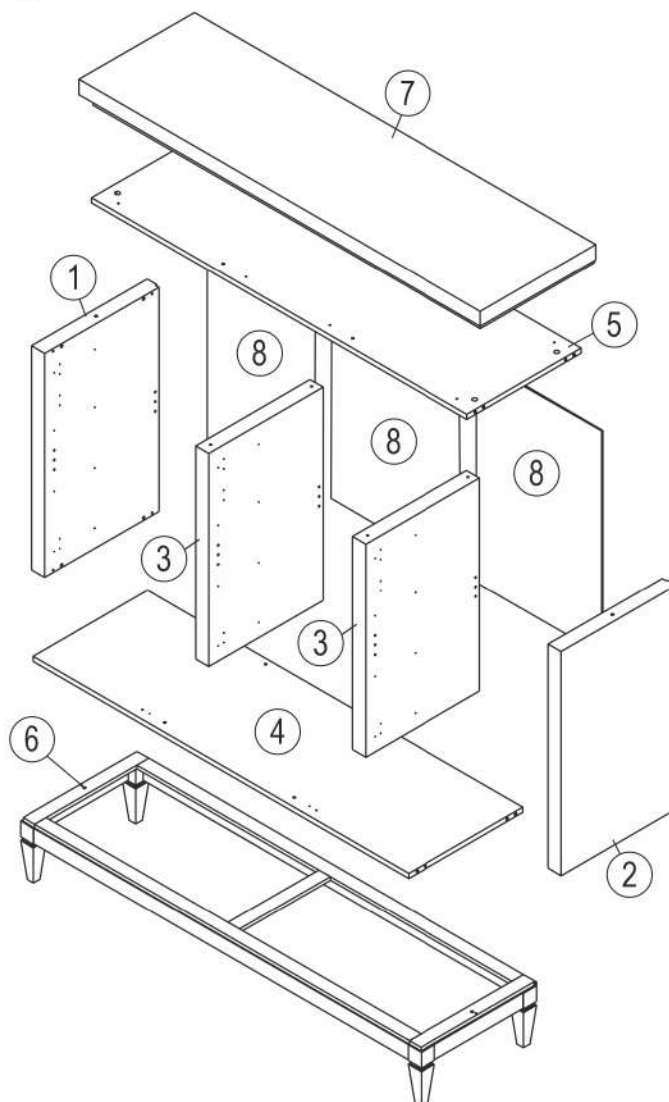

# Комод K300

длина 1529 x ширина 440 x высота 1001

**D** Montageanleitung

**FR** Notice de montage

**NL** Handleiding voor de montage

**CZ** Montážní návod

**HU** Szerelési útmutató

**TR** Montaj talimati

**GB** Assembly instructions

**IT** Istruzioni di montaggio

**PL** Instrukcja montażu

**SK** Návod na montáž

**RO** Instrucțiuni de montaj

**RU** Инструкция по монтажу

№	Корпус комода (мм)	Кол.	✓
1	737x440x50	1	
2	737x440x50	1	
3	703x435x50	2	
4	1429x435x17	1	
5	1429x435x17	1	
6	1529x440x202	1	
7	1529x440x62	1	
8	736x486x4	3	

1

2

3

B 8x32  
x15

F Фетровые подкладки под опоры 20x20  
x4

4

B 8x32  
x15

D 3,5x30  
x8

№	Полка (мм)	Кол.	✓
1	440x412x17	3	

приложение 1

6

приложение 2

7

приложение 3