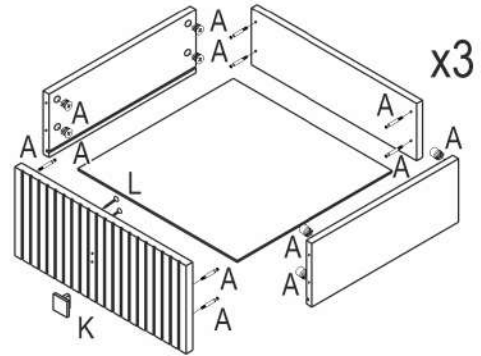

1

2

3

B 8x32  
x15

F Фетровые подкладки под опоры 20x20  
x4

4

B 8x32  
x15

D 3,5x30  
x8

5

№	Ящик (мм)	Кол.	✓
a	438x100x17	1	
b	375x70x15	2	
c	425x56x15	1	
d	408x395x4	1	

№	Ящик (мм)	Кол.	✓
a	438x196x17	1	
b	375x140x15	2	
c	425x126x15	1	
d	408x395x4	1	

№	Дверь (мм)	Кол.	✓
1	438x697x17	1	
2	438x697x17	1	
3	438x594x17	2	

№	Полка (мм)	Кол.	✓
1	440x412x17	3	

приложение 1

6

приложение 2

7

приложение 3