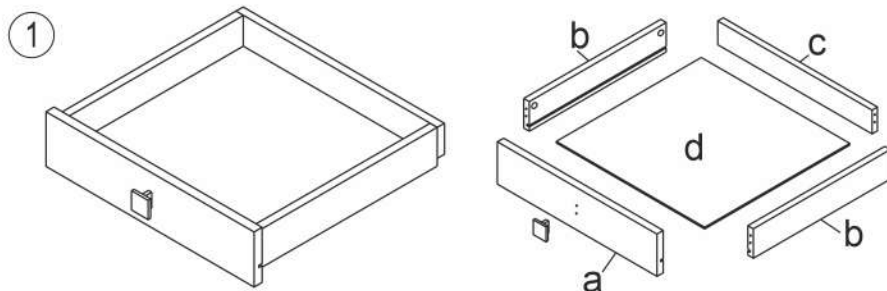

1

2

3

B 8x32  
x15

F Фетровые подкладки под опоры 20x20  
x4

4

B 8x32  
x15

D 3,5x30  
x8

5

№	Ящик (мм)	Кол.	✓
a	438x100x17	1	
b	375x70x15	2	
c	425x56x15	1	
d	408x395x4	1	

№	Ящик (мм)	Кол.	✓
a	438x196x17	1	
b	375x140x15	2	
c	425x126x15	1	
d	408x395x4	1	

№	Дверь (мм)	Кол.	✓
1	438x697x17	1	
2	438x697x17	1	
3	438x594x17	2	

№	Полка (мм)	Кол.	✓
1	440x412x17	3	

приложение 1

6

приложение 2

7

приложение 3