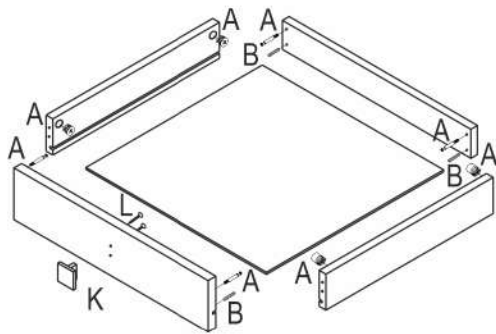

1

2

3

B 8x32  
x15

F Фетровые подкладки под опоры 20x20  
x4

4

B 8x32  
x15

D 3,5x30  
x8

5

№	Ящик (мм)	Кол.	✓
a	438x100x17	1	
b	375x70x15	2	
c	425x56x15	1	
d	408x395x4	1	

№	Ящик (мм)	Кол.	✓
a	438x196x17	1	
b	375x140x15	2	
c	425x126x15	1	
d	408x395x4	1	

№	Дверь (мм)	Кол.	✓
1	438x697x17	1	
2	438x697x17	1	
3	438x594x17	2	

№	Полка (мм)	Кол.	✓
1	440x412x17	3	

приложение 1

6

приложение 2

7

приложение 3