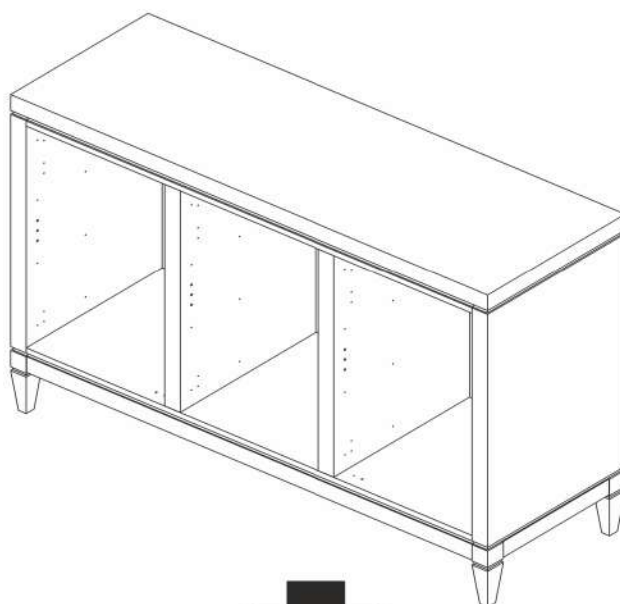

# Комод K300

длина 1529 x ширина 440 x высота 1001

**D** Montageanleitung

**FR** Notice de montage

**NL** Handleiding voor de montage

**CZ** Montážní návod

**HU** Szerelési útmutató

**TR** Montaj talimati

**GB** Assembly instructions

**IT** Istruzioni di montaggio

**PL** Instrukcja montażu

**SK** Návod na montáž

**RO** Instrucțiuni de montaj

**RU** Инструкция по монтажу

№	Корпус комода (мм)	Кол.	✓
1	737x440x50	1	
2	737x440x50	1	
3	703x435x50	2	
4	1429x435x17	1	
5	1429x435x17	1	
6	1529x440x202	1	
7	1529x440x62	1	
8	736x486x4	3	

5

№	Ящик (мм)	Кол.	✓
a	438x100x17	1	
b	375x70x15	2	
c	425x56x15	1	
d	408x395x4	1	

№	Ящик (мм)	Кол.	✓
a	438x196x17	1	
b	375x140x15	2	
c	425x126x15	1	
d	408x395x4	1	

№	Дверь (мм)	Кол.	✓
1	438x697x17	1	
2	438x697x17	1	
3	438x594x17	2	