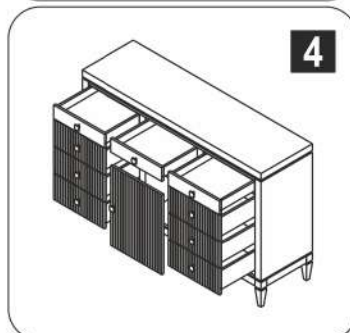

# Комод K300

длина 1529 x ширина 440 x высота 1001

**D** Montageanleitung

**FR** Notice de montage

**NL** Handleiding voor de montage

**CZ** Montážní návod

**HU** Szerelési útmutató

**TR** Montaj talimati

5

№	Ящик (мм)	Кол.	✓
a	438x100x17	1	
b	375x70x15	2	
c	425x56x15	1	
d	408x395x4	1	

№	Ящик (мм)	Кол.	✓
a	438x196x17	1	
b	375x140x15	2	
c	425x126x15	1	
d	408x395x4	1	

№	Дверь (мм)	Кол.	✓
1	438x697x17	1	
2	438x697x17	1	
3	438x594x17	2	

№	Полка (мм)	Кол.	✓
1	440x412x17	3	

приложение 1

6

приложение 2

7

приложение 3