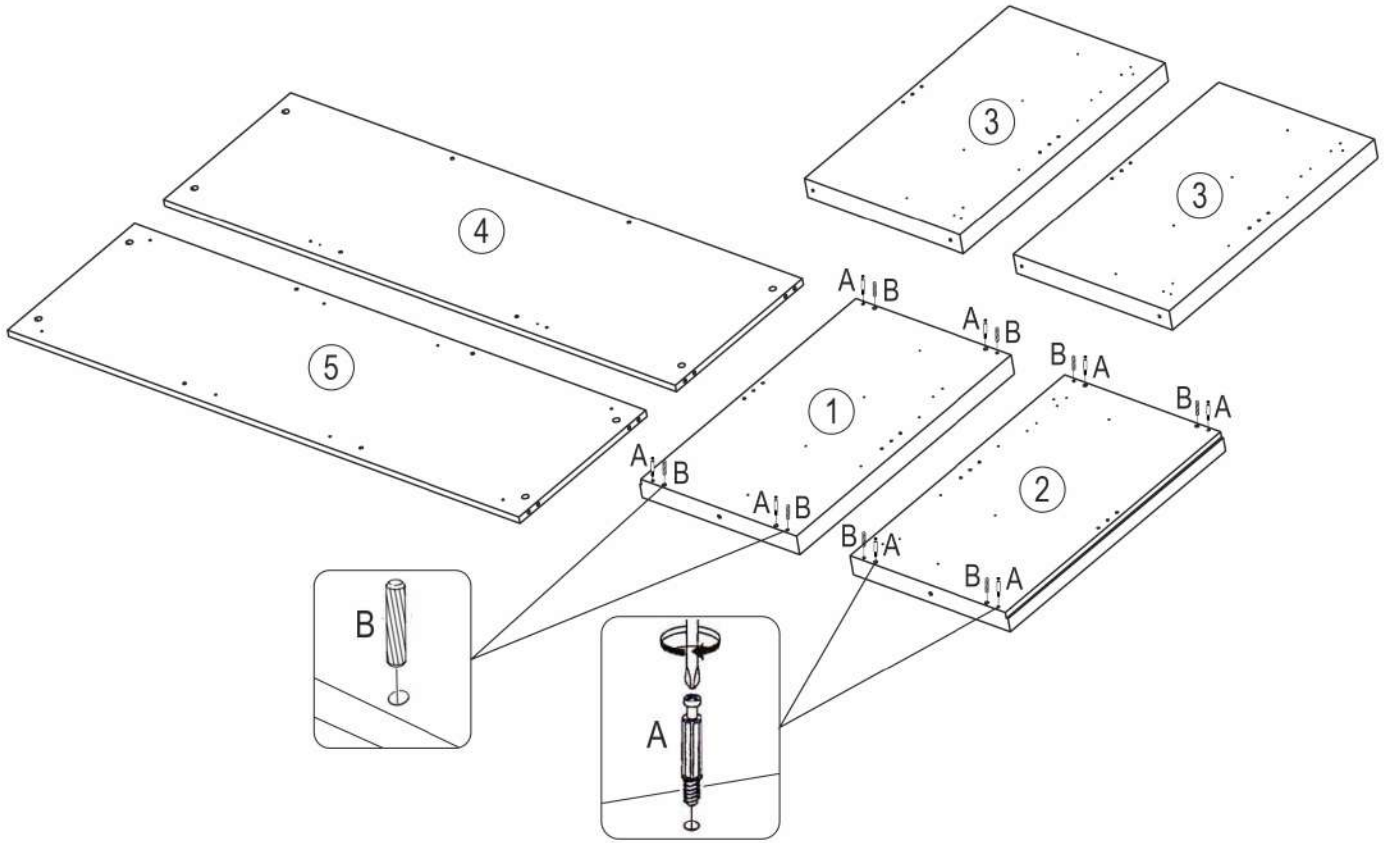

**GB** Assembly instructions

**IT** Istruzioni di montaggio

**PL** Instrukcja montażu

**SK** Návod na montáž

**RO** Instrucțiuni de montaj

**RU** Инструкция по монтажу

№	Корпус комода (мм)	Кол.	✓
1	737x440x50	1	
2	737x440x50	1	
3	703x435x50	2	
4	1429x435x17	1	
5	1429x435x17	1	
6	1529x440x202	1	
7	1529x440x62	1	
8	736x486x4	3	

1

2

3

B 8x32  
x15

F Фетровые подкладки под опоры 20x20  
x4

4

B 8x32  
x15

D 3,5x30  
x8

5

№	Ящик (мм)	Кол.	✓
a	438x100x17	1	
b	375x70x15	2	
c	425x56x15	1	
d	408x395x4	1	

№	Ящик (мм)	Кол.	✓
a	438x196x17	1	
b	375x140x15	2	
c	425x126x15	1	
d	408x395x4	1	

№	Дверь (мм)	Кол.	✓
1	438x697x17	1	
2	438x697x17	1	
3	438x594x17	2	

№	Полка (мм)	Кол.	✓
1	440x412x17	3	

приложение 1

6

приложение 2

7

приложение 3