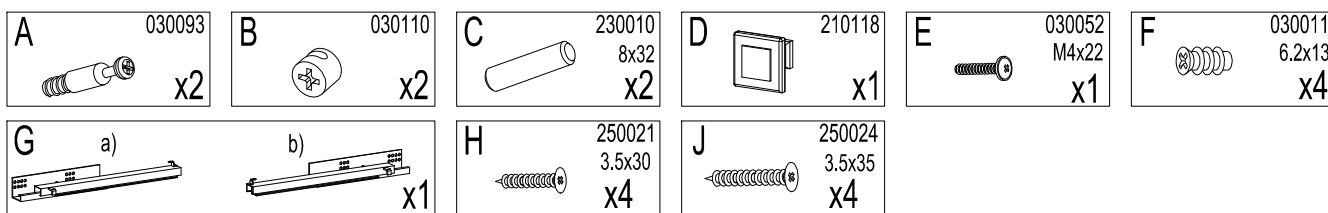

- | | | | |
|-----------|------------------------------------|-----------|---------------------------------|
| D | Montageanleitung | GB | Assembly instructions |
| FR | Notice de montage | IT | Istruzioni di montaggio |
| NL | Handleiding voor de montage | PL | Instrukcja montażu |
| CZ | Montážní návod | SK | Návod na montáž |
| HU | Szerelési útmutató | RO | Instrukțiunile de montaj |
| TR | Montaj talimatı | RU | Инструкция по монтажу |

No	Size/MaB (mm)	Qty	✓	No	Size/MaB (mm)	Qty	✓
1	383x 103x 18	1		4	348x 64x 14	1	
2	300x 72x 14	1		5	357x 292x 3	1	
3	300x 72x 14	1		6	260x 28x 20	2	

2	F	 030011 6.2x13 x4	G	a)  b)  x1	H	 250021 3.5x30 x4