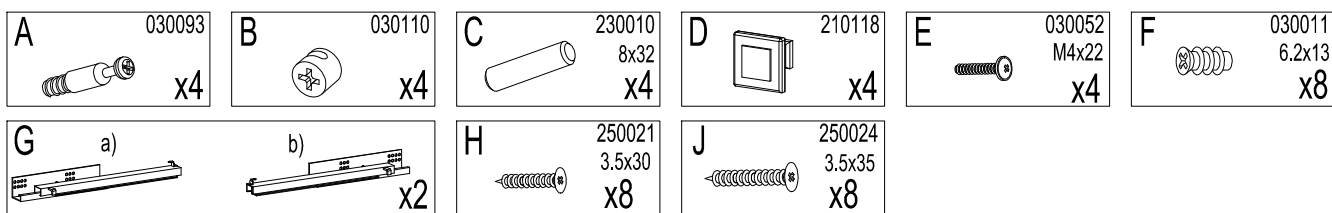

- | | | | |
|-----------|------------------------------------|-----------|---------------------------------|
| D | Montageanleitung | GB | Assembly instructions |
| FR | Notice de montage | IT | Istruzioni di montaggio |
| NL | Handleiding voor de montage | PL | Instrukcja montażu |
| CZ | Montážní návod | SK | Návod na montáž |
| HU | Szerelési útmutató | RO | Instrukțiunile de montaj |
| TR | Montaj talimatı | RU | Инструкция по монтажу |

No	Size/MaB (mm)	Qty	✓	No	Size/MaB (mm)	Qty	✓
1	769x 142x 18	2		4	734x 92x 14	2	
2	300x 100x 14	2		5	743x 292x 3	2	
3	300x 100x 14	2		6	260x 28x 20	4	

2	F	030011	G	a)	b)	H	250021
		6.2x13		x2			3.5x30
							
		x8					