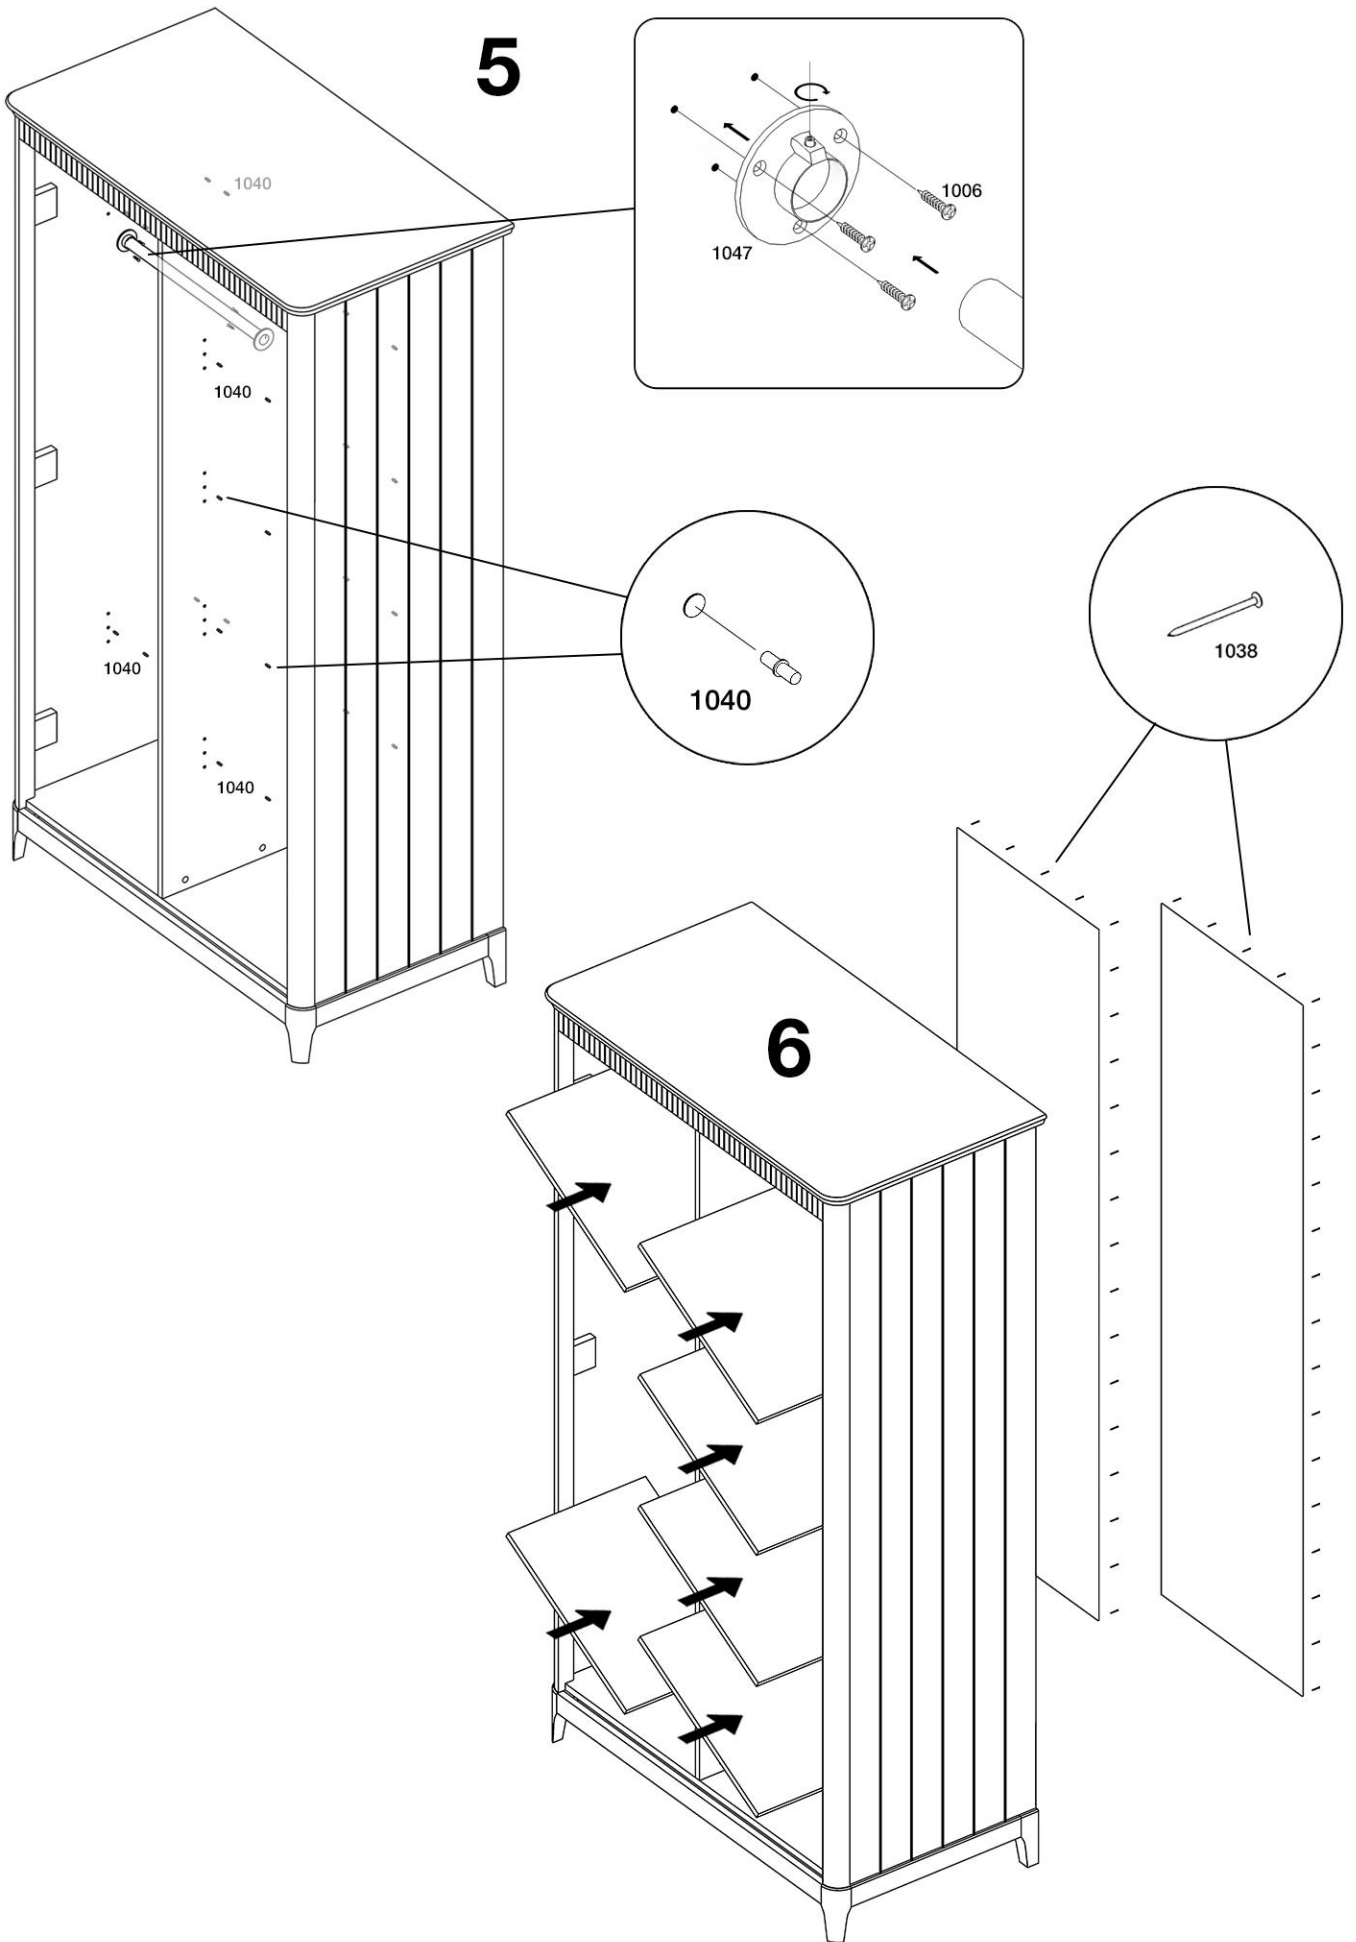

Грета

Шкаф 2-ств №1

 **TIMBERICA**

- RU** Инструкция по сборке
- EN** Assembly instruction
- FI** Koontaohje

1099
2

1006
42

1038
68

1042
2

1013
4

1034
1

1047
2

1097
28

1096
28

1024
6

1004
14

1040
24

2002
2

x2