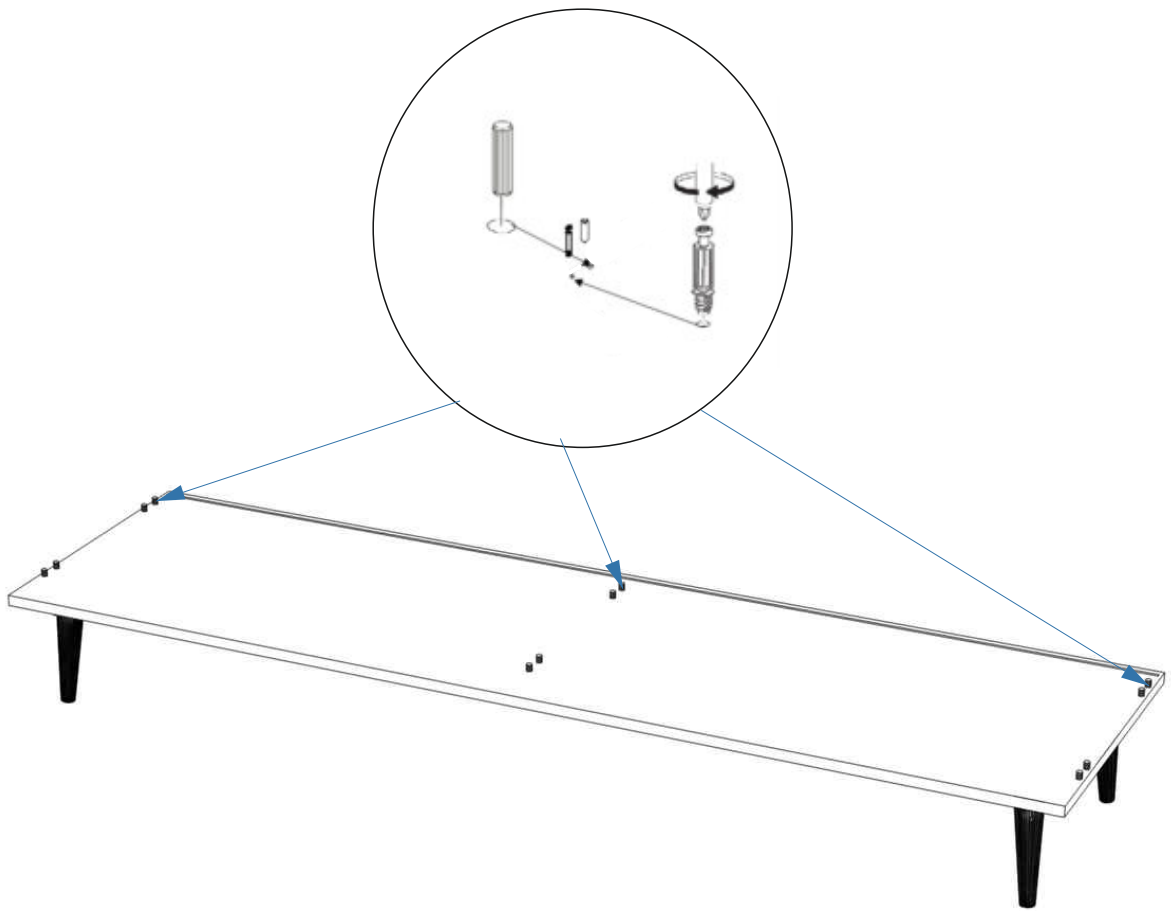

Rs08

Регулировка петель

а - регулировка расстояния между дверью и корпусом

б - регулировка положения двери по-вертикали

В - регулировка положения двери по-горизонтали