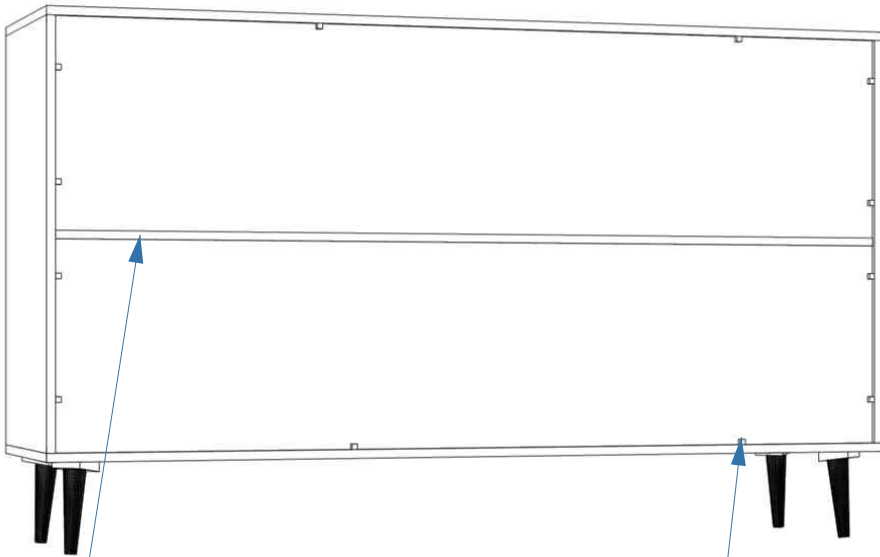

Rs08

Регулировка петель

а - регулировка расстояния между дверью и корпусом

б - регулировка положения двери по-вертикали

В - регулировка положения двери по-горизонтали