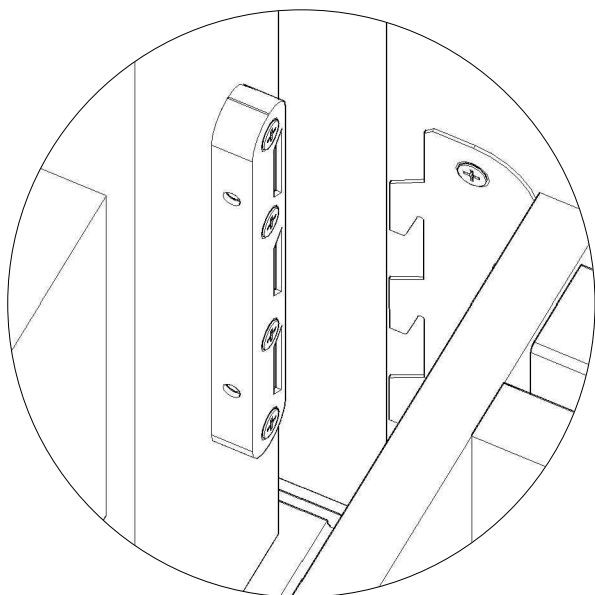

*Инструкция по
сборке*

*Кровать "Брусно" 1800x2000
12.3.04*

<i>0001</i>	<i>0002</i>	<i>0003</i>
	ϕ 15	4 x 44 MM
1 шм.	12 шм.	12 шм.

<i>0004</i>	<i>0005</i>	<i>0006</i>	<i>0007</i>
7 x 50 MM	7 x 70 MM	3.5 x 30 MM	4 x 40 MM
12 шм.	12 шм.	8 шм.	27 шм.

0008

1	2	0004	0008
1828 x 216 мм	940 x 216 мм	7 x 50 мм	M6
2 мм.	2 мм.	12 мм.	8 мм.

0009	0013 / 0014
M6 x 25	подъемн. мех.
8 шт.	1 / 1 шт.

3	4
1828 x 216 мм	2020 x 346 мм
1 мм.	2 мм.

0002	0003	0010
Φ 15	4 x 44 мм	8 x 30
12 мм.	12 мм.	12 мм.

5	0005
1934 x 60 MM	7 x 70 MM
4 шт.	12 шт.

6	7	8	9	0007
482 x 40 мм	506 x 40 мм	482 x 60 мм	506 x 60 мм	4 x 40 мм
4 мм.	2 мм.	2 мм.	1 мм.	27 мм.

0006

0006
3.5 x 30 mm
8 шт.

10	11
1678 x 938 мм	1826 x 938 мм
1 шт.	1 шт.