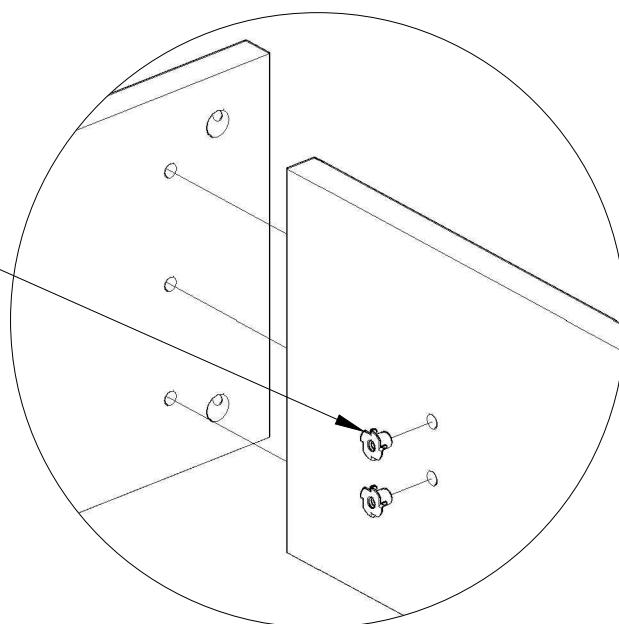

*Инструкция по
сборке*

*Кровать "Брусно" 1800x2000
12.3.04*

<i>0001</i>	<i>0002</i>	<i>0003</i>
	ϕ 15	4 x 44 MM
1 шм.	12 шм.	12 шм.

<i>0004</i>	<i>0005</i>	<i>0006</i>	<i>0007</i>
7 x 50 MM	7 x 70 MM	3.5 x 30 MM	4 x 40 MM
12 шм.	12 шм.	8 шм.	27 шм.

0008

1	2	0004	0008
1828 x 216 мм	940 x 216 мм	7 x 50 мм	M6
2 мм.	2 мм.	12 мм.	8 мм.

0009	0013 / 0014
M6 x 25	подъемн. мех.
8 шт.	1 / 1 шт.

3	4
1828 x 216 мм	2020 x 346 мм
1 мм.	2 мм.

0002	0003	0010
Φ 15	4 x 44 мм	8 x 30
12 мм.	12 мм.	12 мм.

5	0005
1934 x 60 MM	7 x 70 MM
4 шт.	12 шт.

6	7	8	9	0007
482 x 40 мм	506 x 40 мм	482 x 60 мм	506 x 60 мм	4 x 40 мм
4 мм.	2 мм.	2 мм.	1 мм.	27 мм.

0006

0006
3.5 x 30 mm
8 шт.

10	11
1678 x 938 мм	1826 x 938 мм
1 шт.	1 шт.