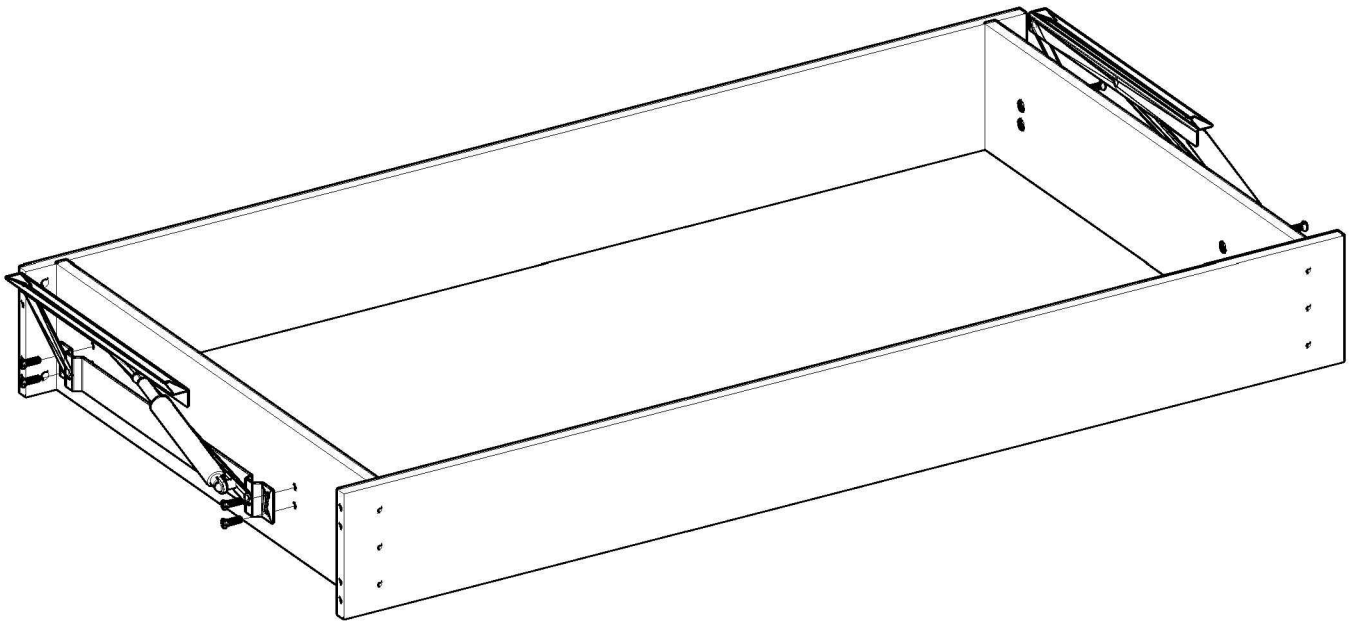

0009	0013 / 0014
M6 x 25	подъемн. мех.
8 шт.	1 / 1 шт.