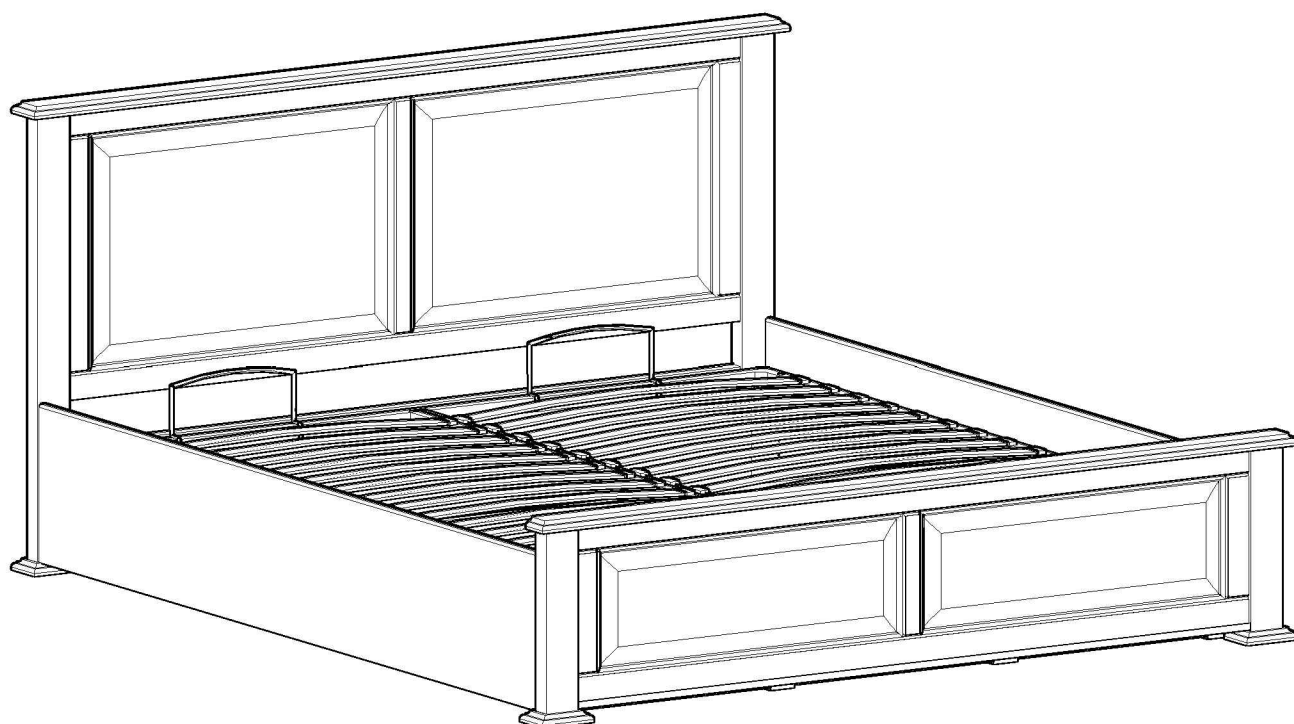

*Инструкция по
сборке*

*Кровать "Брусно" 1800x2000
12.3.04*

<i>0001</i>	<i>0002</i>	<i>0003</i>
	ϕ 15	4 x 44 MM
1 шм.	12 шм.	12 шм.

<i>0004</i>	<i>0005</i>	<i>0006</i>	<i>0007</i>
7 x 50 MM	7 x 70 MM	3.5 x 30 MM	4 x 40 MM
12 шм.	12 шм.	8 шм.	27 шм.