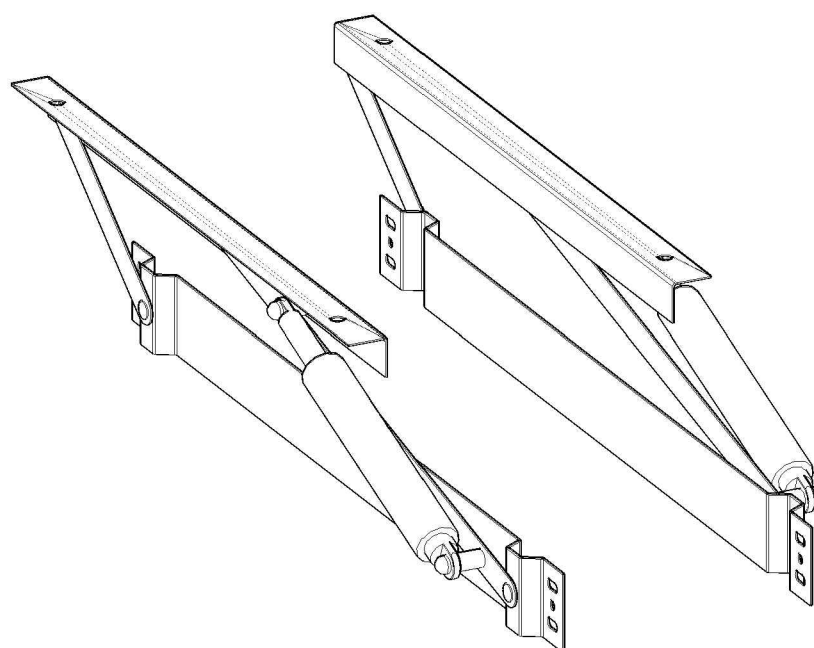

<i>0008</i>	<i>0009</i>	<i>0010</i>	<i>0011</i>	<i>0012</i>
<i>M6</i>	<i>M6 x 25</i>	<i>8 x 30</i>	<i>M8 x 50</i>	<i>M8</i>
<i>8 шт.</i>	<i>8 шт.</i>	<i>12 шт.</i>	<i>4 шт.</i>	<i>4 шт.</i>

<i>0013</i>	<i>0014</i>
<i>подъемн. мех.</i>	<i>подъемн. мех.</i>
<i>1 шт.</i>	<i>1 шт.</i>