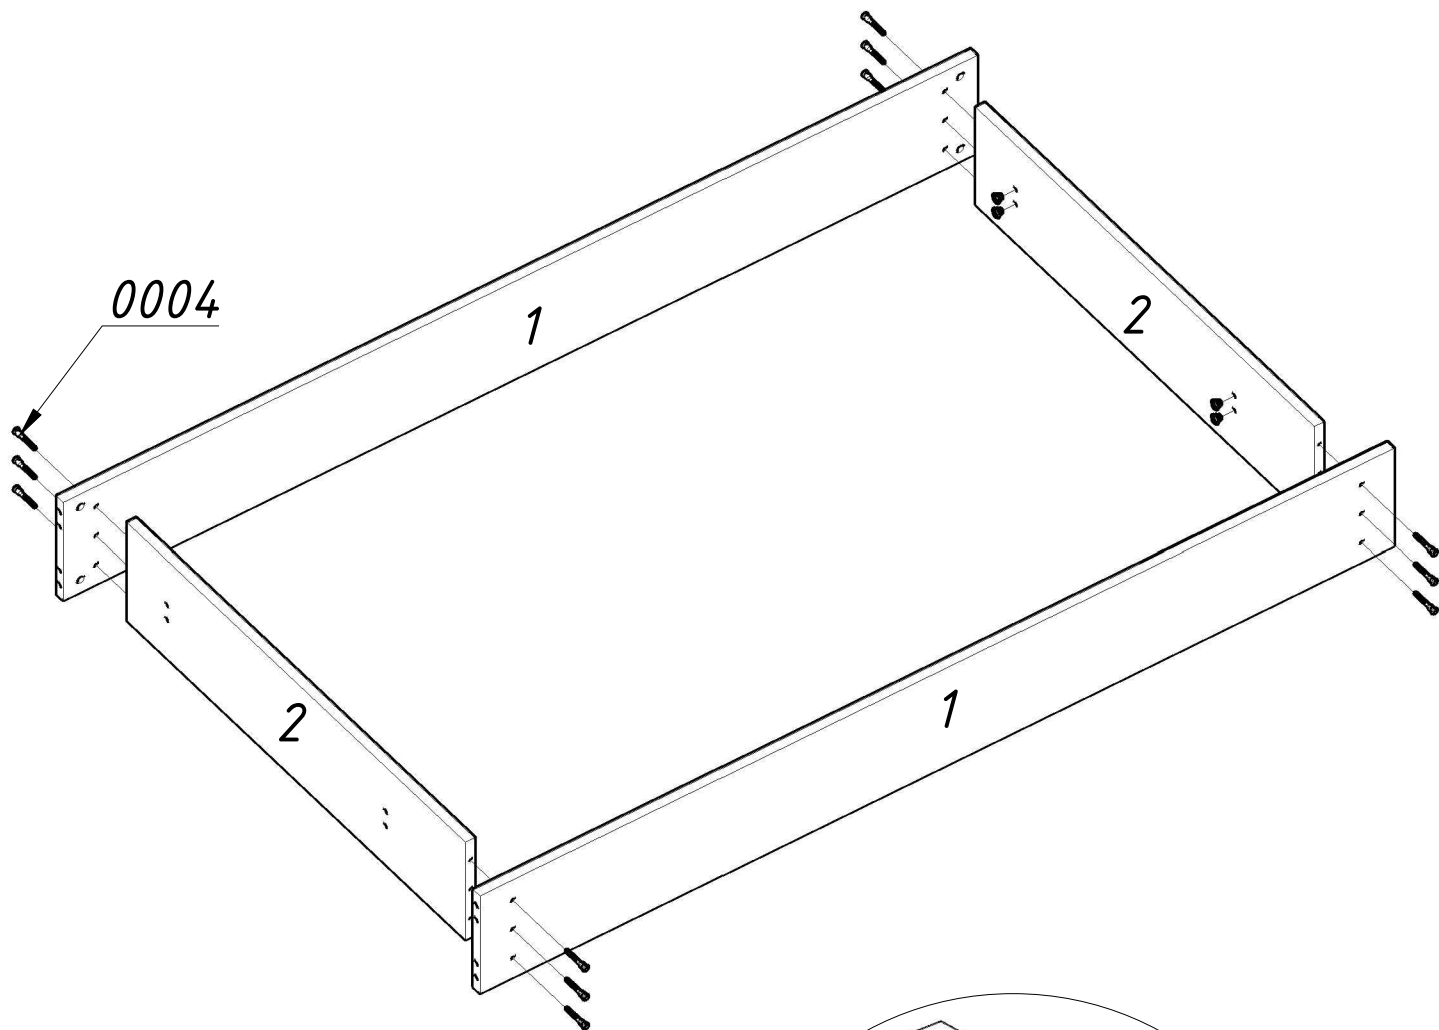

*Инструкция по
сборке*

*Кровать "Брусно" 1800x2000
12.3.04*

<i>0001</i>	<i>0002</i>	<i>0003</i>
	ϕ 15	4 x 44 MM
1 шм.	12 шм.	12 шм.

<i>0004</i>	<i>0005</i>	<i>0006</i>	<i>0007</i>
7 x 50 MM	7 x 70 MM	3.5 x 30 MM	4 x 40 MM
12 шм.	12 шм.	8 шм.	27 шм.

0008

1	2	0004	0008
1828 x 216 мм	940 x 216 мм	7 x 50 мм	M6
2 мм.	2 мм.	12 мм.	8 мм.

0009	0013 / 0014
M6 x 25	подъемн. мех.
8 шт.	1 / 1 шт.

3	4
1828 x 216 мм	2020 x 346 мм
1 мм.	2 мм.

0002	0003	0010
Φ 15	4 x 44 мм	8 x 30
12 мм.	12 мм.	12 мм.

5	0005
1934 x 60 MM	7 x 70 MM
4 шт.	12 шт.

6	7	8	9	0007
482 x 40 мм	506 x 40 мм	482 x 60 мм	506 x 60 мм	4 x 40 мм
4 мм.	2 мм.	2 мм.	1 мм.	27 мм.

0006

0006
3.5 x 30 mm
8 шт.

10	11
1678 x 938 мм	1826 x 938 мм
1 шт.	1 шт.