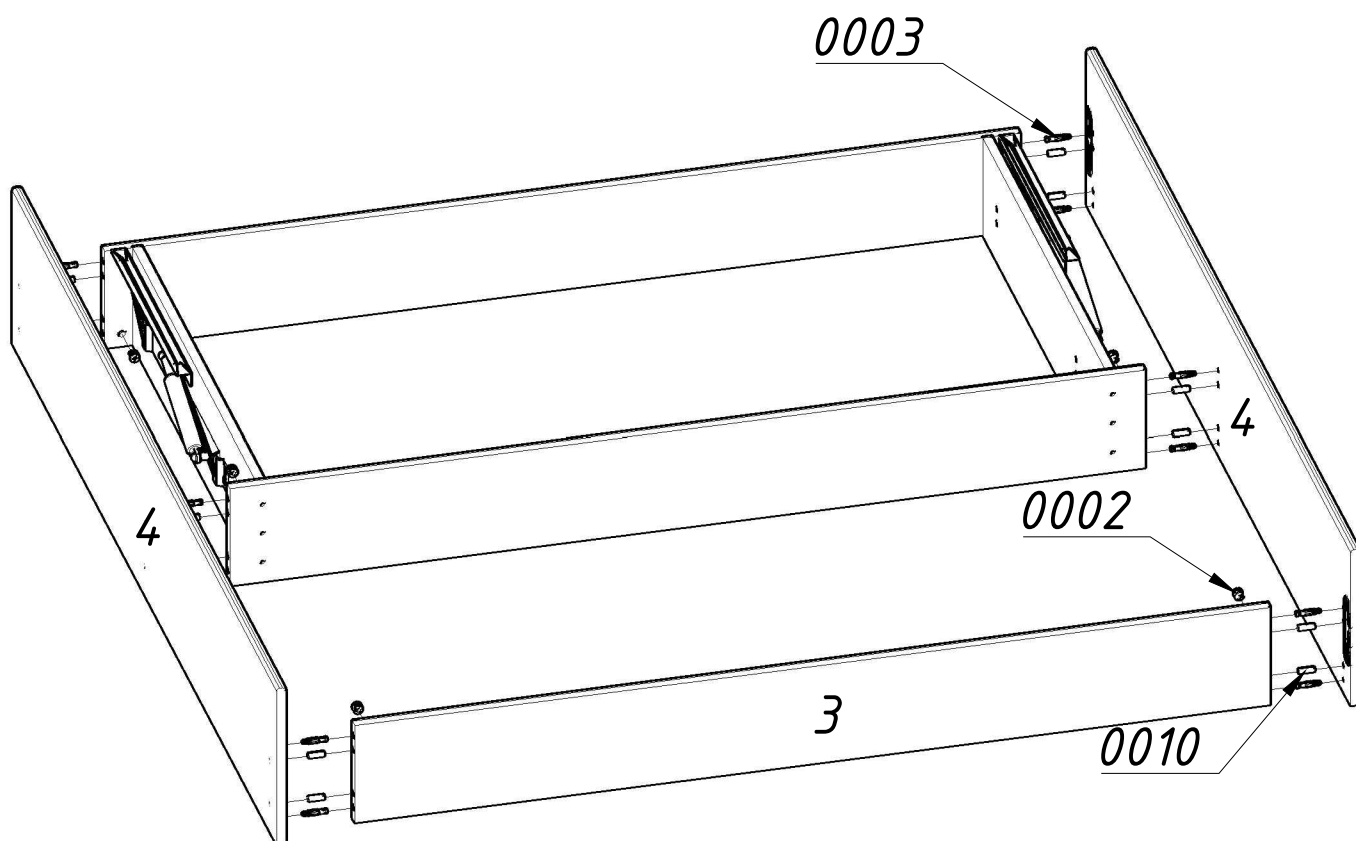

*Инструкция по
сборке*

*Кровать "Брусно" 1800x2000
12.3.04*

<i>0001</i>	<i>0002</i>	<i>0003</i>
	ϕ 15	4 x 44 MM
1 шм.	12 шм.	12 шм.

<i>0004</i>	<i>0005</i>	<i>0006</i>	<i>0007</i>
7 x 50 MM	7 x 70 MM	3.5 x 30 MM	4 x 40 MM
12 шм.	12 шм.	8 шм.	27 шм.

0008

1	2	0004	0008
1828 x 216 мм	940 x 216 мм	7 x 50 мм	M6
2 мм.	2 мм.	12 мм.	8 мм.

0009	0013 / 0014
M6 x 25	подъемн. мех.
8 шт.	1 / 1 шт.

3	4
1828 x 216 мм	2020 x 346 мм
1 мм.	2 мм.

0002	0003	0010
Φ 15	4 x 44 мм	8 x 30
12 мм.	12 мм.	12 мм.

5	0005
1934 x 60 MM	7 x 70 MM
4 шт.	12 шт.

6	7	8	9	0007
482 x 40 мм	506 x 40 мм	482 x 60 мм	506 x 60 мм	4 x 40 мм
4 мм.	2 мм.	2 мм.	1 мм.	27 мм.

0006

0006
3.5 x 30 mm
8 шт.

10	11
1678 x 938 мм	1826 x 938 мм
1 шт.	1 шт.