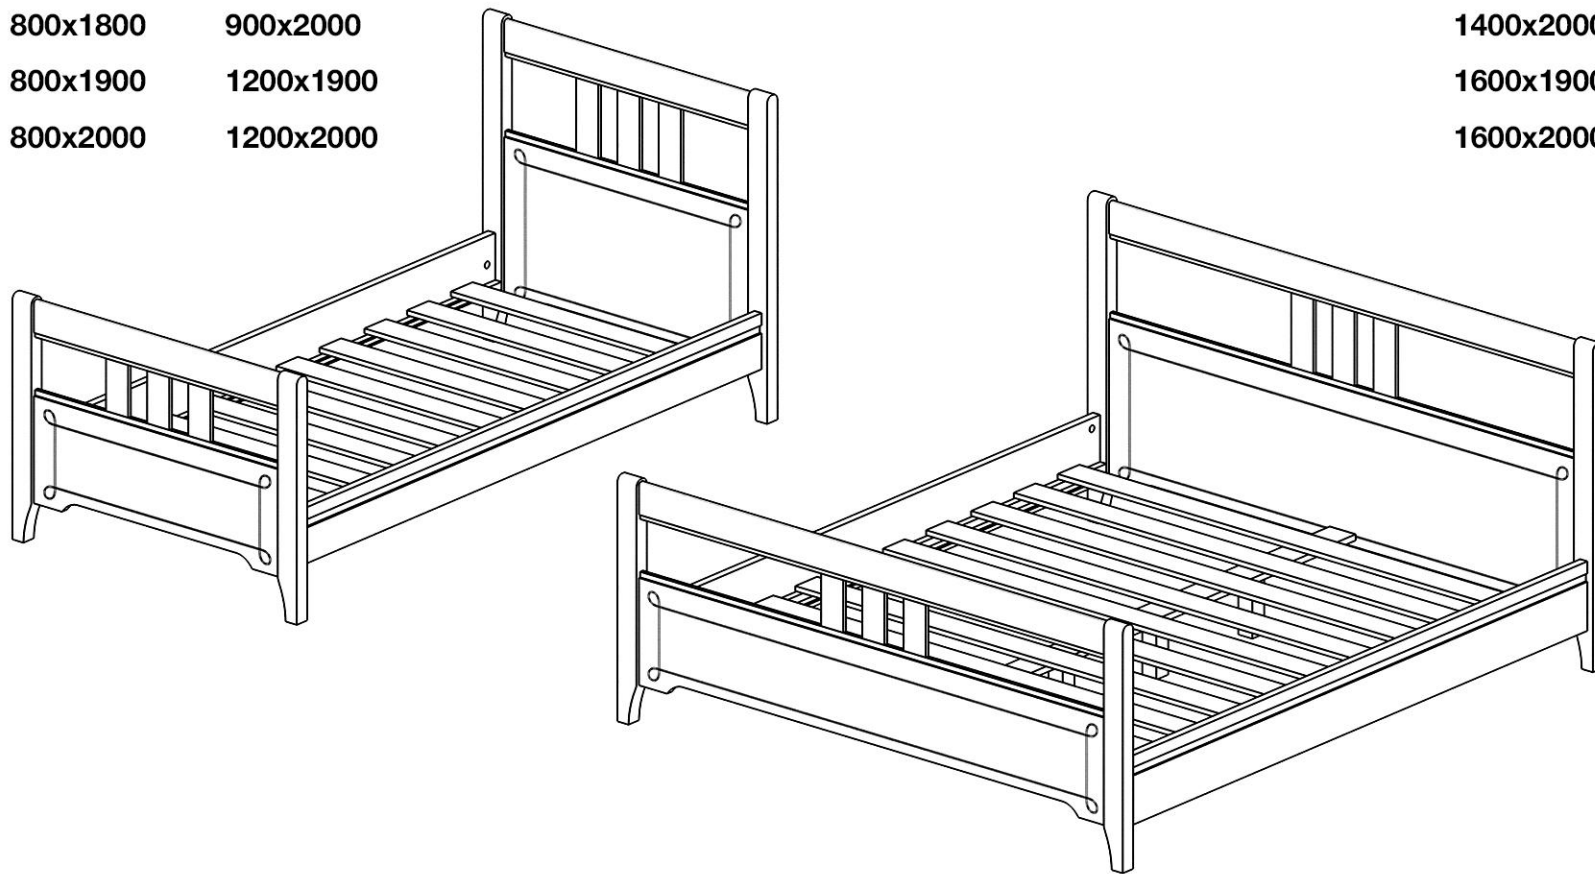

# Кровать Грета

800x1600

900x1900

800x1800

900x2000

800x1900

1200x1900

800x2000

1200x2000

1400x1900

1400x2000

1600x1900

1600x2000

**900x2000**

**1600x2000**