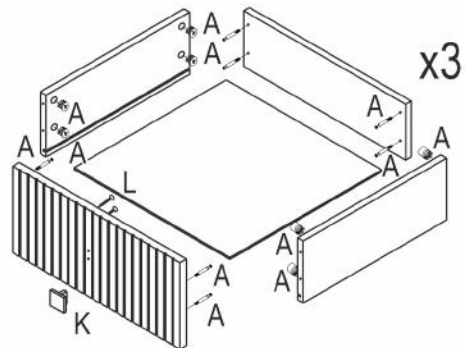

приложение 3