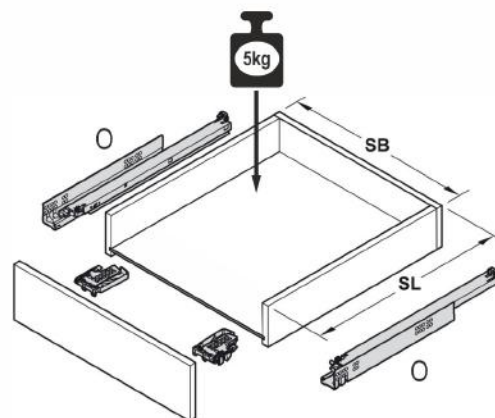

№	Полка (мм)	Кол.	✓
1	440x412x17	2	
2	880x412x17	1	

6