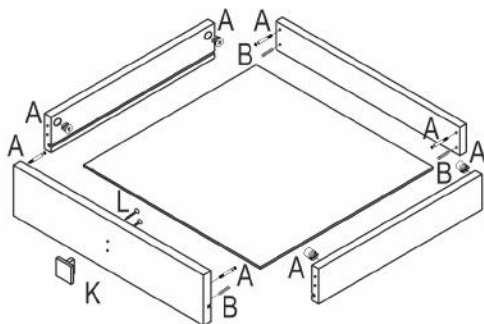

приложение 3