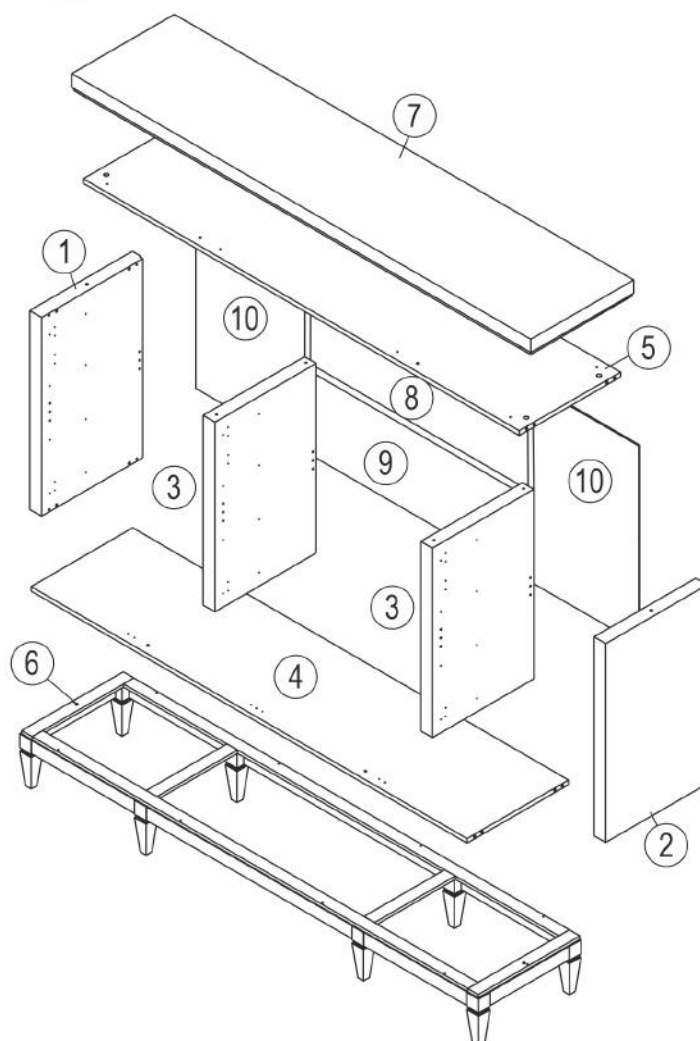

# Комод K400

длина 1969 x ширина 440 x высота 1001

- D** Montageanleitung
- FR** Notice de montage
- NL** Handleiding voor de montage
- CZ** Montážní návod
- HU** Szerelési útmutató
- TR** Montaj talimatı

- GB** Assembly instructions
- IT** Istruzioni di montaggio
- PL** Instrukcja montażu
- SK** Návod na montáž
- RO** Instrucțiuni de montaj
- RU** Инструкция по монтажу

<b>A</b> RASTEX 15/15  x8	<b>B</b> 8x32  x15	<b>C</b> дм 7x50  x10	<b>D</b> 3,5x30  x20	<b>E</b> 3x16  x65	<b>F</b> Соединительный профиль 882,5x12x8 x1
<b>G</b> Соединительная шайба  x8	<b>H</b> Фетровые подкладки под опоры 20x20  x8	<b>J</b>	<b>K</b>	<b>L</b>	<b>M</b>

№	Корпус комода (мм)	Кол.	✓
1	737x440x50	1	
2	737x440x50	1	
3	703x435x50	2	
4	1869x435x17	1	
5	1869x435x17	1	
6	1969x440x202	1	
7	1969x440x62	1	
8	925x408x4	1	
9	925x325x4	1	
10	736x486x4	2	

1

2

3

B 8x32  
x15