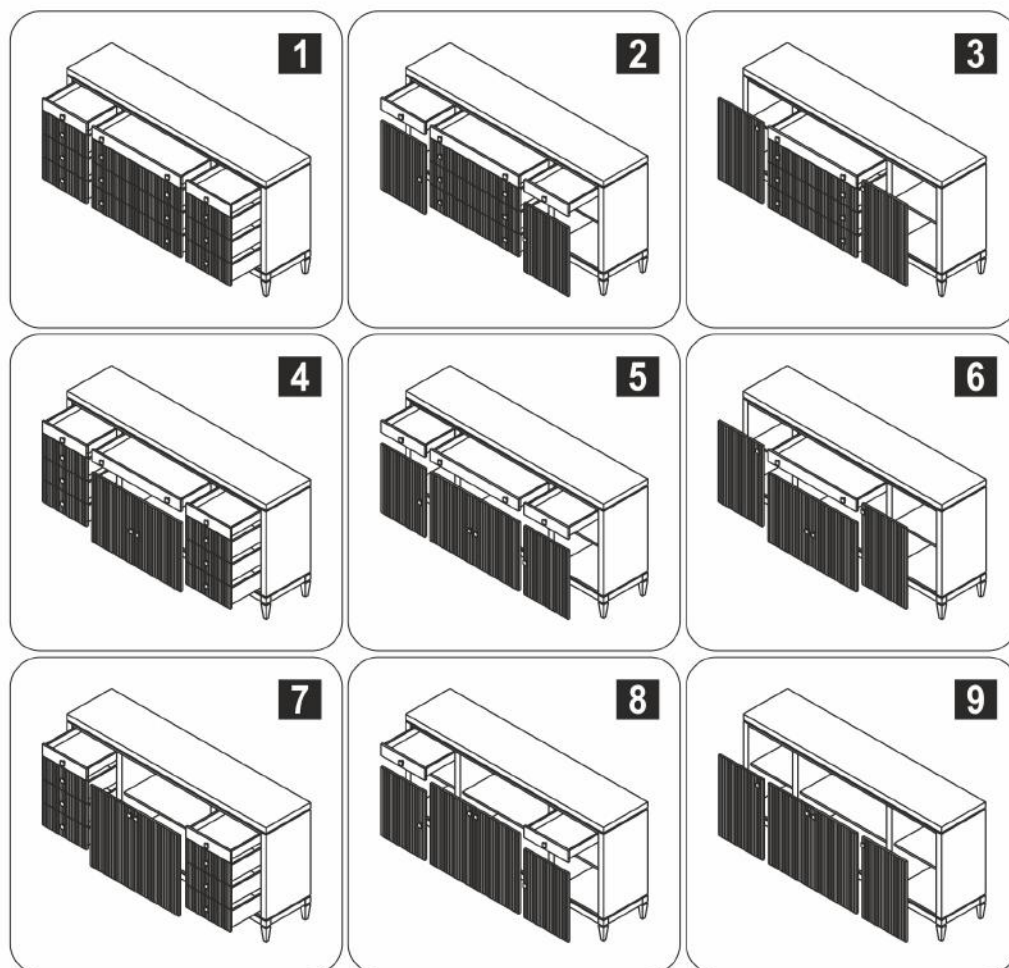

Комод K400

длина 1969 x ширина 440 x высота 1001

- **D** Montageanleitung
- **FR** Notice de montage
- **NL** Handleiding voor de montage
- **CZ** Montážní návod
- **HU** Szerelési útmutató
- **TR** Montaj talimatı

- **GB** Assembly instructions
- **IT** Istruzioni di montaggio
- **PL** Instrukcja montażu
- **SK** Návod na montáž
- **RO** Instrucțiuni de montaj
- **RU** Инструкция по монтажу