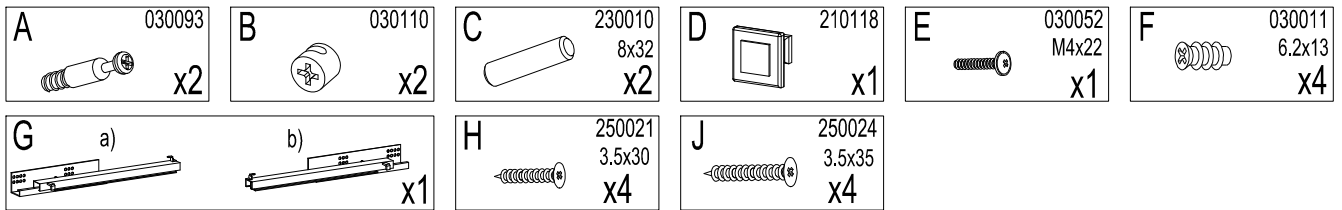

- | | | | |
|-----------|------------------------------------|-----------|--------------------------------|
| D | Montageanleitung | GB | Assembly instructions |
| FR | Notice de montage | IT | Istruzioni di montaggio |
| NL | Handleiding voor de montage | PL | Instrukcja montażu |
| CZ | Montážní návod | SK | Návod na montáž |
| HU | Szerelési útmutató | RO | Instruktluni de montaj |
| TR | Montaj talimatı | RU | Инструкция по монтажу |

No	Size/MaB (mm)	Qty	✓	No	Size/MaB (mm)	Qty	✓
1	383x 103x 18	1		4	348x 64x 14	1	
2	300x 72x 14	1		5	357x 292x 3	1	
3	300x 72x 14	1		6	260x 28x 20	2	

2	F	 030011 6.2x13 x4	G	a)  b)  x1	H	 250021 3.5x30 x4