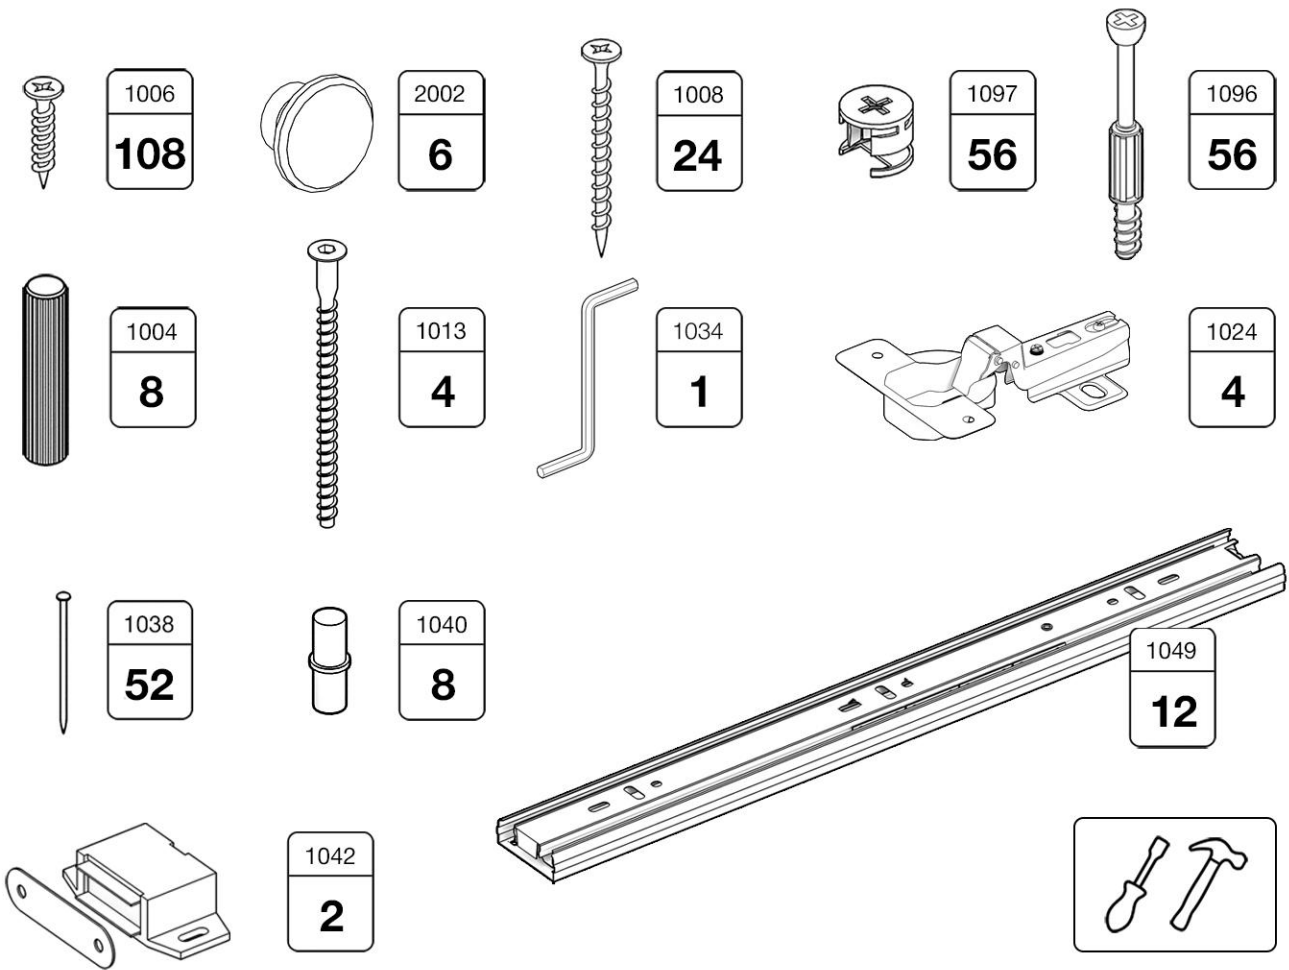

# Грета

Комод №1

 **TIMBERICA**

**RU** Инструкция по сборке

**EN** Assembly instruction

**FI** Koontaohje

**2**

**3**

**x2**

**x3**

**x2**