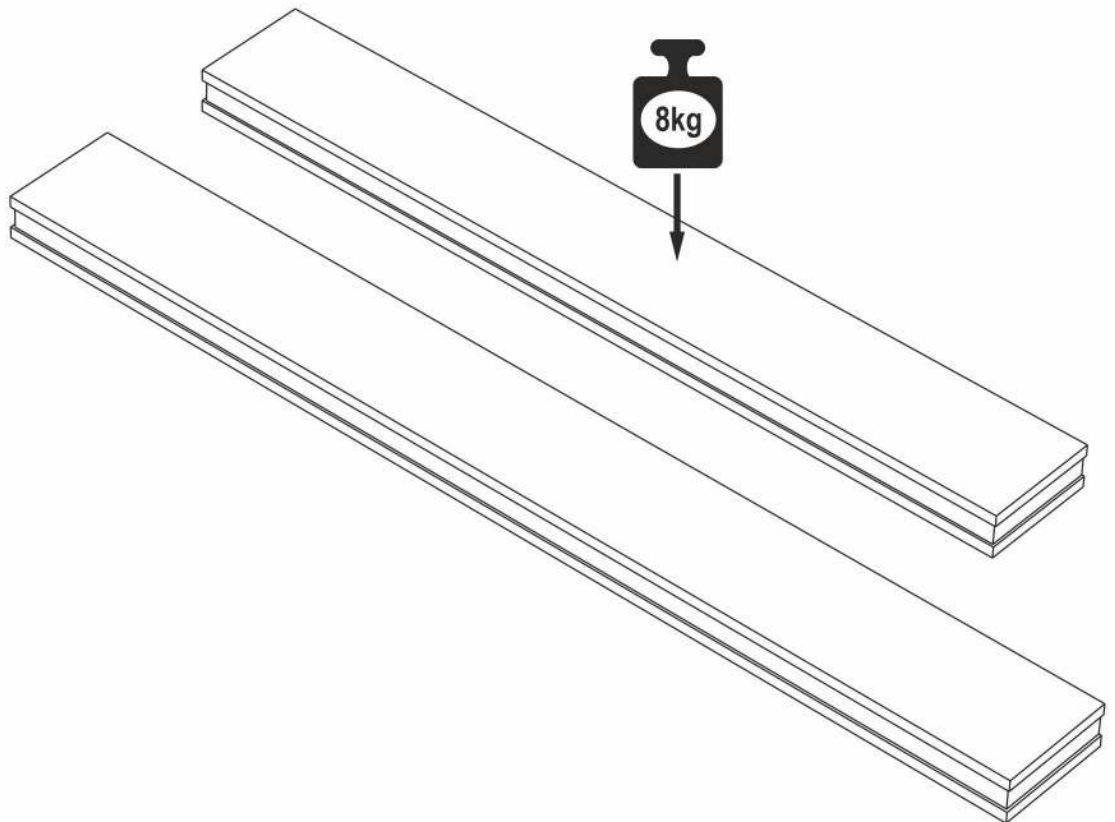

## Полка декоративная Ф01

длина 1600 x ширина 180 x высота 67

длина 1300 x ширина 180 x высота 67

- |                                       |                                   |
|---------------------------------------|-----------------------------------|
| <b>D</b> Montageanleitung             | <b>GB</b> Assembly instructions   |
| <b>FR</b> Notice de montage           | <b>IT</b> Istruzioni di montaggio |
| <b>NL</b> Handleiding voor de montage | <b>PL</b> Instrukcja montażu      |
| <b>CZ</b> Montážní návod              | <b>SK</b> Návod na montáž         |
| <b>HU</b> Szerelési útmutató          | <b>RO</b> Instrucțiuni de montaj  |
| <b>TR</b> Montaj talimatı             | <b>RU</b> Инструкция по монтажу   |

**1**

| № | Полка (мм)  | Кол. | ✓ |
|---|-------------|------|---|
| 1 | 1300x180x67 | 1    |   |

**2**

| № | Полка (мм)  | Кол. | ✓ |
|---|-------------|------|---|
| 1 | 1600x180x67 | 1    |   |