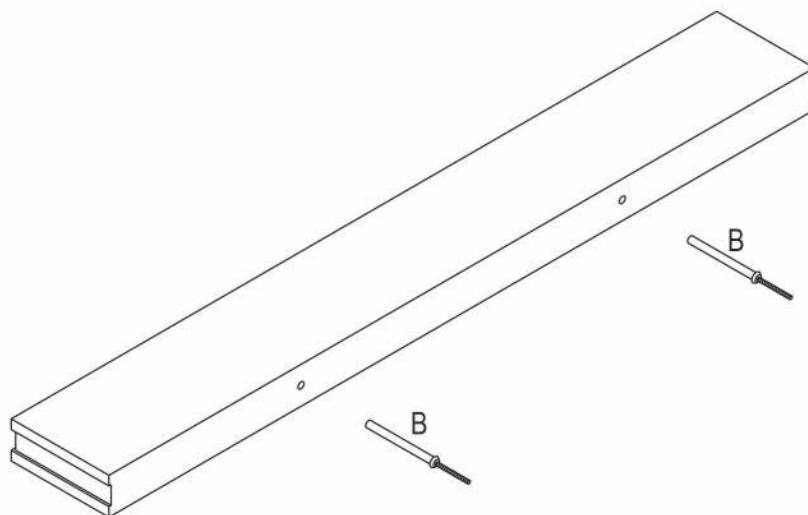

## Полка декоративная Ф01

длина 1600 x ширина 180 x высота 67

длина 1300 x ширина 180 x высота 67

- |                                       |                                   |
|---------------------------------------|-----------------------------------|
| <b>D</b> Montageanleitung             | <b>GB</b> Assembly instructions   |
| <b>FR</b> Notice de montage           | <b>IT</b> Istruzioni di montaggio |
| <b>NL</b> Handleiding voor de montage | <b>PL</b> Instrukcja montażu      |
| <b>CZ</b> Montážní návod              | <b>SK</b> Návod na montáž         |
| <b>HU</b> Szerelési útmutató          | <b>RO</b> Instrucțiuni de montaj  |
| <b>TR</b> Montaj talimatı             | <b>RU</b> Инструкция по монтажу   |

**1**

| № | Полка (мм)  | Кол. | ✓ |
|---|-------------|------|---|
| 1 | 1300x180x67 | 1    |   |

**2**

| № | Полка (мм)  | Кол. | ✓ |
|---|-------------|------|---|
| 1 | 1600x180x67 | 1    |   |